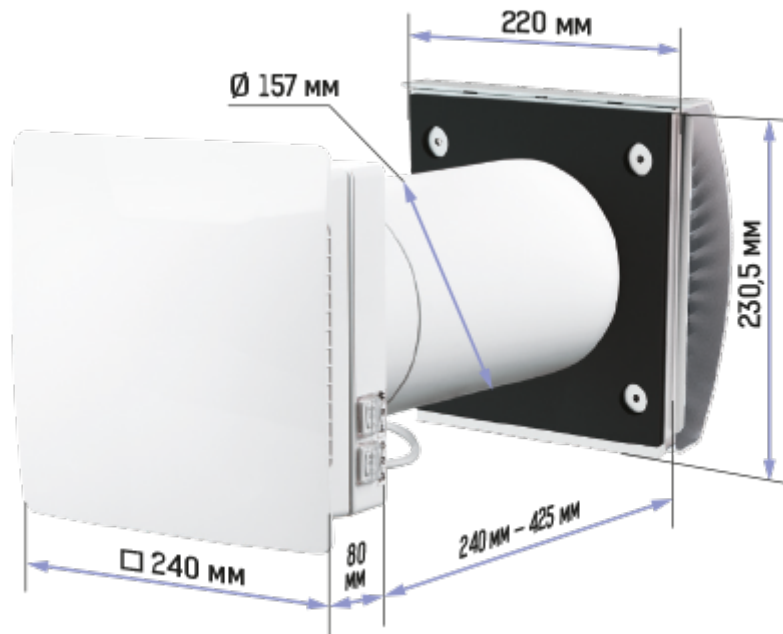

# ТвінФреш Комфо РА1-85-1 В.3

Зручний провітрювач ТвінФреш Комфо допоможе організувати свіже та чисте повітря з комфортним рівнем вологості у домі

- Продуктивність в режимі регенерації: 43
- Рівень звукового тиску LpA на відстані 3 м: 34
- Рівень звукового тиску LpA на відстані 1 м: 44
- Тип рекуператора: Регенеративний
- Фільтр: G3 (G4 F7 optional), G3 (G4 F7 опціонально)
- Шумоізоляція
- Тип двигуна: ЕС
- Управління: Пульт ДК
- Матеріал корпусу: Пластик
- Датчик вологості: Вбудований

	Одиниця виміру	ТвінФреш Комфо РА1-85-1 В.3		
Швидкість	-	3		
Мінімальна напруга живлення	В	100		
Максимальна напруга живлення	В	240		
Частота мережі живлення	Гц	50/60		
Номінальна потужність	Вт	4.74	6.56	9.65
Максимальний струм	А	0.034	0.050	0.071
Продуктивність в режимі вентиляції	м³/год	36	59	85
Продуктивність в режимі регенерації	м³/год	18	30	43
Рівень звукового тиску LpA на відстані 3 м	дБ(А)	19	25	34
Рівень звукового тиску LpA на відстані 1 м	дБ(А)	29	35	44
Ефективність рекуперації, макс	%	90		
Тип рекуператора	-	Регенеративний		
Матеріал рекуператора	-	Керамічний		
Фільтр	-	G3 (G4 F7 optional), G3 (G4 F7 опціонально)		
Максимальна температура повітря що переміщується	°С	40		
Мінімальна температура повітря що переміщується	°С	-20		
Мінімальна температура оточуючого повітря	°С	1		
Максимальна температура оточуючого повітря	°С	40		
Максимальна вологість повітря, що оточує	%	65		

## Розміри