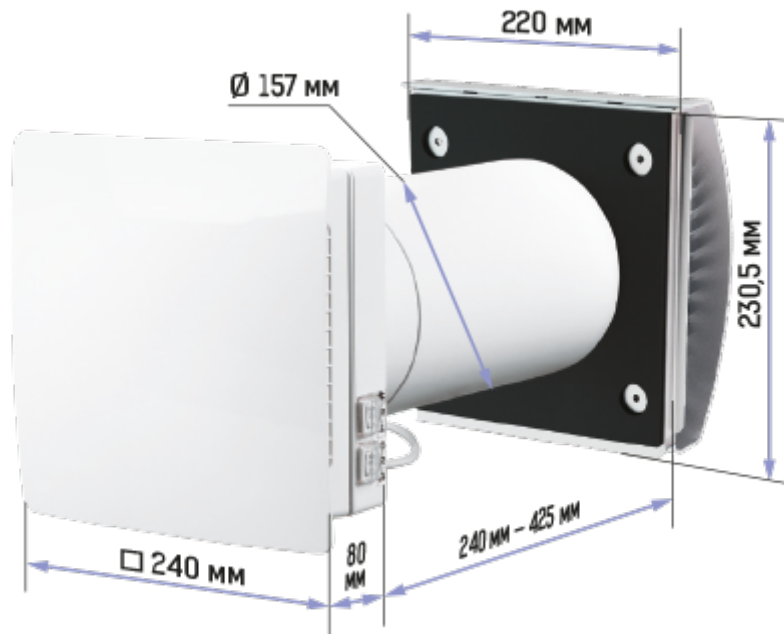

ТвінФреш Комфо РА1-85-13 В.3

Зручний провітрювач ТвінФреш Комфо допоможе організувати свіже та чисте повітря з комфортним рівнем вологості у домі

- Продуктивність в режимі регенерації: 43
- Рівень звукового тиску LpA на відстані 3 м: 34
- Рівень звукового тиску LpA на відстані 1 м: 44
- Тип рекуператора: Регенеративний
- Фільтр: G3 (G4 F7 опційно)
- Шумоізоляція
- Тип двигуна: ЕС
- Управління: Пульст ДК
- Матеріал корпусу: Пластик
- Датчик вологості: Вбудований

	Одиниця виміру	ТвінФреш Комфо РА1-85-13 В.3		
Швидкість	-	3		
Мінімальна напруга живлення	В	100		
Максимальна напруга живлення	В	240		
Частота мережі живлення	Гц	50/60		
Номінальна потужність	Вт	4.74	6.56	9.65
Максимальний струм	А	0.034	0.050	0.071
Продуктивність в режимі вентиляції	м³/год	36	59	85
Продуктивність в режимі регенерації	м³/год	18	30	43
Рівень звукового тиску LpA на відстані 3 м	дБ(А)	19	25	34
Рівень звукового тиску LpA на відстані 1 м	дБ(А)	29	35	44
Ефективність рекуперації, макс	%	90		
Тип рекуператора	-	Регенеративний		
Матеріал рекуператора	-	Керамічний		
Фільтр	-	G3 (G4 F7 опційно)		
Максимальна температура повітря що переміщується	°С	40		
Мінімальна температура повітря що переміщується	°С	-20		
Мінімальна температура оточуючого повітря	°С	1		
Максимальна температура оточуючого повітря	°С	40		
Максимальна вологість повітря, що оточує	%	65		

Клас захисту

-

IP24

Розміри

Акcesуари

Пластикові

Найменування	Фото	Опис
ЕН-14 бежевий 160		Ковпак пластиковий
ЕН-14 чорний 160		Ковпак пластиковий
ЕН-14 коричневий 160		Ковпак пластиковий
ЕН-14 хром 160		Ковпак пластиковий
ЕН-14 сірий 160		Ковпак пластиковий
ЕН-14 теракотовий 160		Ковпак пластиковий