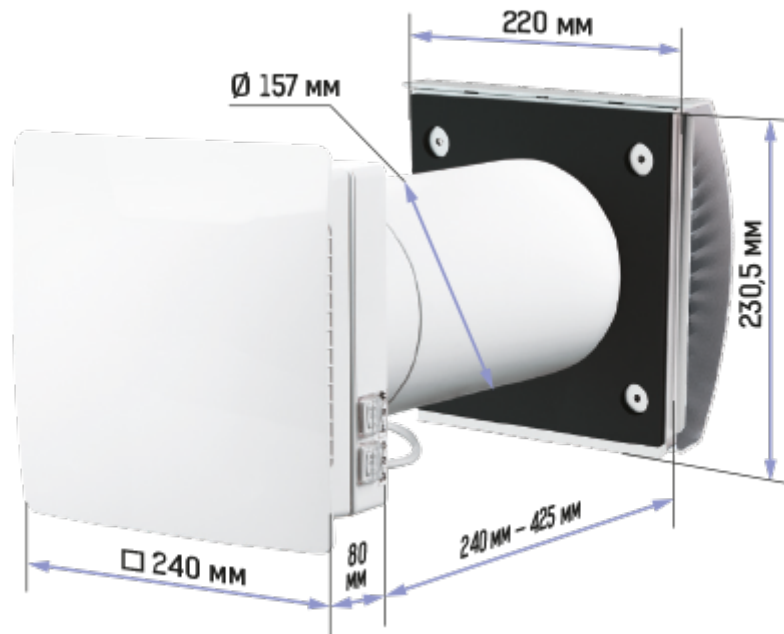

# ТвінФреш Комфо РА1-85-13 В.3

Зручний провітрювач ТвінФреш Комфо допоможе організувати свіже та чисте повітря з комфортним рівнем вологості у домі

- Продуктивність в режимі регенерації: 43
- Рівень звукового тиску LpA на відстані 3 м: 34
- Рівень звукового тиску LpA на відстані 1 м: 44
- Тип рекуператора: Регенеративний
- Фільтр: G3 (G4 F7 optional), G3 (G4 F7 опціонально)
- Шумоізоляція
- Тип двигуна: ЕС
- Управління: Пульт ДК
- Матеріал корпусу: Пластик
- Датчик вологості: Вбудований

## Розміри