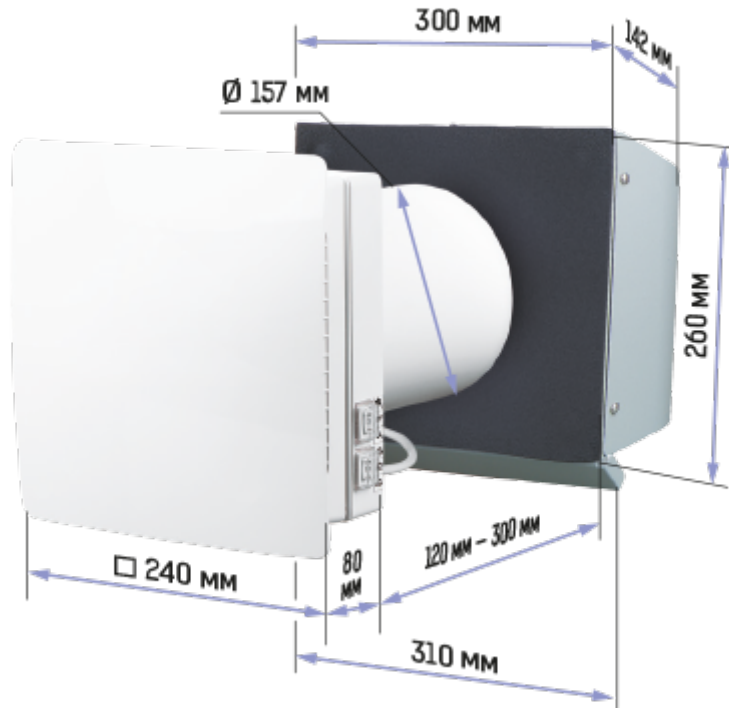

ТвінФреш Комфо РА1-85-2 В.3

Зручний провітрювач ТвінФреш Комфо допоможе організувати свіже та чисте повітря з комфортним рівнем вологості у домі

- Продуктивність в режимі регенерації: 43
- Рівень звукового тиску LpA на відстані 3 м: 34
- Рівень звукового тиску LpA на відстані 1 м: 44
- Тип рекуператора: Регенеративний
- Фільтр: G3 (G4 F7 optional), G3 (G4 F7 опціонально)
- Шумоізоляція
- Тип двигуна: ЕС
- Управління: Пульт ДК
- Матеріал корпусу: Пластик
- Датчик вологості: Вбудований

	Одиниця виміру	ТвінФреш Комфо РА1-85-2 В.3		
Швидкість	-	3		
Мінімальна напруга живлення	В	100		
Максимальна напруга живлення	В	240		
Частота мережі живлення	Гц	50/60		
Номінальна потужність	Вт	4.74	6.56	9.65
Максимальний струм	А	0.034	0.050	0.071
Продуктивність в режимі вентиляції	м³/год	36	59	85
Продуктивність в режимі регенерації	м³/год	18	30	43
Рівень звукового тиску LpA на відстані 3 м	дБ(А)	19	25	34
Рівень звукового тиску LpA на відстані 1 м	дБ(А)	29	35	44
Ефективність рекуперації, макс	%	90		
Тип рекуператора	-	Регенеративний		
Матеріал рекуператора	-	Керамічний		
Фільтр	-	G3 (G4 F7 optional), G3 (G4 F7 опціонально)		
Максимальна температура повітря що переміщується	°С	40		
Мінімальна температура повітря що переміщується	°С	-20		
Мінімальна температура оточуючого повітря	°С	1		
Максимальна температура оточуючого повітря	°С	40		
Максимальна вологість повітря, що оточує	%	65		

Клас захисту

-

IP24

Розміри

Аксессуары

Інші аксесуари

Найменування	Фото	Опис
ЕН-14 бежевий 160		Ковпак пластиковий
ЕН-14 чорний 160		Ковпак пластиковий
ЕН-14 коричневий 160		Ковпак пластиковий
ЕН-14 хром 160		Ковпак пластиковий
ЕН-14 сірий 160		Ковпак пластиковий