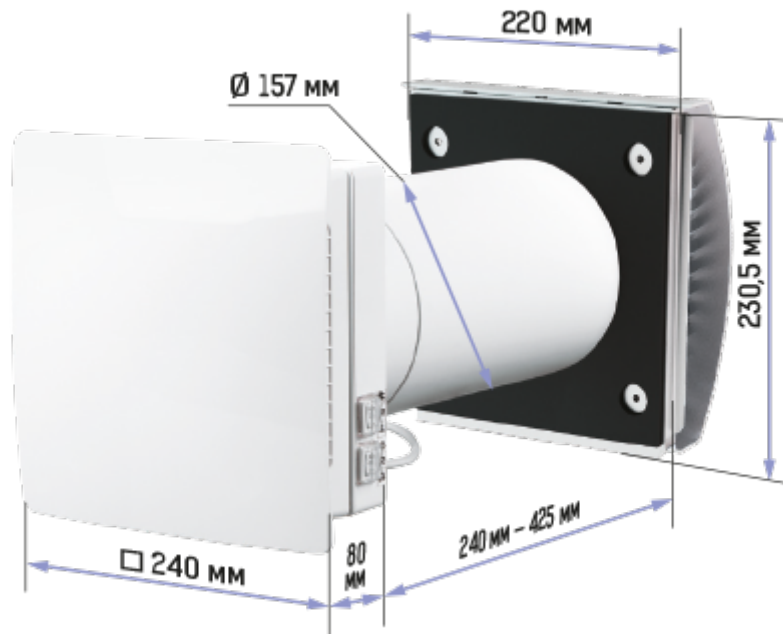

ТвінФреш Комфо РА1-85-3 В.3

Зручний провітрювач ТвінФреш Комфо допоможе організувати свіже та чисте повітря з комфортним рівнем вологості у домі

- Продуктивність в режимі регенерації: 43
- Рівень звукового тиску LpA на відстані 3 м: 34
- Рівень звукового тиску LpA на відстані 1 м: 44
- Тип рекуператора: Регенеративний
- Фільтр: G3 (G4 F7 опціонально), G3 (G4 F7 optional)
- Шумоізоляція
- Тип двигуна: ЕС
- Управління: Пульт ДК
- Матеріал корпусу: Пластик
- Датчик вологості: Вбудований

	Одиниця виміру	ТвінФреш Комфо РА1-85-3 В.3		
Швидкість	-	3		
Мінімальна напруга живлення	В	100		
Максимальна напруга живлення	В	240		
Частота мережі живлення	Гц	50/60		
Номінальна потужність	Вт	4.74	6.56	9.65
Максимальний струм	А	0.034	0.050	0.071
Продуктивність в режимі вентиляції	м³/год	36	59	85
Продуктивність в режимі регенерації	м³/год	18	30	43
Рівень звукового тиску LpA на відстані 3 м	дБ(А)	19	25	34
Рівень звукового тиску LpA на відстані 1 м	дБ(А)	29	35	44
Ефективність рекуперації, макс	%	90		
Тип рекуператора	-	Регенеративний		
Матеріал рекуператора	-	Керамічний		
Фільтр	-	G3 (G4 F7 опціонально), G3 (G4 F7 optional)		
Максимальна температура повітря що переміщується	°С	40		
Мінімальна температура повітря що переміщується	°С	-20		
Мінімальна температура оточуючого повітря	°С	1		
Максимальна температура оточуючого повітря	°С	40		
Максимальна вологість повітря, що оточує	%	65		

Клас захисту

-

IP24

Розміри

Аксессуары

Інші аксесуари

Найменування	Фото	Опис
ЕН-14 бежевий 160		Ковпак пластиковий
ЕН-14 чорний 160		Ковпак пластиковий
ЕН-14 коричневий 160		Ковпак пластиковий
ЕН-14 хром 160		Ковпак пластиковий
ЕН-14 сірий 160		Ковпак пластиковий
ЕН-14 теракотовий 160		Ковпак пластиковий