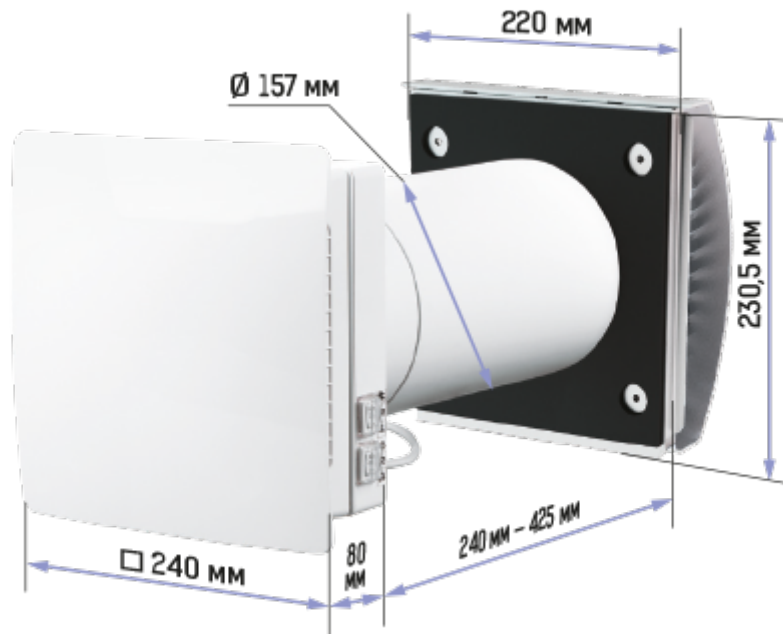

ТвінФреш Комфо РА1-85-4 В.3

Зручний провітрювач ТвінФреш Комфо допоможе організувати свіже та чисте повітря з комфортним рівнем вологості у домі

- Продуктивність в режимі регенерації: 43
- Рівень звукового тиску LpA на відстані 3 м: 34
- Рівень звукового тиску LpA на відстані 1 м: 44
- Тип рекуператора: Регенеративний
- Фільтр: G3 (G4 F7 опціонально), G3 (G4 F7 optional)
- Шумоізоляція
- Тип двигуна: ЕС
- Управління: Пульт ДК
- Матеріал корпусу: Пластик
- Датчик вологості: Вбудований

	Одиниця виміру	ТвінФреш Комфо РА1-85-4 В.3		
Швидкість	-	3		
Мінімальна напруга живлення	В	100		
Максимальна напруга живлення	В	240		
Частота мережі живлення	Гц	50/60		
Номінальна потужність	Вт	4.74	6.56	9.65
Максимальний струм	А	0.034	0.050	0.071
Продуктивність в режимі вентиляції	м³/год	36	59	85
Продуктивність в режимі регенерації	м³/год	18	30	43
Рівень звукового тиску LpA на відстані 3 м	дБ(А)	19	25	34
Рівень звукового тиску LpA на відстані 1 м	дБ(А)	29	35	44
Ефективність рекуперації, макс	%	90		
Тип рекуператора	-	Регенеративний		
Матеріал рекуператора	-	Керамічний		
Фільтр	-	G3 (G4 F7 опціонально), G3 (G4 F7 optional)		
Максимальна температура повітря що переміщується	°С	40		
Мінімальна температура повітря що переміщується	°С	-20		
Мінімальна температура оточуючого повітря	°С	1		
Максимальна температура оточуючого повітря	°С	40		
Максимальна вологість повітря, що оточує	%	65		

Клас захисту

-

IP24

Розміри

Аксессуары

Інші аксесуари

Найменування	Фото	Опис
ЕН-14 бежевий 160		Ковпак пластиковий
ЕН-14 чорний 160		Ковпак пластиковий
ЕН-14 коричневий 160		Ковпак пластиковий
ЕН-14 хром 160		Ковпак пластиковий
ЕН-14 сірий 160		Ковпак пластиковий
ЕН-14 теракотовий 160		Ковпак пластиковий