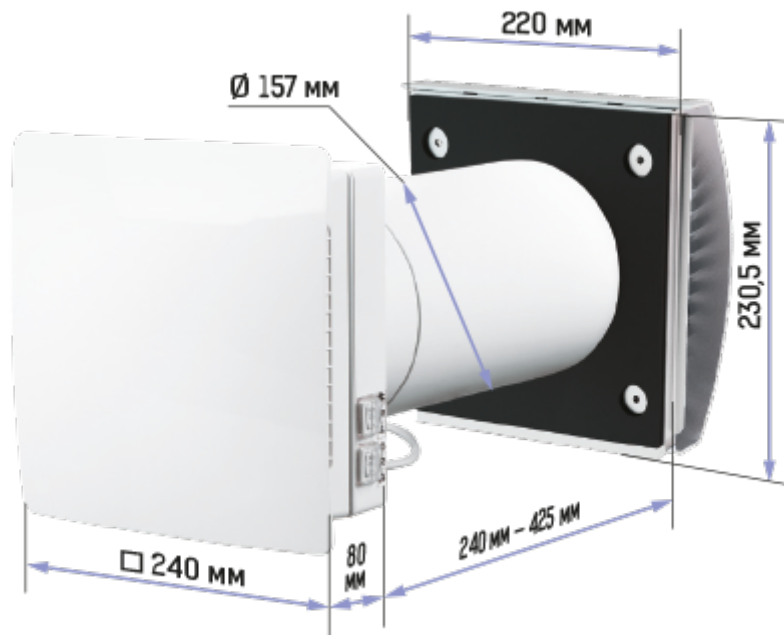

Аксессуары

Інші аксесуари

Найменування	Фото	Опис
ЕН-14 білий 160		Ковпак пластиковий
ЕН-14 хром 160		Ковпак пластиковий
ЕН-17 білий 160		Ковпак пластиковий
ЕН-17 теракотовий 160		Ковпак пластиковий
ЕН-17 сірий 160		Ковпак пластиковий
ЕН-17 коричневий 160		Ковпак пластиковий
ЕН-17 чорний 160		Ковпак пластиковий
ЕН-17 бежевий 160		Ковпак пластиковий