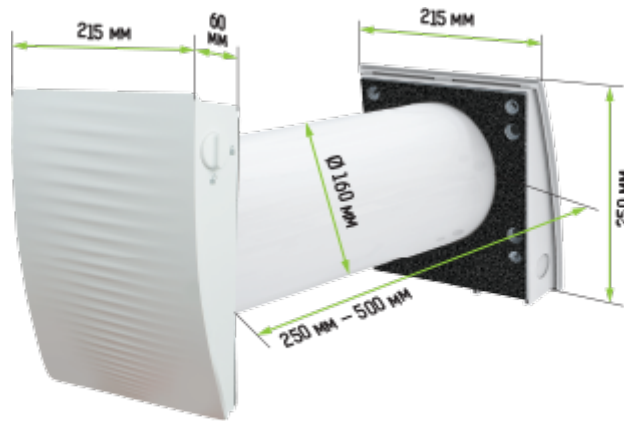

ТвінФреш Ізі РЛ7-50-17

Кімнатні провітрювачі з регенерацією енергії.
Продуктивністю до 50 м³/год

- Продуктивність в режимі регенерації: 25
- Рівень звукового тиску LpA на відстані 3 м: 20
- Рівень звукового тиску LpA на відстані 1 м: 29
- Ефективність рекуперації: 92
- Тип рекуператора: Регенеративний
- Фільтр: F7
- Шумоізоляція
- Тип двигуна: ЕС
- Управління: Дротова панель керування
- Матеріал корпусу: Пластик

	Одиниця виміру	ТвінФреш Ізі РЛ7-50-17		
Швидкість	-	3		
Мінімальна напруга живлення	В	100		
Максимальна напруга живлення	В	240		
Частота мережі живлення	Гц	50/60		
Номінальна потужність	Вт	1.00	2.10	4.30
Максимальний струм	А	0.017	0.025	0.041
Продуктивність в режимі вентиляції	м³/год	15	35	50
Продуктивність в режимі регенерації	м³/год	8	15	25
Рівень звукового тиску LpA на відстані 3 м	дБ(А)	12	18	20
Рівень звукового тиску LpA на відстані 1 м	дБ(А)	21	27	29
Ефективність рекуперації	%	92		
Ефективність рекуперації, макс	%	92		
Тип рекуператора	-	Регенеративний		
Матеріал рекуператора	-	Керамічний		
Фільтр	-	F7		
Максимальна температура повітря що переміщується	°С	40		
Мінімальна температура повітря що переміщується	°С	-15		
Мінімальна температура оточуючого повітря	°С	1		
Максимальна температура оточуючого повітря	°С	40		
Максимальна вологість повітря, що оточує	%	65		
Клас захисту	-	IP24		

Розміри

з ковпаком для тонких стін

Акcesуари

Інші акcesуари

Найменування	Фото	Опис
СФ ТвінФреш Ізі Р-50 F8		Фільтр F8
СФ ТвінФреш Ізі Р-50 G3		Комплект фільтрів G3 (2 шт.)
РК ТвінФреш Ізі РЛ-50		Пульт дистанційного керування