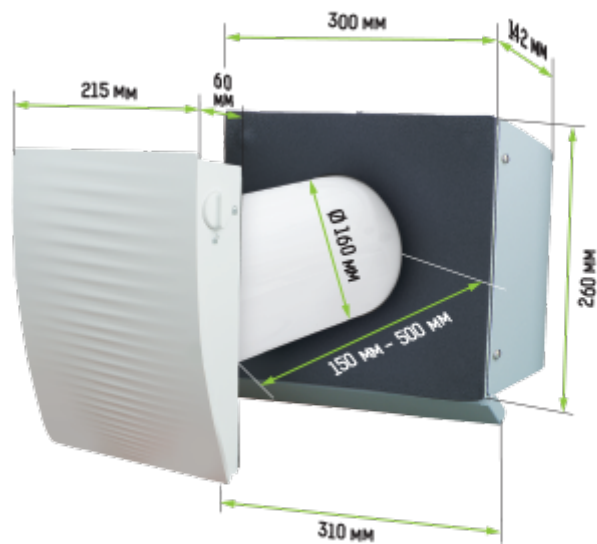

ТвінФреш Ізі РЛ7-50-17

Кімнатні провітрювачі з регенерацією енергії.
Продуктивністю до 50 м³/год

- Продуктивність в режимі регенерації: 25
- Рівень звукового тиску LpA на відстані 3 м: 20
- Рівень звукового тиску LpA на відстані 1 м: 29
- Ефективність рекуперації: 92
- Тип рекуператора: Регенеративний
- Фільтр: F7
- Шумоізоляція
- Тип двигуна: ЕС
- Управління: Дротова панель керування
- Матеріал корпусу: Пластик

	Одиниця виміру	ТвінФреш Ізі РЛ7-50-17		
Швидкість	-	3		
Мінімальна напруга живлення	В	100		
Максимальна напруга живлення	В	240		
Частота мережі живлення	Гц	50/60		
Номінальна потужність	Вт	1.00	2.10	4.30
Максимальний струм	А	0.017	0.025	0.041
Продуктивність в режимі вентиляції	м³/год	15	35	50
Продуктивність в режимі регенерації	м³/год	8	15	25
Рівень звукового тиску LpA на відстані 3 м	дБ(А)	12	18	20
Рівень звукового тиску LpA на відстані 1 м	дБ(А)	21	27	29
Ефективність рекуперації	%	92		
Ефективність рекуперації, макс	%	92		
Тип рекуператора	-	Регенеративний		
Матеріал рекуператора	-	Керамічний		
Фільтр	-	F7		
Максимальна температура повітря що переміщується	°С	40		
Мінімальна температура повітря що переміщується	°С	-15		
Мінімальна температура оточуючого повітря	°С	1		
Максимальна температура оточуючого повітря	°С	40		
Максимальна вологість повітря, що оточує	%	65		
Клас захисту	-	IP24		

Розміри

з ковпаком для тонких стін

Акcesуари

Інші акcesуари

Найменування	Фото	Опис
СФ ТвінФреш Ізі Р-50 F8		Фільтр F8
СФ ТвінФреш Ізі Р-50 G3		Комплект фільтрів G3 (2 шт.)
РК ТвінФреш Ізі РЛ-50		Пульт дистанційного керування