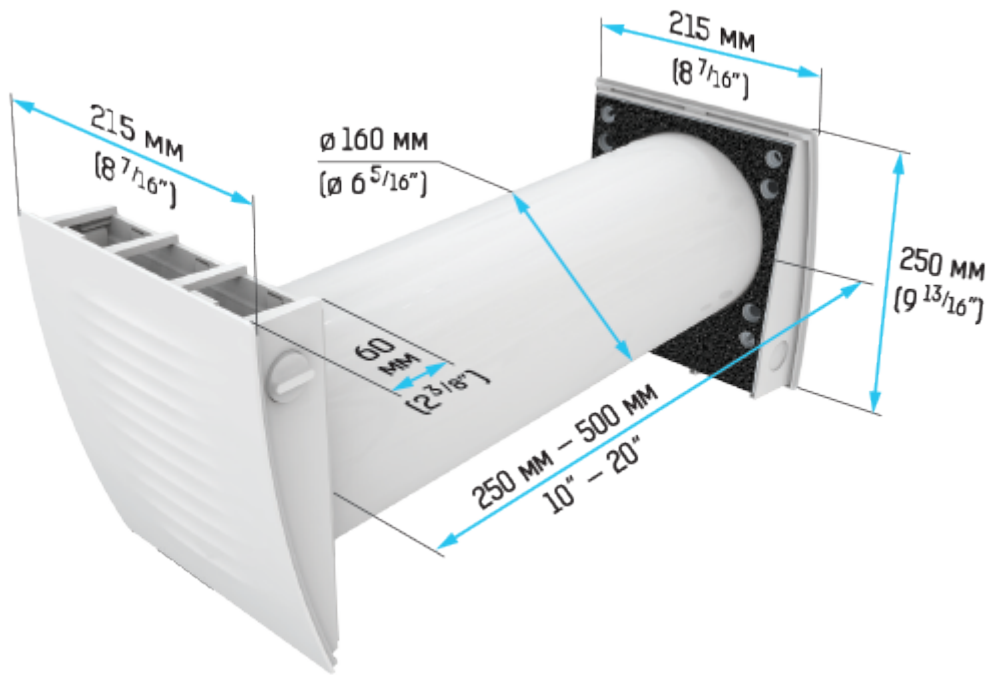

ТвінФреш Ізі РЛ7-50-17

Кімнатні провітрювачі з регенерацією енергії.
Продуктивністю до 50 м³/год

- Продуктивність в режимі регенерації: 25
- Рівень звукового тиску LpA на відстані 3 м: 20
- Рівень звукового тиску LpA на відстані 1 м: 29
- Ефективність рекуперації: 92
- Тип рекуператора: Регенеративний
- Фільтр: F7
- Шумоізоляція
- Тип двигуна: ЕС
- Управління: Дротова панель керування
- Матеріал корпусу: Пластик

	Одиниця виміру	ТвінФреш Ізі РЛ7-50-17		
Швидкість	-	3		
Мінімальна напруга живлення	В	100		
Максимальна напруга живлення	В	240		
Частота мережі живлення	Гц	50/60		
Номінальна потужність	Вт	1.00	2.10	4.30
Максимальний струм	А	0.017	0.025	0.041
Продуктивність в режимі вентиляції	м³/год	15	35	50
Продуктивність в режимі регенерації	м³/год	8	15	25
Рівень звукового тиску LpA на відстані 3 м	дБ(А)	12	18	20
Рівень звукового тиску LpA на відстані 1 м	дБ(А)	21	27	29
Ефективність рекуперації	%	92		
Ефективність рекуперації, макс	%	92		
Тип рекуператора	-	Регенеративний		
Матеріал рекуператора	-	Керамічний		
Фільтр	-	F7		
Максимальна температура повітря що переміщується	°С	40		
Мінімальна температура повітря що переміщується	°С	-15		
Мінімальна температура оточуючого повітря	°С	1		
Максимальна температура оточуючого повітря	°С	40		
Максимальна вологість повітря, що оточує	%	65		
Клас захисту	-	IP24		

Розміри

з ковпаком для тонких стін

Акcesуари

Інші акcesуари

Найменування	Фото	Опис
СФ ТвінФреш Ізі Р-50 F8		Фільтр F8
СФ ТвінФреш Ізі Р-50 G3		Комплект фільтрів G3 (2 шт.)
РК ТвінФреш Ізі РЛ-50		Пульт дистанційного керування