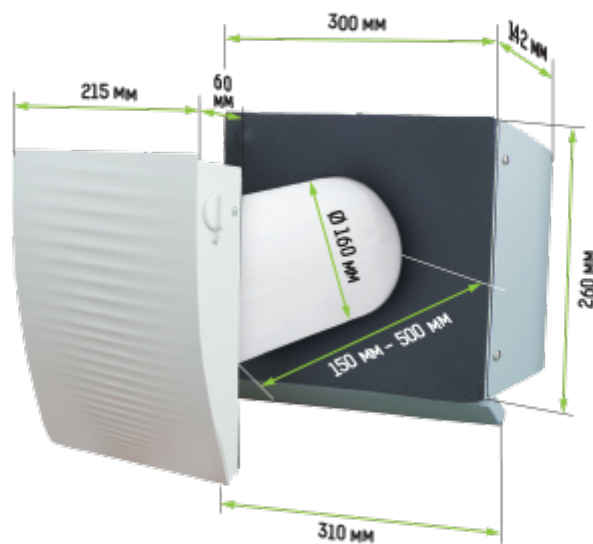

ТвінФреш Ізі РЛ7-50-17

Кімнатні провітрювачі з регенерацією енергії.
Продуктивністю до 50 м³/год

- Продуктивність в режимі регенерації: 25
- Рівень звукового тиску LpA на відстані 3 м: 20
- Рівень звукового тиску LpA на відстані 1 м: 29
- Ефективність рекуперації: 92
- Тип рекуператора: Регенеративний
- Фільтр: F7
- Шумоізоляція
- Тип двигуна: ЕС
- Управління: Дротова панель керування
- Матеріал корпусу: Пластик

	Одиниця виміру	ТвінФреш Ізі РЛ7-50-17		
Швидкість	-	3		
Мінімальна напруга живлення	В	100		
Максимальна напруга живлення	В	240		
Частота мережі живлення	Гц	50/60		
Номінальна потужність	Вт	1.00	2.10	4.30
Максимальний струм	А	0.017	0.025	0.041
Продуктивність в режимі вентиляції	м³/год	15	35	50
Продуктивність в режимі регенерації	м³/год	8	15	25
Рівень звукового тиску LpA на відстані 3 м	дБ(А)	12	18	20
Рівень звукового тиску LpA на відстані 1 м	дБ(А)	21	27	29
Ефективність рекуперації	%	92		
Ефективність рекуперації, макс	%	92		
Тип рекуператора	-	Регенеративний		
Матеріал рекуператора	-	Керамічний		
Фільтр	-	F7		
Максимальна температура повітря що переміщується	°С	40		
Мінімальна температура повітря що переміщується	°С	-15		
Мінімальна температура оточуючого повітря	°С	1		
Максимальна температура оточуючого повітря	°С	40		
Максимальна вологість повітря, що оточує	%	65		
Клас захисту	-	IP24		

Розміри

з ковпаком для тонких стін

Акcesуари

Інші акcesуари

Найменування	Фото	Опис
СФ ТвінФреш Ізі Р-50 F8		Фільтр F8
СФ ТвінФреш Ізі Р-50 G3		Комплект фільтрів G3 (2 шт.)
РК ТвінФреш Ізі РЛ-50		Пульт дистанційного керування