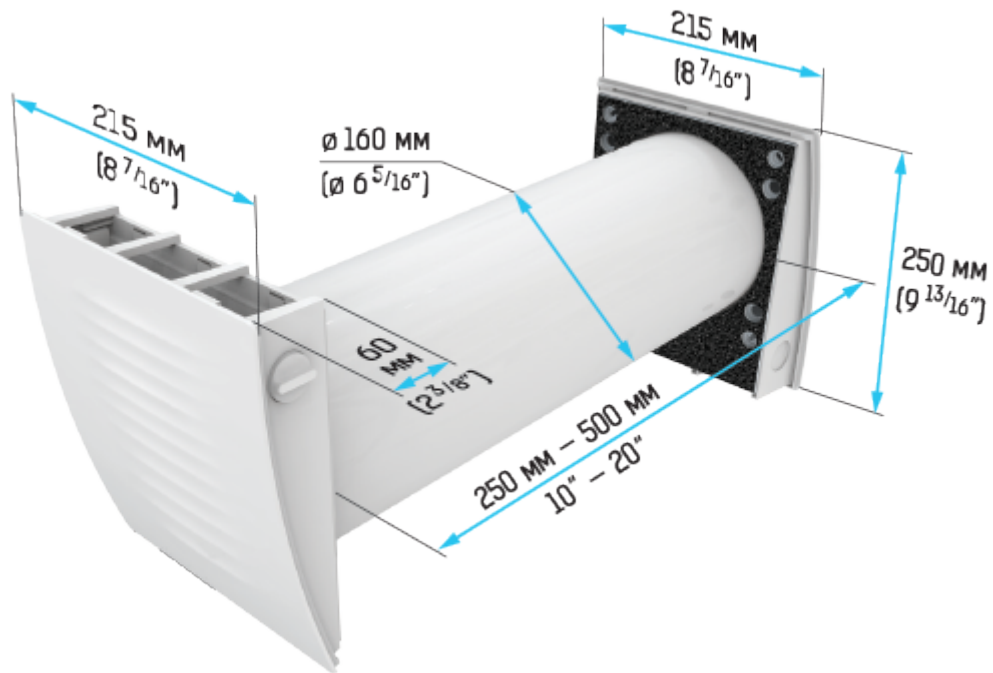

ТвінФреш Ізі РЛ7-50-17

Кімнатні провітрювачі з регенерацією енергії.
Продуктивністю до 50 м³/год

- Продуктивність в режимі регенерації: 25
- Рівень звукового тиску LpA на відстані 3 м: 20
- Рівень звукового тиску LpA на відстані 1 м: 29
- Ефективність рекуперації: 92
- Тип рекуператора: Регенеративний
- Фільтр: F7
- Шумоізоляція
- Тип двигуна: ЕС
- Управління: Дротова панель керування
- Матеріал корпусу: Пластик

	Одиниця виміру	ТвінФреш Ізі РЛ7-50-17		
Швидкість	-	3		
Мінімальна напруга живлення	В	100		
Максимальна напруга живлення	В	240		
Частота мережі живлення	Гц	50/60		
Номінальна потужність	Вт	1.00	2.10	4.30
Максимальний струм	А	0.017	0.025	0.041
Продуктивність в режимі вентиляції	м³/год	15	35	50
Продуктивність в режимі регенерації	м³/год	8	15	25
Рівень звукового тиску LpA на відстані 3 м	дБ(А)	12	18	20
Рівень звукового тиску LpA на відстані 1 м	дБ(А)	21	27	29
Ефективність рекуперації	%	92		
Ефективність рекуперації, макс	%	92		
Тип рекуператора	-	Регенеративний		
Матеріал рекуператора	-	Керамічний		
Фільтр	-	F7		
Максимальна температура повітря що переміщується	°С	40		
Мінімальна температура повітря що переміщується	°С	-15		
Мінімальна температура оточуючого повітря	°С	1		
Максимальна температура оточуючого повітря	°С	40		
Максимальна вологість повітря, що оточує	%	65		
Клас захисту	-	IP24		

Розміри

з ковпаком для тонких стін

Акcesуари

Інші акcesуари

Найменування	Фото	Опис
СФ ТвінФреш Ізі Р-50 F8		Фільтр F8
СФ ТвінФреш Ізі Р-50 G3		Комплект фільтрів G3 (2 шт.)
РК ТвінФреш Ізі РЛ-50		Пульт дистанційного керування