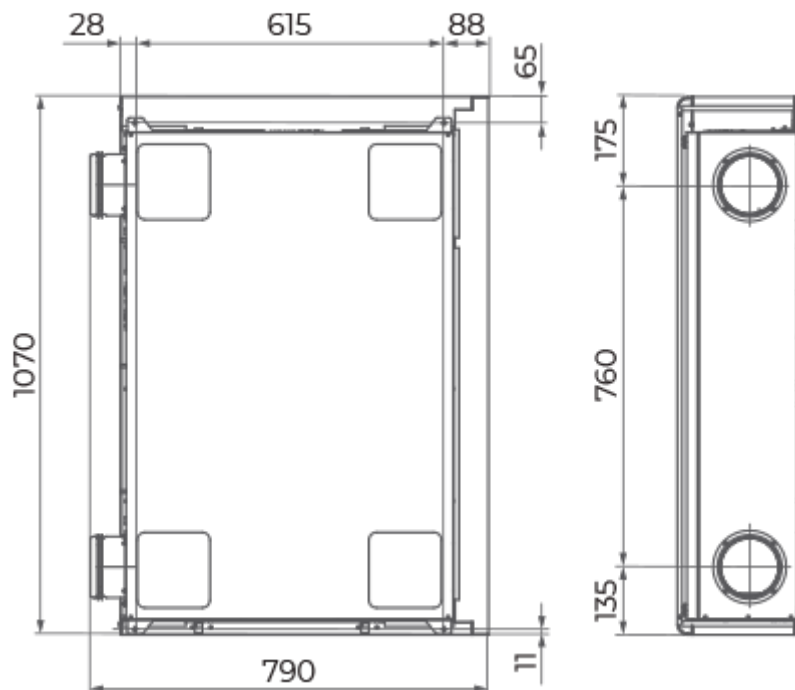

	Одиниця виміру	Уні Мах EPB A14		
Розмір повітропроводу, який приєднується	мм	125		
Швидкість	-	3		
Мінімальна напруга живлення	В	230		
Максимальна напруга живлення	В	230		
Частота мережі живлення	Гц	50/60		
Номінальна потужність	Вт	58		
Максимальний струм	А	0.5		
Максимальна витрата повітря	м <sup>3</sup> /год	60	90	160
Рівень звукового тиску LpA на відстані 3 м	дБ(А)	32		
Рівень звукового тиску LpA на відстані 1 м	дБ(А)	42		
Ефективність рекуперації, макс	%	89		
Тип рекуператора	-	Протипотоковий		
Матеріал рекуператора	-	Ентальпійний		
Вага	кг	47		
Фільтр витяжний	-	Coarse 90% / G4		
Фільтр припливний	-	ePM1 70% / F7 (G4 option)		
Максимальна температура повітря що переміщується	°С	40		
Мінімальна температура повітря що переміщується	°С	-25		

## Розміри

### Інші аксесуари

Найменування	Фото	Опис
СФ 233x175x22 G4		Панельний фільтр G4
СФ 233x175x22 F7		Панельний фільтр F7