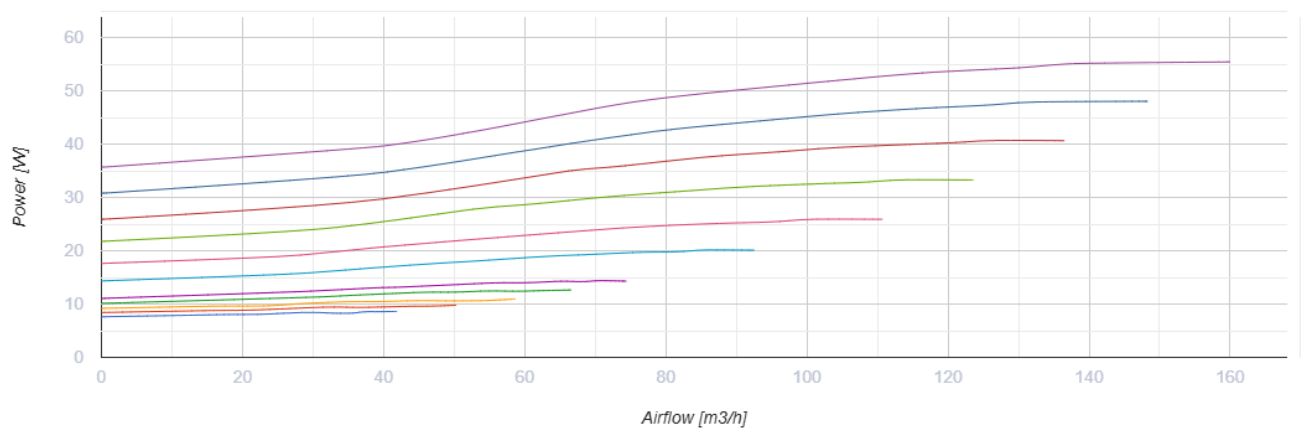

# Уні Мах EPB A14

Централізована вентиляційна установка для невеликих офісів, конференц-залів, шкільних класів і житлових приміщень.

- Максимальна витрата повітря: 160
- Рівень звукового тиску LpA на відстані 3 м: 32
- Рівень звукового тиску LpA на відстані 1 м: 42
- Тип рекуператора: Протипотоковий
- Фільтр витяжний: Coarse 90% / G4
- Фільтр припливний: ePM1 70% / F7 (G4 option)
- Шумоізоляція
- Тип двигуна: EC
- Ентальпійний рекуператор
- Байпас: Автоматичний
- BMS протокол: ModBus
- Управління: Дротова панель керування
- Матеріал корпусу: Оцинкована сталь
- Датчик вологості: Опціональний
- Датчик CO2: Опціональний
- Датчик VOC: Опціональний
- Датчик температури: Вбудований

	Одиниця виміру	Уні Мах EPB A14		
Розмір повітропроводу, який приєднується	мм	125		
Швидкість	-	3		
Мінімальна напруга живлення	В	230		
Максимальна напруга живлення	В	230		
Частота мережі живлення	Гц	50/60		
Номінальна потужність	Вт	58		
Максимальний струм	А	0.5		
Максимальна витрата повітря	м <sup>3</sup> /год	60	90	160
Рівень звукового тиску LpA на відстані 3 м	дБ(А)	32		
Рівень звукового тиску LpA на відстані 1 м	дБ(А)	42		
Ефективність рекуперації, макс	%	89		
Тип рекуператора	-	Протипотоковий		
Матеріал рекуператора	-	Ентальпійний		
Вага	кг	47		
Фільтр витяжний	-	Coarse 90% / G4		
Фільтр припливний	-	ePM1 70% / F7 (G4 option)		
Максимальна температура повітря що переміщується	°С	40		
Мінімальна температура повітря що переміщується	°С	-25		

## Розміри