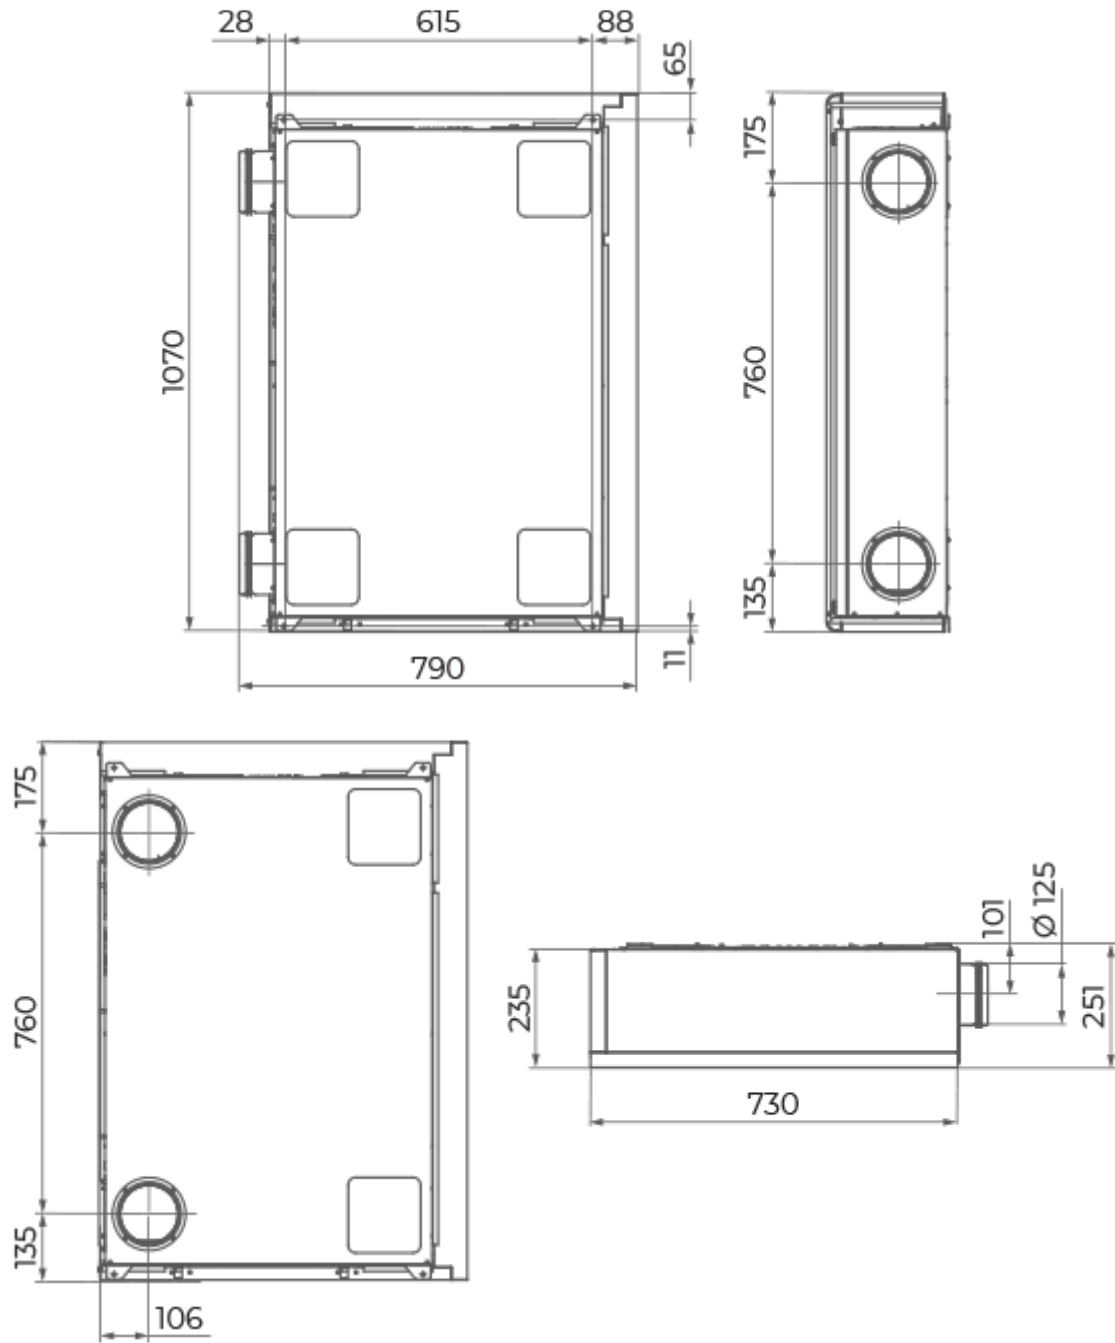

	Одиниця виміру	Уні Мах EPB A14		
Розмір повітропроводу, який приєднується	мм	125		
Швидкість	-	3		
Мінімальна напруга живлення	В	230		
Максимальна напруга живлення	В	230		
Частота мережі живлення	Гц	50/60		
Номінальна потужність	Вт	58		
Максимальний струм	А	0.5		
Максимальна витрата повітря	м ³ /год	60	90	160
Рівень звукового тиску LpA на відстані 3 м	дБ(A)	32		
Рівень звукового тиску LpA на відстані 1 м	дБ(A)	42		
Ефективність рекуперації, макс	%	89		
Тип рекуператора	-	Протипотоковий		
Матеріал рекуператора	-	Ентальпійний		
Вага	кг	47		
Фільтр витяжний	-	Coarse 90% / G4		
Фільтр припливний	-	ePM1 70% / F7 (G4 option)		
Максимальна температура повітря що переміщується	°C	40		
Мінімальна температура повітря що переміщується	°C	-25		

Розміри

Аксессуары

Інші аксесуари

Найменування	Фото	Опис
СФ 233x175x22 G4		Панельний фільтр G4
СФ 233x175x22 F7		Панельний фільтр F7

Датчики

Найменування	Фото	Опис
HV2		Внутрішній датчик вологості
HR-S		Електромеханічні гігростати
CO2-1		Датчики вуглекислого газу
CO2-2		Датчики вуглекислого газу
CO2-3		Датчик вуглекислого газу
DPWC11200		Датчик вологості