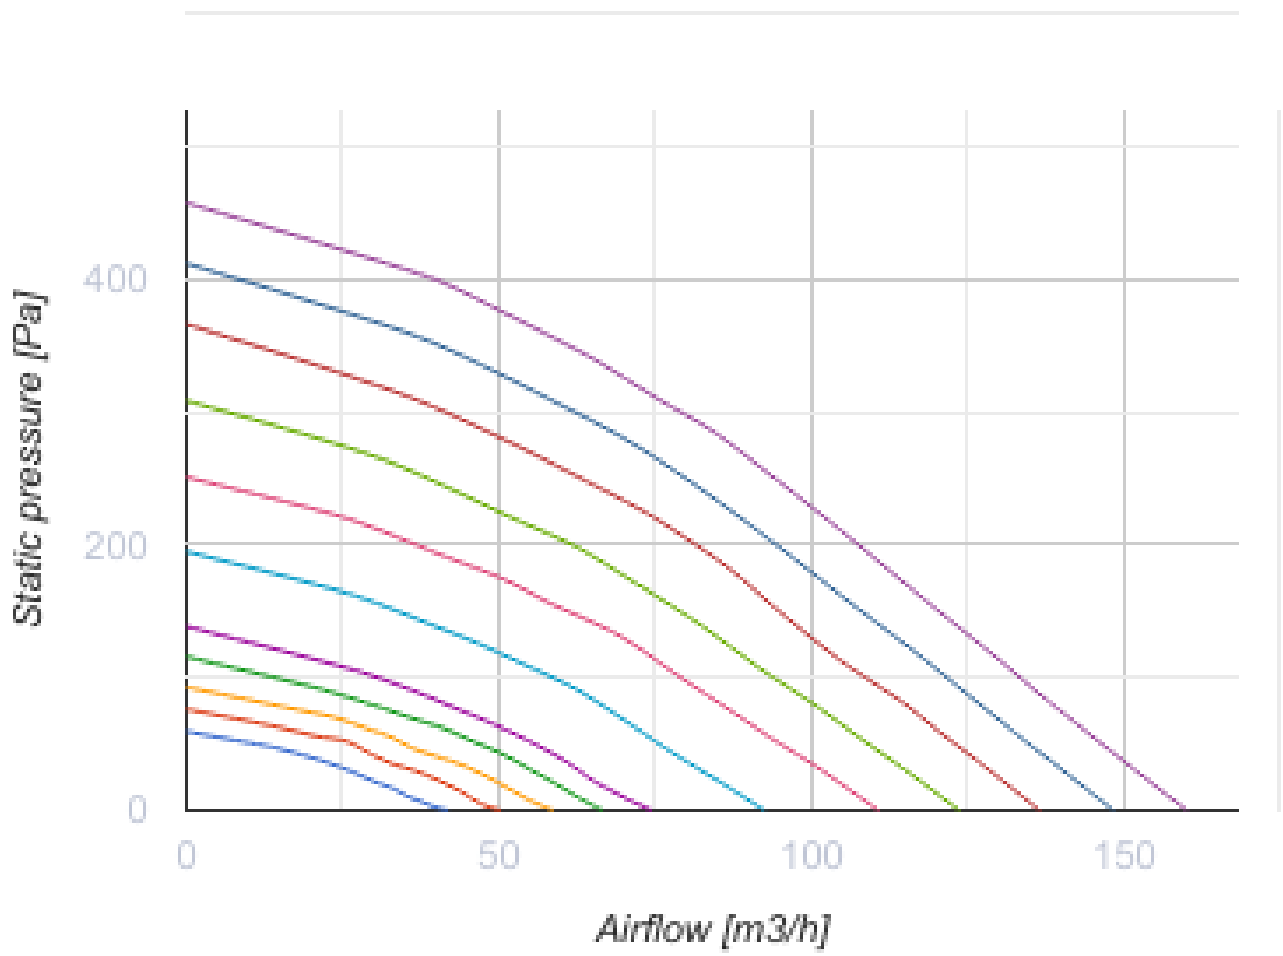

Уні Мах EPB A14

Централізована вентиляційна установка для невеликих офісів, конференц-залів, шкільних класів і житлових приміщень.

- Максимальна витрата повітря: 160
- Рівень звукового тиску LpA на відстані 3 м: 32
- Рівень звукового тиску LpA на відстані 1 м: 42
- Тип рекуператора: Протипотоковий
- Фільтр витяжний: Coarse 90% / G4
- Фільтр припливний: ePM1 70% / F7 (G4 option)
- Шумоізоляція
- Тип двигуна: EC
- Ентальпійний рекуператор
- Байпас: Автоматичний
- BMS протокол: ModBus
- Управління: Дротова панель керування
- Матеріал корпусу: Оцинкована сталь
- Датчик вологості: Опціональний
- Датчик CO2: Опціональний
- Датчик VOC: Опціональний
- Датчик температури: Вбудований

	Одиниця виміру	Уні Мах EPB A14		
Розмір повітропроводу, який приєднується	мм	125		
Швидкість	-	3		
Мінімальна напруга живлення	В	230		
Максимальна напруга живлення	В	230		
Частота мережі живлення	Гц	50/60		
Номінальна потужність	Вт	58		
Максимальний струм	А	0.5		
Максимальна витрата повітря	м ³ /год	60	90	160
Рівень звукового тиску LpA на відстані 3 м	дБ(A)	32		
Рівень звукового тиску LpA на відстані 1 м	дБ(A)	42		
Ефективність рекуперації, макс	%	89		
Тип рекуператора	-	Протипотоковий		
Матеріал рекуператора	-	Ентальпійний		
Вага	кг	47		
Фільтр витяжний	-	Coarse 90% / G4		
Фільтр припливний	-	ePM1 70% / F7 (G4 option)		
Максимальна температура повітря що переміщується	°C	40		
Мінімальна температура повітря що переміщується	°C	-25		