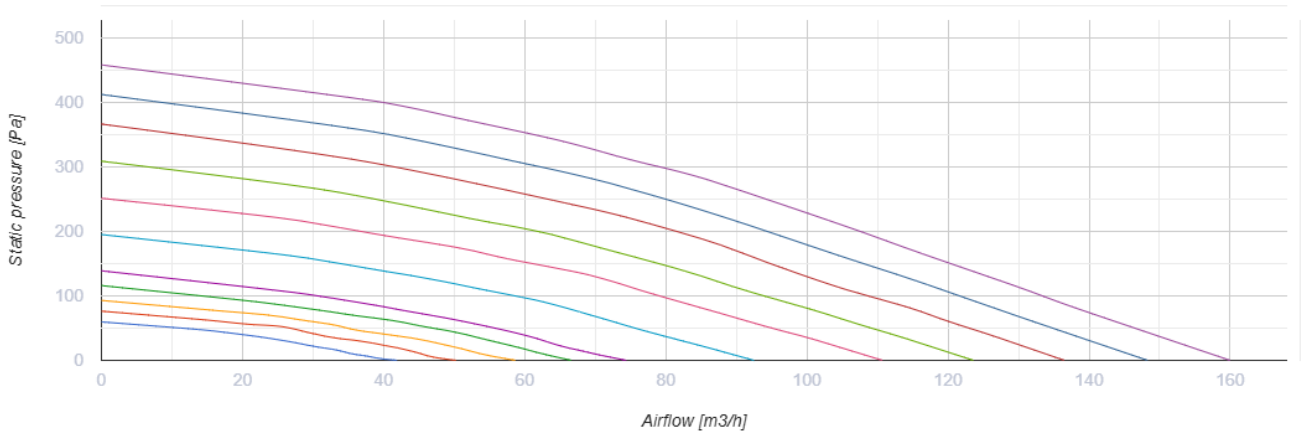

# Уні Мах EPB A14

Централізована вентиляційна установка для невеликих офісів, конференц-залів, шкільних класів і житлових приміщень.

- Максимальна витрата повітря: 160
- Рівень звукового тиску LpA на відстані 3 м: 32
- Рівень звукового тиску LpA на відстані 1 м: 42
- Тип рекуператора: Протипотоковий
- Фільтр витяжний: Coarse 90% / G4
- Фільтр припливний: ePM1 70% / F7 (G4 option)
- Шумоізоляція
- Тип двигуна: EC
- Ентальпійний рекуператор
- Байпас: Автоматичний
- BMS протокол: ModBus
- Управління: Дротова панель керування
- Матеріал корпусу: Оцинкована сталь
- Датчик вологості: Опціональний
- Датчик CO2: Опціональний
- Датчик VOC: Опціональний
- Датчик температури: Вбудований

	Одиниця виміру	Уні Мах EPB A14		
Розмір повітропроводу, який приєднується	мм	125		
Швидкість	-	3		
Мінімальна напруга живлення	В	230		
Максимальна напруга живлення	В	230		
Частота мережі живлення	Гц	50/60		
Номінальна потужність	Вт	58		
Максимальний струм	А	0.5		
Максимальна витрата повітря	м <sup>3</sup> /год	60	90	160
Рівень звукового тиску LpA на відстані 3 м	дБ(А)	32		
Рівень звукового тиску LpA на відстані 1 м	дБ(А)	42		
Ефективність рекуперації, макс	%	89		
Тип рекуператора	-	Протипотоковий		
Матеріал рекуператора	-	Ентальпійний		
Вага	кг	47		
Фільтр витяжний	-	Coarse 90% / G4		
Фільтр припливний	-	ePM1 70% / F7 (G4 option)		
Максимальна температура повітря що переміщується	°С	40		
Мінімальна температура повітря що переміщується	°С	-25		

## Розміри