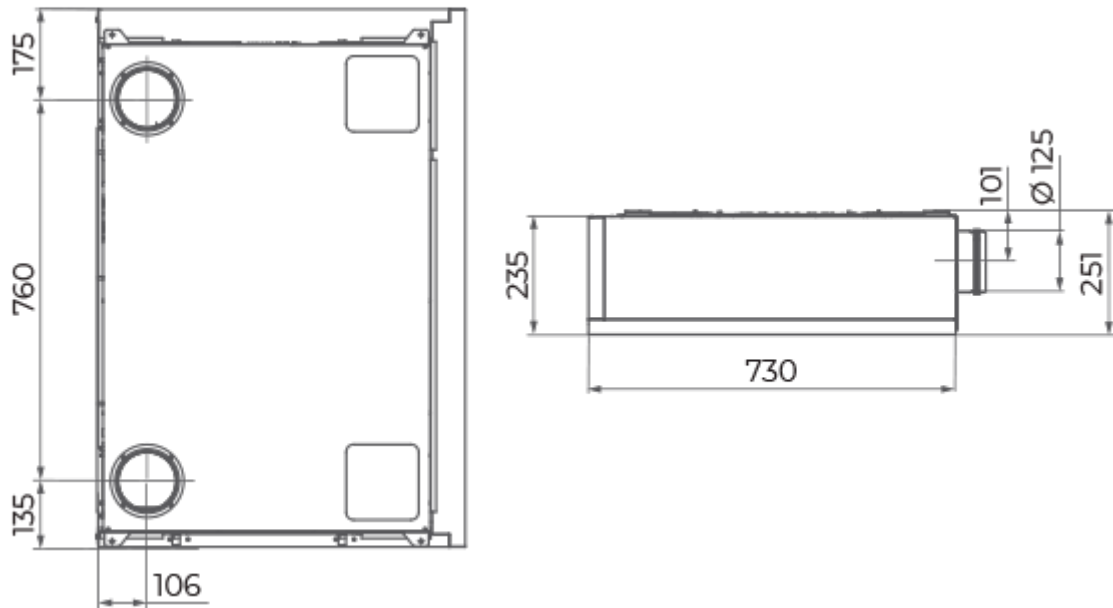

	Одиниця виміру	Уні Мах EPB A14		
Розмір повітропроводу, який приєднується	мм	125		
Швидкість	-	3		
Мінімальна напруга живлення	В	230		
Максимальна напруга живлення	В	230		
Частота мережі живлення	Гц	50/60		
Номінальна потужність	Вт	58		
Максимальний струм	А	0.5		
Максимальна витрата повітря	м <sup>3</sup> /год	60	90	160
Рівень звукового тиску LpA на відстані 3 м	дБ(А)	32		
Рівень звукового тиску LpA на відстані 1 м	дБ(А)	42		
Ефективність рекуперації, макс	%	89		
Тип рекуператора	-	Протипотоковий		
Матеріал рекуператора	-	Ентальпійний		
Вага	кг	47		
Фільтр витяжний	-	Coarse 90% / G4		
Фільтр припливний	-	ePM1 70% / F7 (G4 option)		
Максимальна температура повітря що переміщується	°С	40		
Мінімальна температура повітря що переміщується	°С	-25		

## Розміри

### Інші аксесуари

Найменування	Фото	Опис
СФ 233x175x22 G4		Панельний фільтр G4
СФ 233x175x22 F7		Панельний фільтр F7