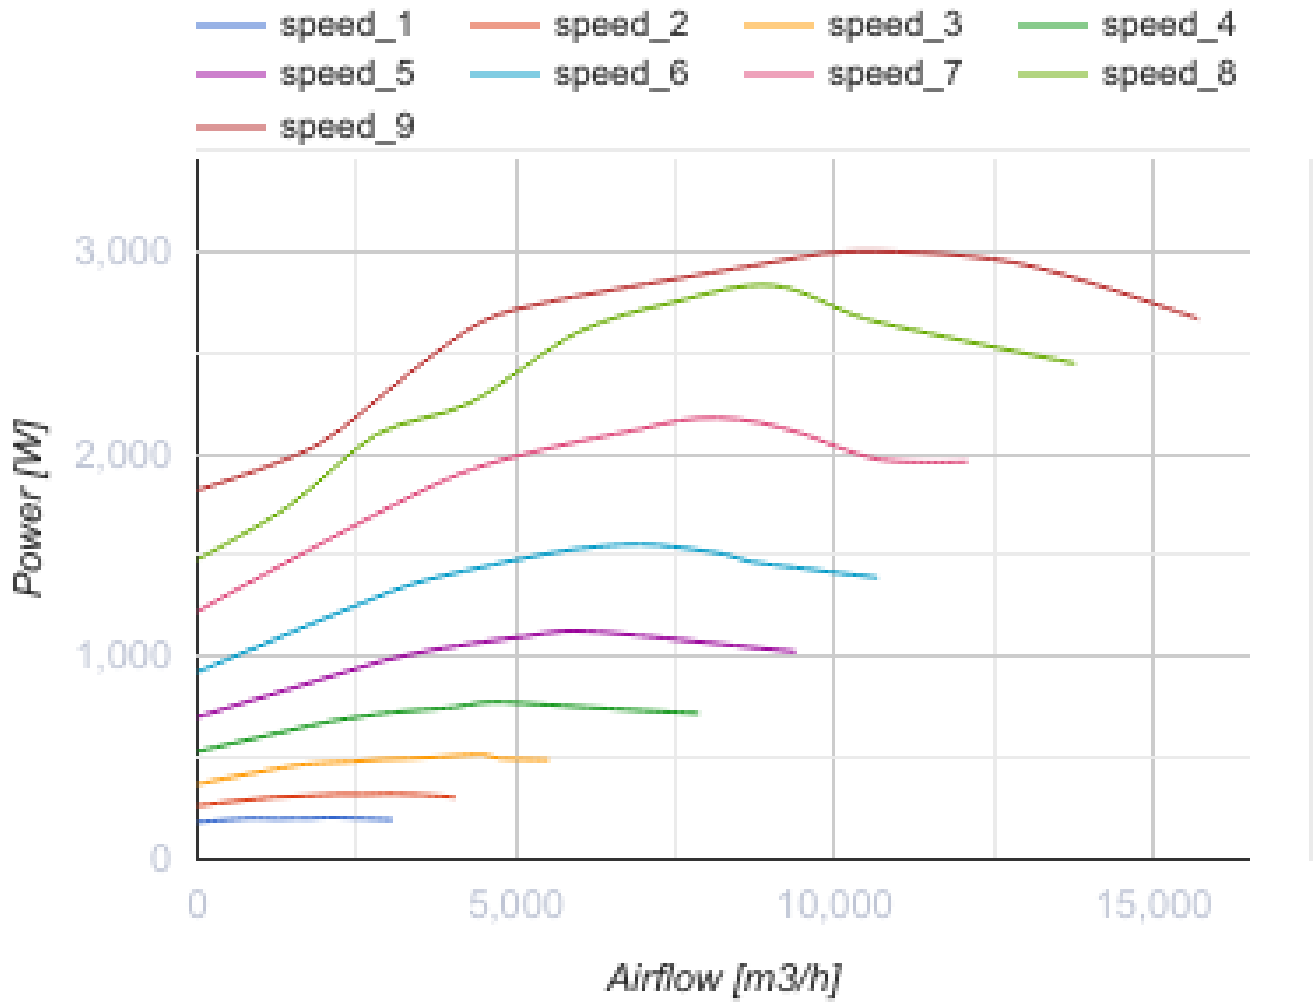

ВШК 560 Д ЕС

Відцентрові кухонні вентилятори в шумоізолюваному корпусі

- Максимальна витрата повітря: 15700
- Рівень звукового тиску LpA на відстані 3 м: 64
- Клас вогнестійкості: 120°C протягом 60 хв
- Шумоізоляція
- Тип двигуна: ЕС
- Тип крильчатки: Відцентрова крильчатка з назад загнутими лопатками
- Матеріал корпусу: Алюцинк
- Встановлення в довільній позиції

	Одиниця виміру	ВШК 560 Д ЕС
Розмір повітропроводу, який приєднується	мм	560
Швидкість	-	1
Фазність	-	3
Мінімальна напруга живлення	В	400
Максимальна напруга живлення	В	400
Частота мережі живлення	Гц	50/60
Номінальна потужність	Вт	3000
Максимальний струм	А	6.4
Максимальна витрата повітря	м ³ /год	15700
Швидкість обертання	-	1500
Рівень звукового тиску LpA на відстані 3 м	дБ(А)	64
Вага	кг	113
Максимальна температура повітря що переміщується	°С	120
Мінімальна температура повітря що переміщується	°С	-25
Клас захисту	-	IPX4

Розміри

L	L1	H	H1	B	B1	A	C
900	938	900	938	900	938	365	840

Аксессуары

Регуляторы скорости

Наименования	Фото	Опис
--------------	------	------

[P-1/010](#)

Регулятор швидкості для ЕС-двигунів