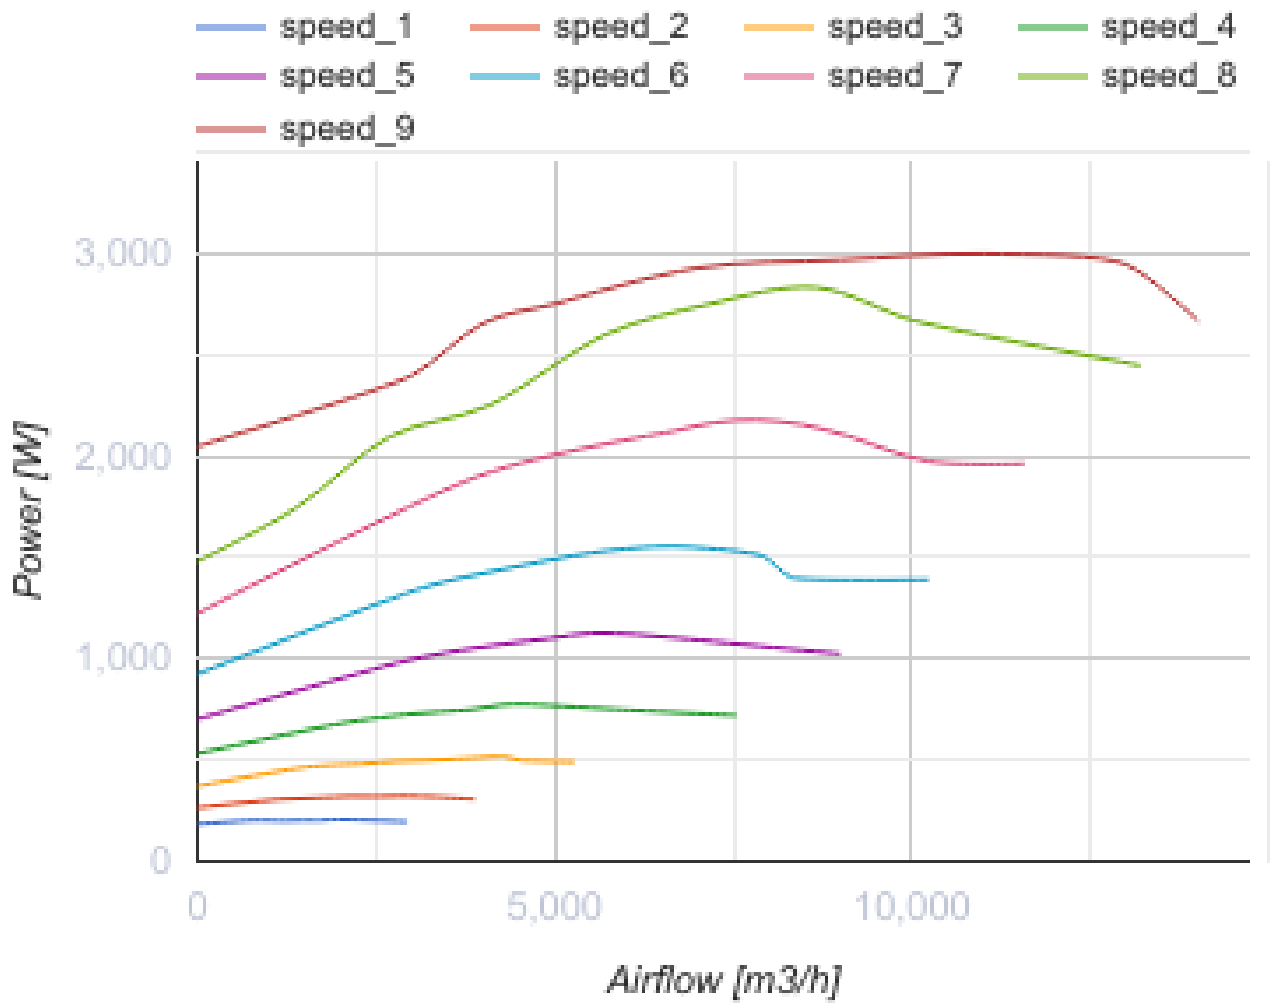

## ВШК 630 Д ЕС

Відцентрові кухонні вентилятори в шумоізолюваному корпусі

- Максимальна витрата повітря: 14000
- Рівень звукового тиску LpA на відстані 3 м: 65
- Клас вогнестійкості: 120°C протягом 60 хв
- Шумоізоляція
- Тип двигуна: ЕС
- Тип крильчатки: Відцентрова крильчатка з назад загнутими лопатками
- Матеріал корпусу: Алюцинк
- Встановлення в довільній позиції

	Одиниця виміру	ВШК 630 Д ЕС
Розмір повітропроводу, який приєднується	мм	630
Швидкість	-	1
Фазність	-	3
Мінімальна напруга живлення	В	400
Максимальна напруга живлення	В	400
Частота мережі живлення	Гц	50/60
Номінальна потужність	Вт	3000
Максимальний струм	А	7.2
Максимальна витрата повітря	м <sup>3</sup> /год	14000
Швидкість обертання	-	1000
Рівень звукового тиску LpA на відстані 3 м	дБ(А)	65
Вага	кг	164.5
Максимальна температура повітря що переміщується	°С	120
Мінімальна температура повітря що переміщується	°С	-25
Клас захисту	-	IPX4

## Розміри

L	L1	H	H1	B	B1	A	C
1000	1038	1000	1038	1000	1038	409	940