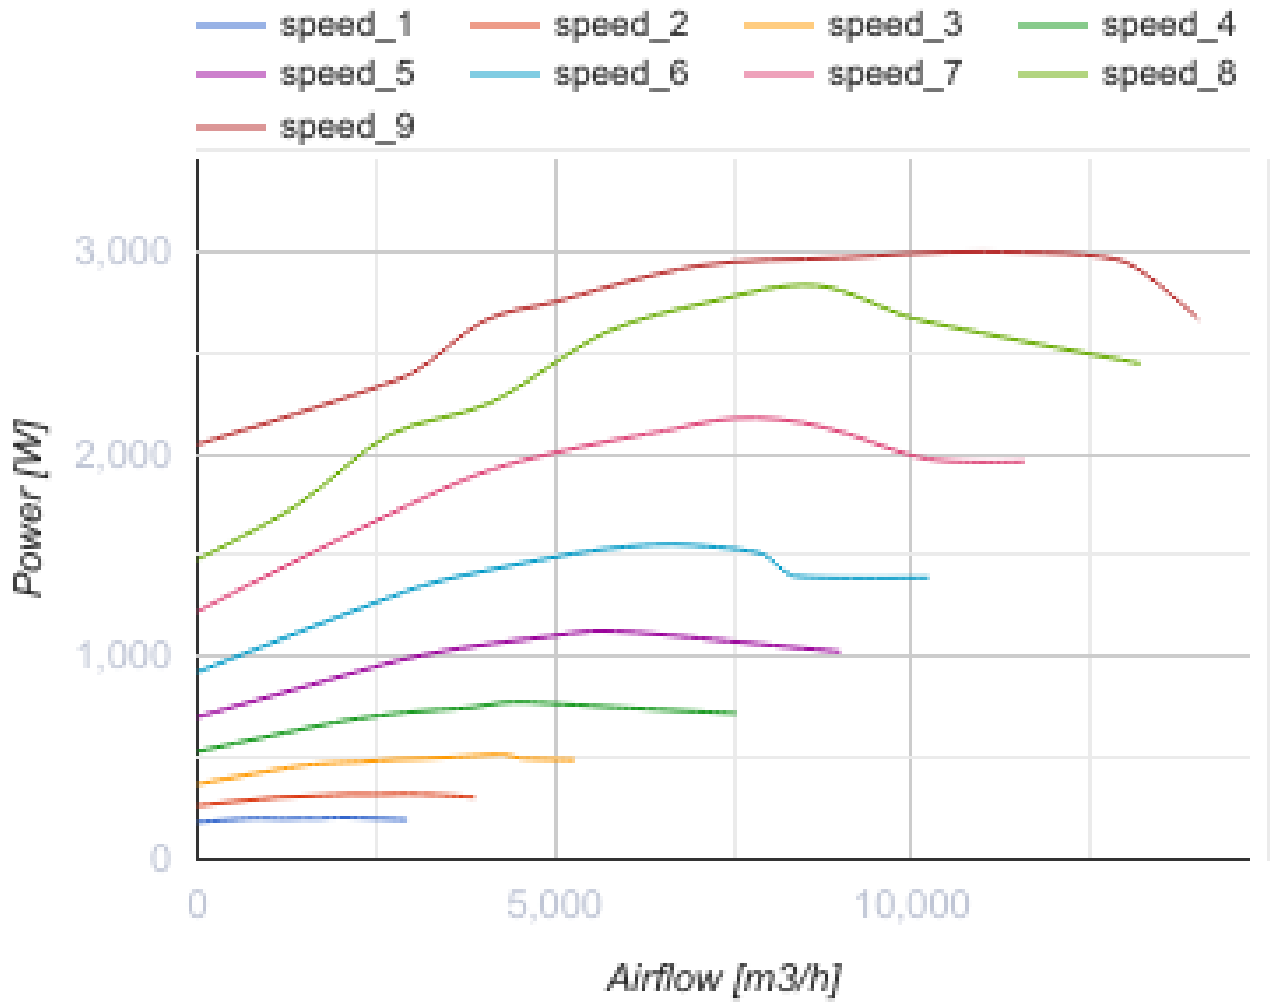

ВШК 630 Д ЕС

Відцентрові кухонні вентилятори в шумоізолюваному корпусі

- Максимальна витрата повітря: 14000
- Рівень звукового тиску LpA на відстані 3 м: 65
- Клас вогнестійкості: 120°C протягом 60 хв
- Шумоізоляція
- Тип двигуна: ЕС
- Тип крильчатки: Відцентрова крильчатка з назад загнутими лопатками
- Матеріал корпусу: Алюцинк
- Встановлення в довільній позиції

	Одиниця виміру	ВШК 630 Д ЕС
Розмір повітропроводу, який приєднується	мм	630
Швидкість	-	1
Фазність	-	3
Мінімальна напруга живлення	В	400
Максимальна напруга живлення	В	400
Частота мережі живлення	Гц	50/60
Номінальна потужність	Вт	3000
Максимальний струм	А	7.2
Максимальна витрата повітря	м ³ /год	14000
Швидкість обертання	-	1000
Рівень звукового тиску LpA на відстані 3 м	дБ(А)	65
Вага	кг	164.5
Максимальна температура повітря що переміщується	°С	120
Мінімальна температура повітря що переміщується	°С	-25
Клас захисту	-	IPX4

Розміри

L	L1	H	H1	B	B1	A	C
1000	1038	1000	1038	1000	1038	409	940

Акcesуари

Регулятори швидкості

Найменування	Фото	Опис
--------------	------	------

[P-1/010](#)

Регулятор швидкості для ЕС-двигунів