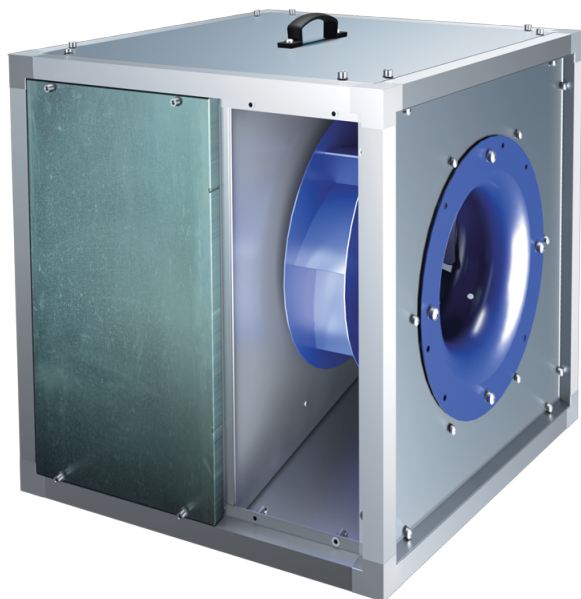

ВШК 630 Д ЕС

Відцентрові кухонні вентилятори в шумоізолюваному корпусі

- Максимальна витрата повітря: 14000
- Рівень звукового тиску LpA на відстані 3 м: 65
- Клас вогнестійкості: 120°C протягом 60 хв
- Шумоізоляція
- Тип двигуна: ЕС
- Тип крильчатки: Відцентрова крильчатка з назад загнутими лопатками
- Матеріал корпусу: Алюцинк
- Встановлення в довільній позиції

	Одиниця виміру	ВШК 630 Д ЕС
Розмір повітропроводу, який приєднується	мм	630
Швидкість	-	1
Фазність	-	3
Мінімальна напруга живлення	В	400
Максимальна напруга живлення	В	400
Частота мережі живлення	Гц	50/60
Номінальна потужність	Вт	3000
Максимальний струм	А	7.2
Максимальна витрата повітря	м ³ /год	14000
Швидкість обертання	-	1000
Рівень звукового тиску LpA на відстані 3 м	дБ(А)	65
Вага	кг	164.5
Максимальна температура повітря що переміщується	°С	120
Мінімальна температура повітря що переміщується	°С	-25
Клас захисту	-	IPX4