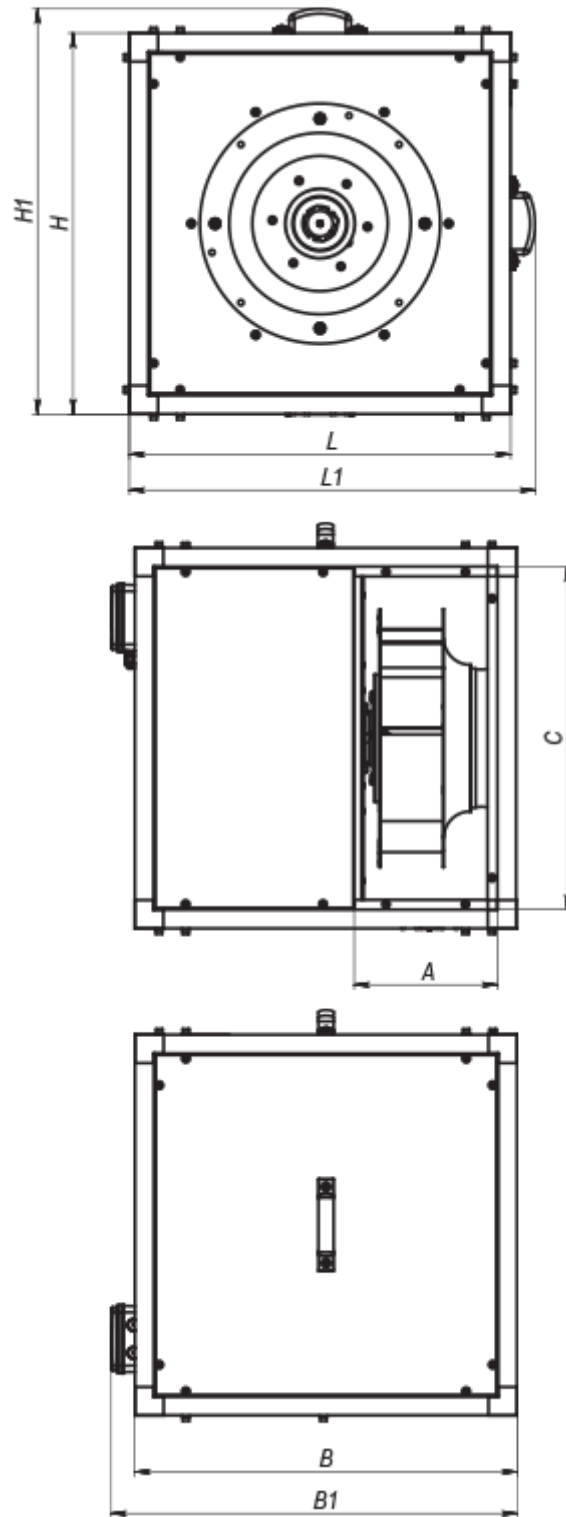

	Одиниця виміру	ВШК 630 С Д ЕС
Розмір повітропроводу, який приєднується	мм	630
Швидкість	-	1
Фазність	-	3
Мінімальна напруга живлення	В	400
Максимальна напруга живлення	В	400
Частота мережі живлення	Гц	50/60
Номінальна потужність	Вт	3000
Максимальний струм	А	10.9
Максимальна витрата повітря	м ³ /год	21000
Швидкість обертання	-	1500
Рівень звукового тиску LpA на відстані 3 м	дБ(А)	67
Вага	кг	164.5
Максимальна температура повітря що переміщується	°C	120
Мінімальна температура повітря що переміщується	°C	-25
Клас захисту	-	IPX4

Розміри

L	L1	H	H1	B	B1	A	C
1000	1038	1000	1038	1000	1038	409	940

Акcesуари

Регулятори швидкості

Найменування	Фото	Опис
--------------	------	------

[P-1/010](#)

Регулятор швидкості для ЕС-двигунів