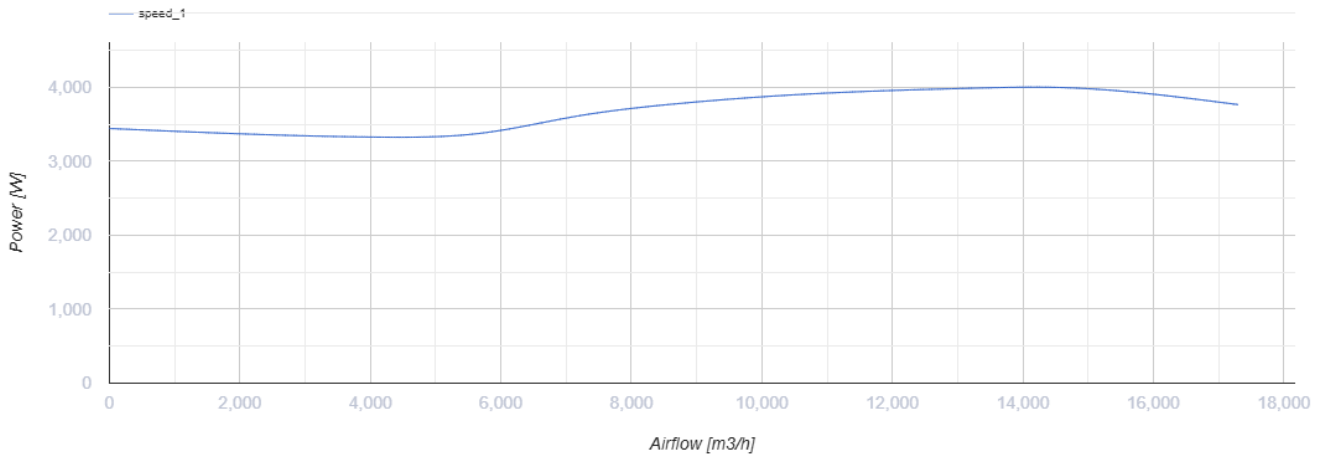

ВШК 630 С Д ЕС

Відцентрові кухонні вентилятори в шумоізолюваному корпусі

- Максимальна витрата повітря: 21000
- Рівень звукового тиску LpA на відстані 3 м: 67
- Клас вогнестійкості: 120°C протягом 60 хв
- Шумоізоляція
- Тип двигуна: ЕС
- Тип крильчатки: Відцентрова крильчатка з назад загнутими лопатками
- Матеріал корпусу: Алюцинк
- Встановлення в довільній позиції

	Одиниця виміру	ВШК 630 С Д ЕС
Розмір повітропроводу, який приєднується	мм	630
Швидкість	-	1
Фазність	-	3
Мінімальна напруга живлення	В	400
Максимальна напруга живлення	В	400
Частота мережі живлення	Гц	50/60
Номінальна потужність	Вт	3000
Максимальний струм	А	10.9
Максимальна витрата повітря	м ³ /год	21000
Швидкість обертання	-	1500
Рівень звукового тиску LpA на відстані 3 м	дБ(А)	67
Вага	кг	164.5
Максимальна температура повітря що переміщується	°C	120
Мінімальна температура повітря що переміщується	°C	-25
Клас захисту	-	IPX4

Розміри

L	L1	H	H1	B	B1	A	C
1000	1038	1000	1038	1000	1038	409	940

Акcesуари

Регулятори швидкості

Найменування	Фото	Опис
--------------	------	------

[P-1/010](#)

Регулятор швидкості для ЕС-двигунів