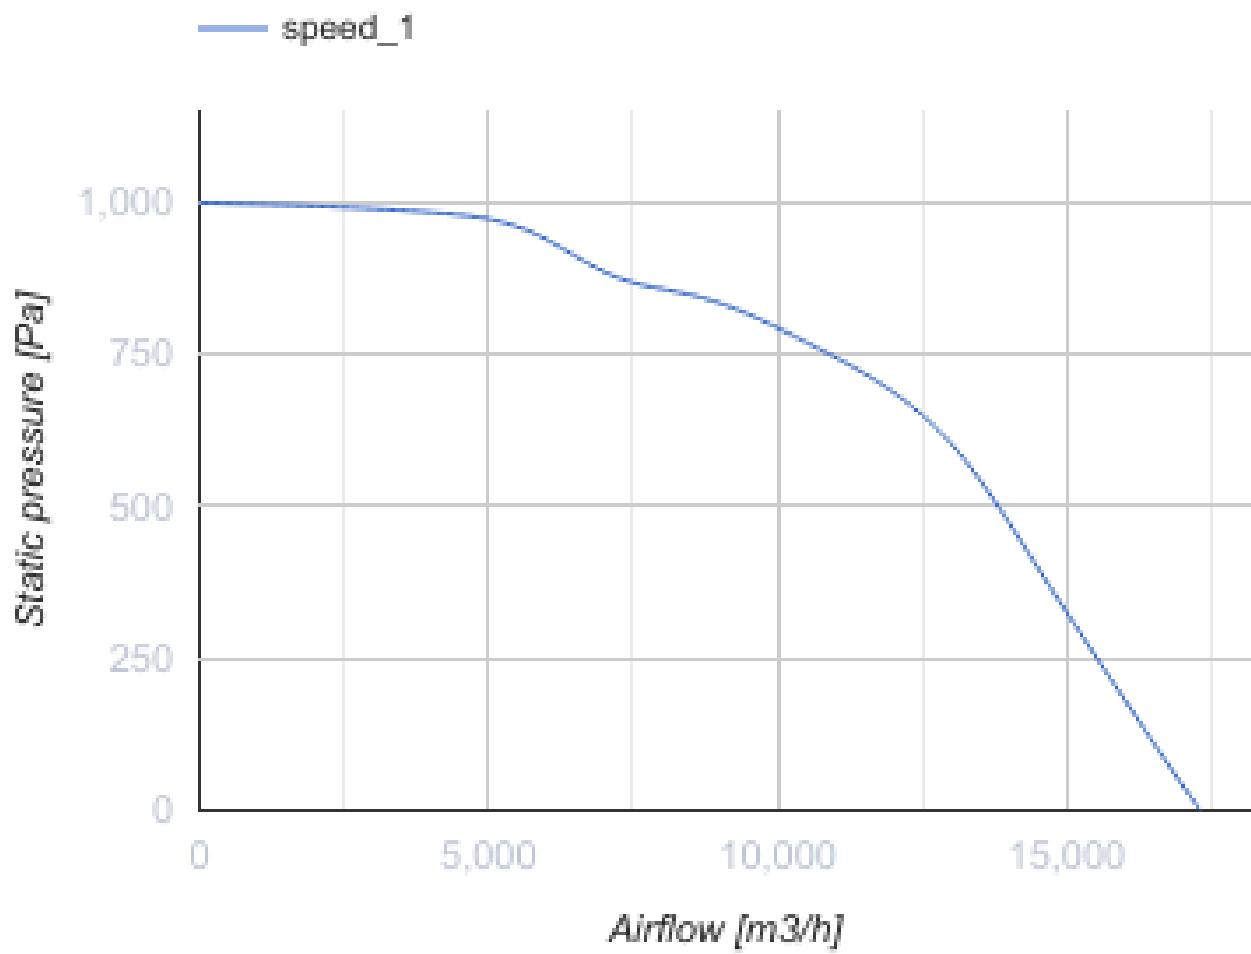

ВШК 630 С Д ЕС

Відцентрові кухонні вентилятори в шумоізолюваному корпусі

- Максимальна витрата повітря: 21000
- Рівень звукового тиску LpA на відстані 3 м: 67
- Клас вогнестійкості: 120°C протягом 60 хв
- Шумоізоляція
- Тип двигуна: ЕС
- Тип крильчатки: Відцентрова крильчатка з назад загнутими лопатками
- Матеріал корпусу: Алюцинк
- Встановлення в довільній позиції

	Одиниця виміру	ВШК 630 С Д ЕС
Розмір повітропроводу, який приєднується	мм	630
Швидкість	-	1
Фазність	-	3
Мінімальна напруга живлення	В	400
Максимальна напруга живлення	В	400
Частота мережі живлення	Гц	50/60
Номінальна потужність	Вт	3000
Максимальний струм	А	10.9
Максимальна витрата повітря	м ³ /год	21000
Швидкість обертання	-	1500
Рівень звукового тиску LpA на відстані 3 м	дБ(А)	67
Вага	кг	164.5
Максимальна температура повітря що переміщується	°C	120
Мінімальна температура повітря що переміщується	°C	-25
Клас захисту	-	IPX4

Розміри

L	L1	H	H1	B	B1	A	C
1000	1038	1000	1038	1000	1038	409	940

Акcesуари

Регулятори швидкості

Найменування	Фото	Опис
--------------	------	------

[P-1/010](#)

Регулятор швидкості для ЕС-двигунів