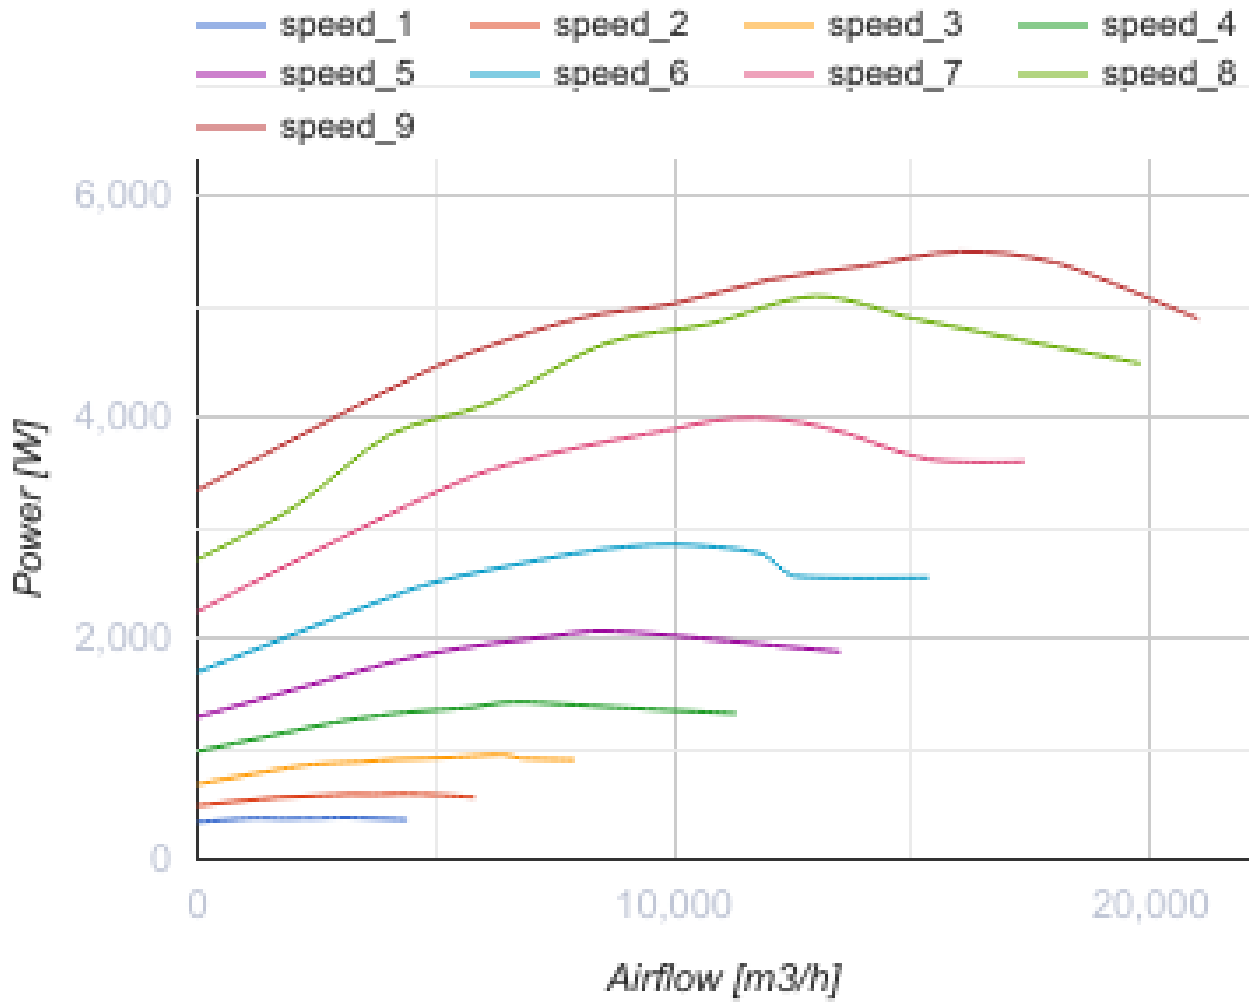

ВШК 630 С Д ЕС

Відцентрові кухонні вентилятори в шумоізолюваному корпусі

- Максимальна витрата повітря: 21000
- Рівень звукового тиску LpA на відстані 3 м: 67
- Клас вогнестійкості: 120°C протягом 60 хв
- Шумоізоляція
- Тип двигуна: ЕС
- Тип крильчатки: Відцентрова крильчатка з назад загнутими лопатками
- Матеріал корпусу: Алюцинк
- Встановлення в довільній позиції

	Одиниця виміру	ВШК 630 С Д ЕС
Розмір повітропроводу, який приєднується	мм	630
Швидкість	-	1
Фазність	-	3
Мінімальна напруга живлення	В	400
Максимальна напруга живлення	В	400
Частота мережі живлення	Гц	50/60
Номінальна потужність	Вт	3000
Максимальний струм	А	10.9
Максимальна витрата повітря	м ³ /год	21000
Швидкість обертання	-	1500
Рівень звукового тиску LpA на відстані 3 м	дБ(А)	67
Вага	кг	164.5
Максимальна температура повітря що переміщується	°C	120
Мінімальна температура повітря що переміщується	°C	-25
Клас захисту	-	IPX4

Розміри

L	L1	H	H1	B	B1	A	C
1000	1038	1000	1038	1000	1038	409	940

Акcesуари

Регулятори швидкості

Найменування	Фото	Опис
--------------	------	------

[P-1/010](#)

Регулятор швидкості для ЕС-двигунів