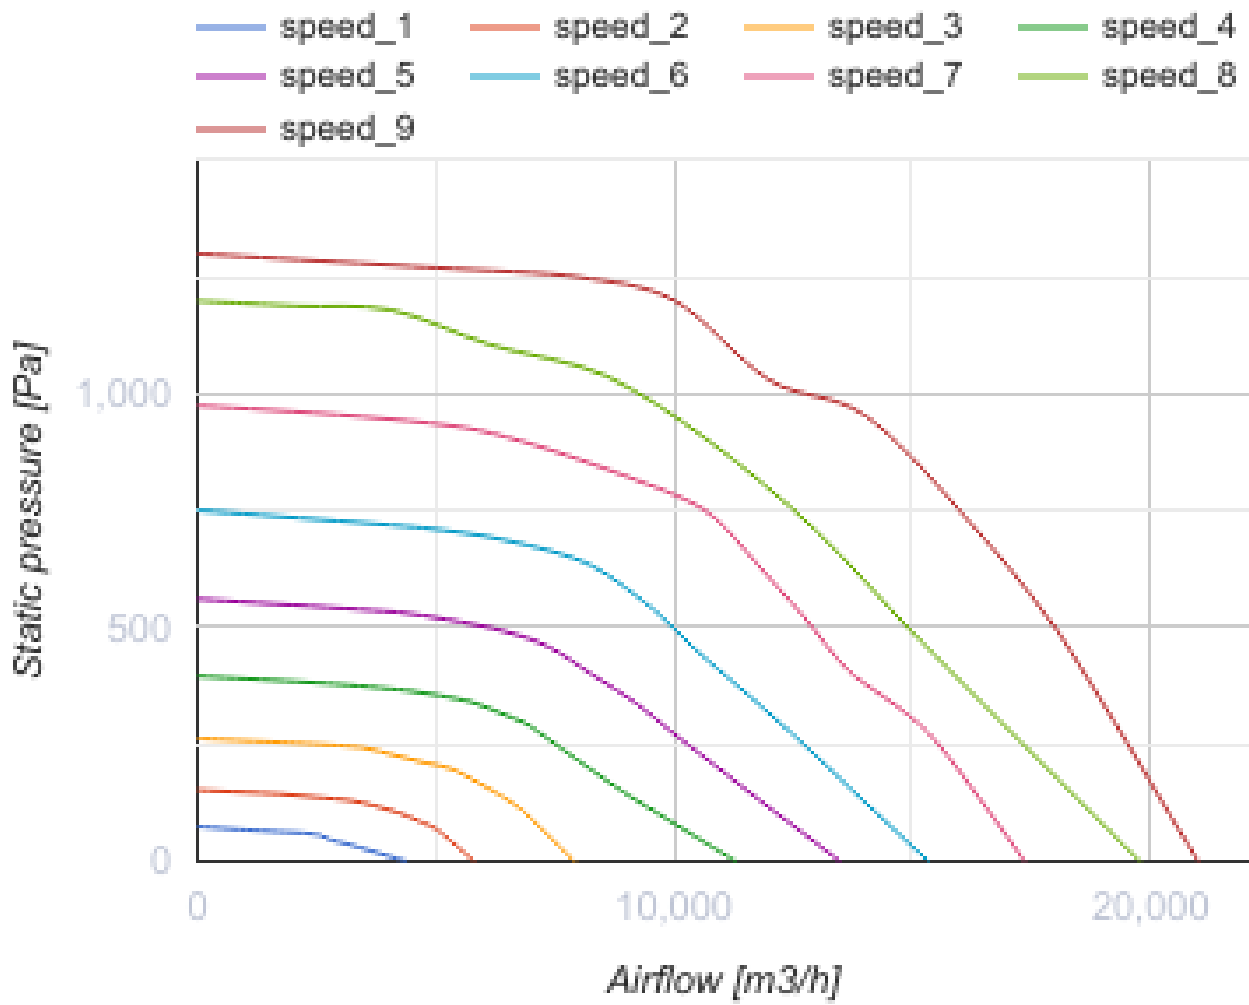

ВШК 630 С Д ЕС

Відцентрові кухонні вентилятори в шумоізолюваному корпусі

- Максимальна витрата повітря: 21000
- Рівень звукового тиску LpA на відстані 3 м: 67
- Клас вогнестійкості: 120°C протягом 60 хв
- Шумоізоляція
- Тип двигуна: ЕС
- Тип крильчатки: Відцентрова крильчатка з назад загнутими лопатками
- Матеріал корпусу: Алюцинк
- Встановлення в довільній позиції

	Одиниця виміру	ВШК 630 С Д ЕС
Розмір повітропроводу, який приєднується	мм	630
Швидкість	-	1
Фазність	-	3
Мінімальна напруга живлення	В	400
Максимальна напруга живлення	В	400
Частота мережі живлення	Гц	50/60
Номінальна потужність	Вт	3000
Максимальний струм	А	10.9
Максимальна витрата повітря	м ³ /год	21000
Швидкість обертання	-	1500
Рівень звукового тиску LpA на відстані 3 м	дБ(А)	67
Вага	кг	164.5
Максимальна температура повітря що переміщується	°C	120
Мінімальна температура повітря що переміщується	°C	-25
Клас захисту	-	IPX4

Розміри

L	L1	H	H1	B	B1	A	C
1000	1038	1000	1038	1000	1038	409	940

Акcesуари

Регулятори швидкості

Найменування	Фото	Опис
--------------	------	------

[P-1/010](#)

Регулятор швидкості для ЕС-двигунів