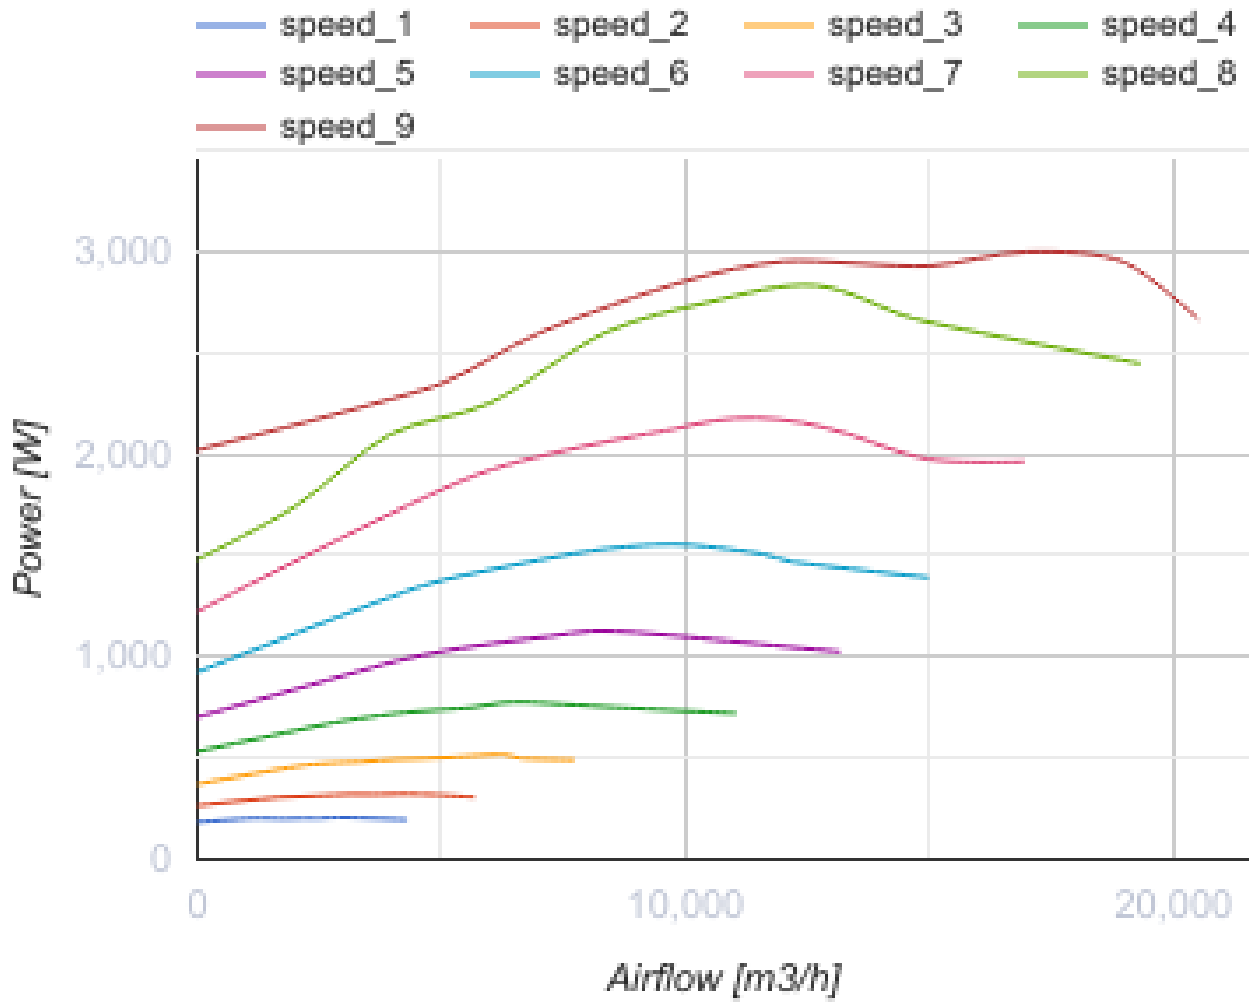

## ВШК 710 Д ЕС

Відцентрові кухонні вентилятори в шумоізолюваному корпусі

- Максимальна витрата повітря: 20500
- Рівень звукового тиску LpA на відстані 3 м: 66
- Клас вогнестійкості: 120°C протягом 60 хв
- Шумоізоляція
- Тип двигуна: ЕС
- Тип крильчатки: Відцентрова крильчатка з назад загнутими лопатками
- Матеріал корпусу: Алюцинк
- Встановлення в довільній позиції

	Одиниця виміру	ВШК 710 Д ЕС
Розмір повітропроводу, який приєднується	мм	710
Швидкість	-	1
Фазність	-	3
Мінімальна напруга живлення	В	400
Максимальна напруга живлення	В	400
Частота мережі живлення	Гц	50/60
Номінальна потужність	Вт	3000
Максимальний струм	А	7.2
Максимальна витрата повітря	м <sup>3</sup> /год	20500
Швидкість обертання	-	1000
Рівень звукового тиску LpA на відстані 3 м	дБ(А)	66
Вага	кг	199
Максимальна температура повітря що переміщується	°С	120
Мінімальна температура повітря що переміщується	°С	-25
Клас захисту	-	IPX4

## Розміри

L	L1	H	H1	B	B1	A	C
1075	1152	1075	1114	1075	1112	455	1015