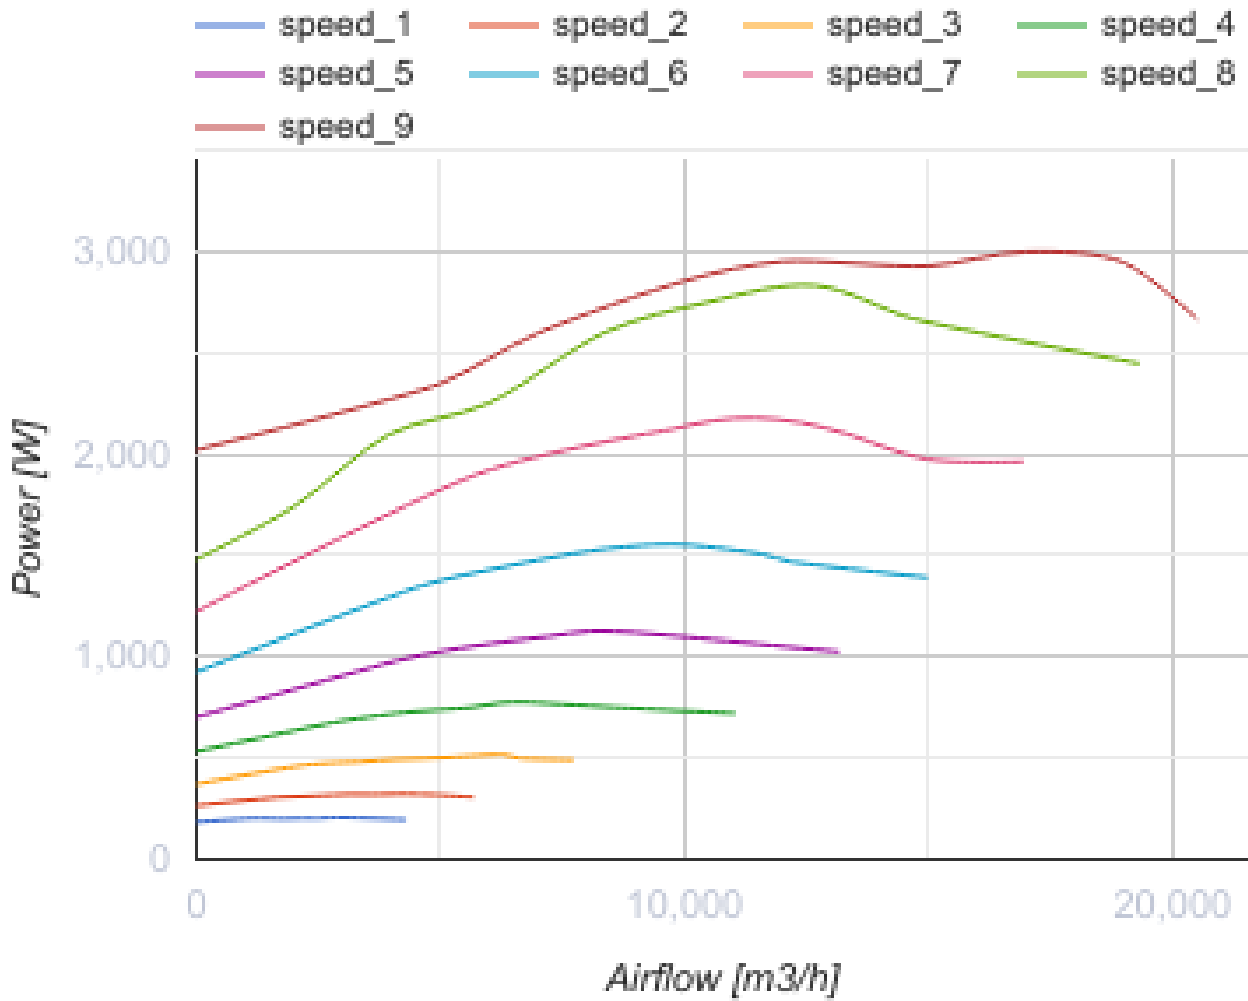

ВШК 710 Д ЕС

Кухонні каналні вентилятори у шумоізольованих корпусах з робочою температурою 120 °С з ЕС-двигунами

- Максимальна витрата повітря: 20500
- Рівень звукового тиску LpA на відстані 3 м: 66
- Клас вогнестійкості: 120°С протягом 60 хв
- Шумоізоляція
- Тип двигуна: ЕС
- Тип крильчатки: Відцентрова крильчатка з назад загнутими лопатками
- Матеріал корпусу: Алюцинк
- Встановлення в довільній позиції

	Одиниця виміру	ВШК 710 Д ЕС
Розмір повітропроводу, який приєднується	мм	710
Швидкість	-	1
Фазність	-	3
Мінімальна напруга живлення	В	400
Максимальна напруга живлення	В	400
Частота мережі живлення	Гц	50/60
Номінальна потужність	Вт	3000
Максимальний струм	А	7.2
Максимальна витрата повітря	м ³ /год	20500
Швидкість обертання	-	1000
Рівень звукового тиску LpA на відстані 3 м	дБ(А)	66
Вага	кг	199
Максимальна температура повітря що переміщується	°С	120
Мінімальна температура повітря що переміщується	°С	-25
Клас захисту	-	IPX4

Розміри

L	L1	H	H1	B	B1	A	C
1075	1152	1075	1114	1075	1112	455	1015

Акcesуари

Регулятори швидкості

Найменування	Фото	Опис
--------------	------	------

[P-1/010](#)

Регулятор швидкості для ЕС-двигунів