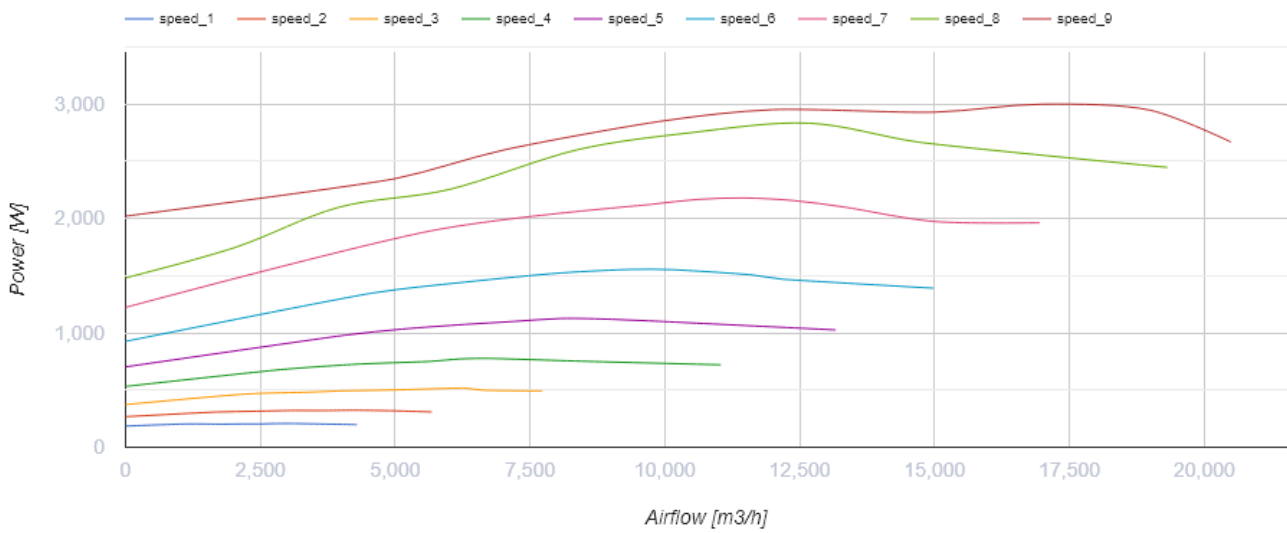

ВШК 710 Д ЕС

Відцентрові кухонні вентилятори в шумоізолюваному корпусі

- Максимальна витрата повітря: 20500
- Рівень звукового тиску LpA на відстані 3 м: 66
- Клас вогнестійкості: 120°C протягом 60 хв
- Шумоізоляція
- Тип двигуна: ЕС
- Тип крильчатки: Відцентрова крильчатка з назад загнутими лопатками
- Матеріал корпусу: Алюцинк
- Встановлення в довільній позиції

	Одиниця виміру	ВШК 710 Д ЕС
Розмір повітропроводу, який приєднується	мм	710
Швидкість	-	1
Фазність	-	3
Мінімальна напруга живлення	В	400
Максимальна напруга живлення	В	400
Частота мережі живлення	Гц	50/60
Номінальна потужність	Вт	3000
Максимальний струм	А	7.2
Максимальна витрата повітря	м ³ /год	20500
Швидкість обертання	-	1000
Рівень звукового тиску LpA на відстані 3 м	дБ(А)	66
Вага	кг	199
Максимальна температура повітря що переміщується	°С	120
Мінімальна температура повітря що переміщується	°С	-25
Клас захисту	-	IPX4

Розміри

L	L1	H	H1	B	B1	A	C
1075	1152	1075	1114	1075	1112	455	1015

Акcesуари

Регулятори швидкості

Найменування	Фото	Опис
--------------	------	------

[P-1/010](#)

Регулятор швидкості для ЕС-двигунів