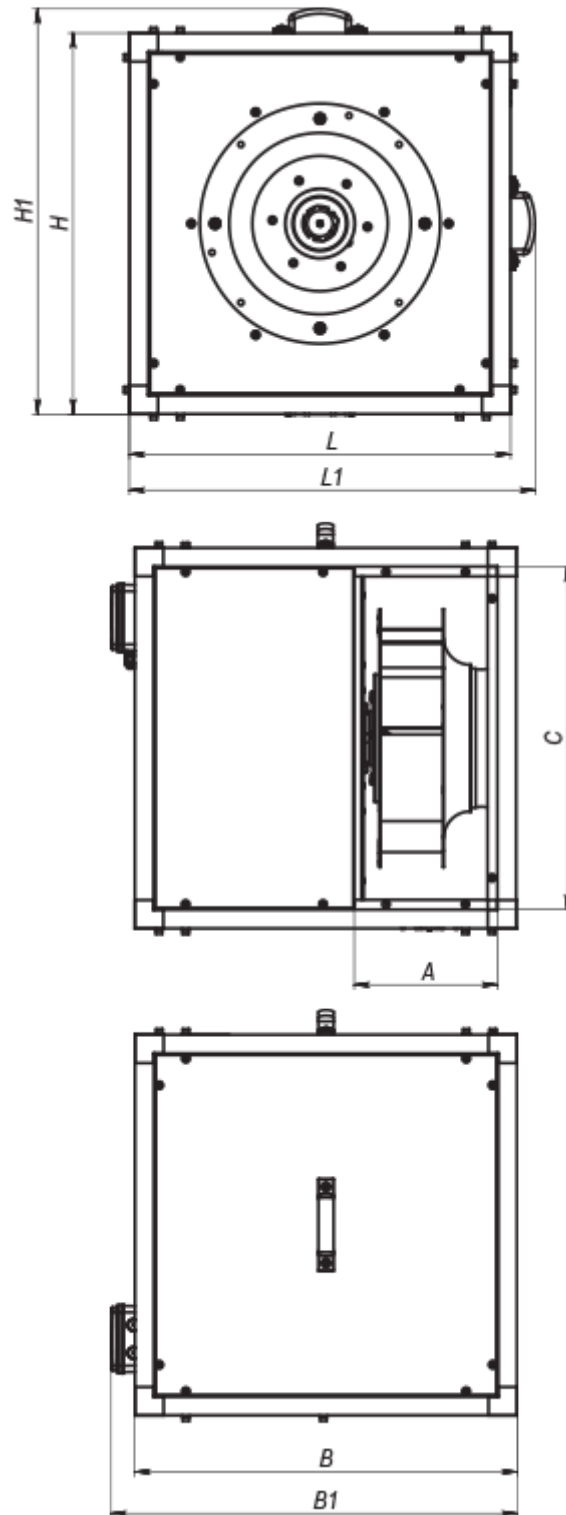

	Одиниця виміру	ВШК 710 Д ЕС
Розмір повітропроводу, який приєднується	мм	710
Швидкість	-	1
Фазність	-	3
Мінімальна напруга живлення	В	400
Максимальна напруга живлення	В	400
Частота мережі живлення	Гц	50/60
Номінальна потужність	Вт	3000
Максимальний струм	А	7.2
Максимальна витрата повітря	м ³ /год	20500
Швидкість обертання	-	1000
Рівень звукового тиску LpA на відстані 3 м	дБ(А)	66
Вага	кг	199
Максимальна температура повітря що переміщується	°С	120
Мінімальна температура повітря що переміщується	°С	-25
Клас захисту	-	IPX4

Розміри

L	L1	H	H1	B	B1	A	C
1075	1152	1075	1114	1075	1112	455	1015

Акcesуари

Регулятори швидкості

Найменування	Фото	Опис
--------------	------	------

[P-1/010](#)

Регулятор швидкості для ЕС-двигунів