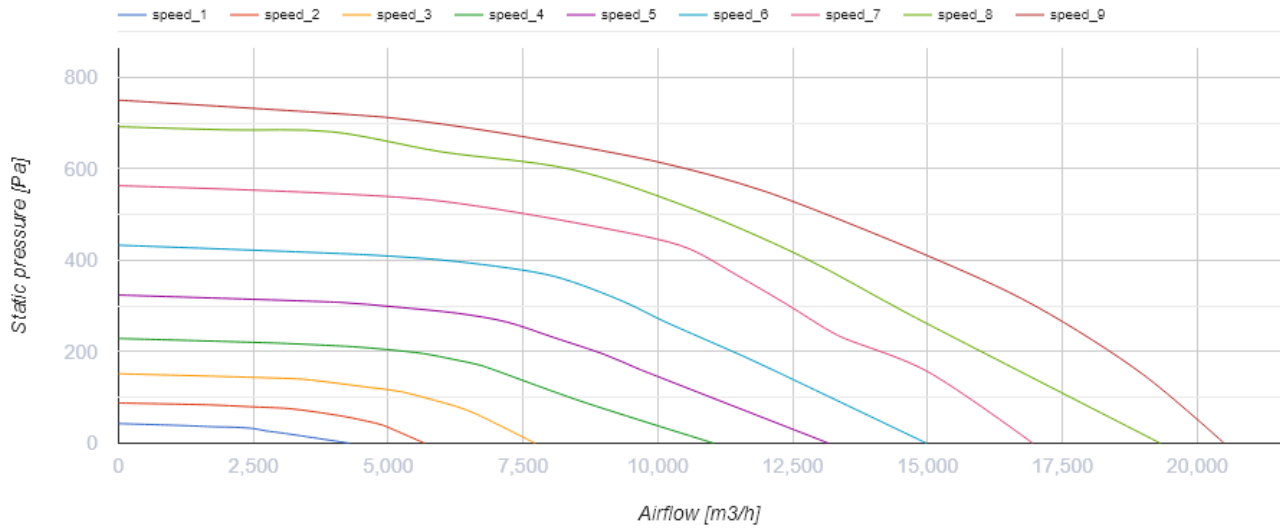

ВШК 710 Д ЕС

Відцентрові кухонні вентилятори в шумоізолюваному корпусі

- Максимальна витрата повітря: 20500
- Рівень звукового тиску LpA на відстані 3 м: 66
- Клас вогнестійкості: 120°C протягом 60 хв
- Шумоізоляція
- Тип двигуна: ЕС
- Тип крильчатки: Відцентрова крильчатка з назад загнутими лопатками
- Матеріал корпусу: Алюцинк
- Встановлення в довільній позиції

	Одиниця виміру	ВШК 710 Д ЕС
Розмір повітропроводу, який приєднується	мм	710
Швидкість	-	1
Фазність	-	3
Мінімальна напруга живлення	В	400
Максимальна напруга живлення	В	400
Частота мережі живлення	Гц	50/60
Номінальна потужність	Вт	3000
Максимальний струм	А	7.2
Максимальна витрата повітря	м ³ /год	20500
Швидкість обертання	-	1000
Рівень звукового тиску LpA на відстані 3 м	дБ(А)	66
Вага	кг	199
Максимальна температура повітря що переміщується	°С	120
Мінімальна температура повітря що переміщується	°С	-25
Клас захисту	-	IPX4

Розміри

L	L1	H	H1	B	B1	A	C
1075	1152	1075	1114	1075	1112	455	1015

Акcesуари

Регулятори швидкості

Найменування	Фото	Опис
--------------	------	------

[P-1/010](#)

Регулятор швидкості для ЕС-двигунів