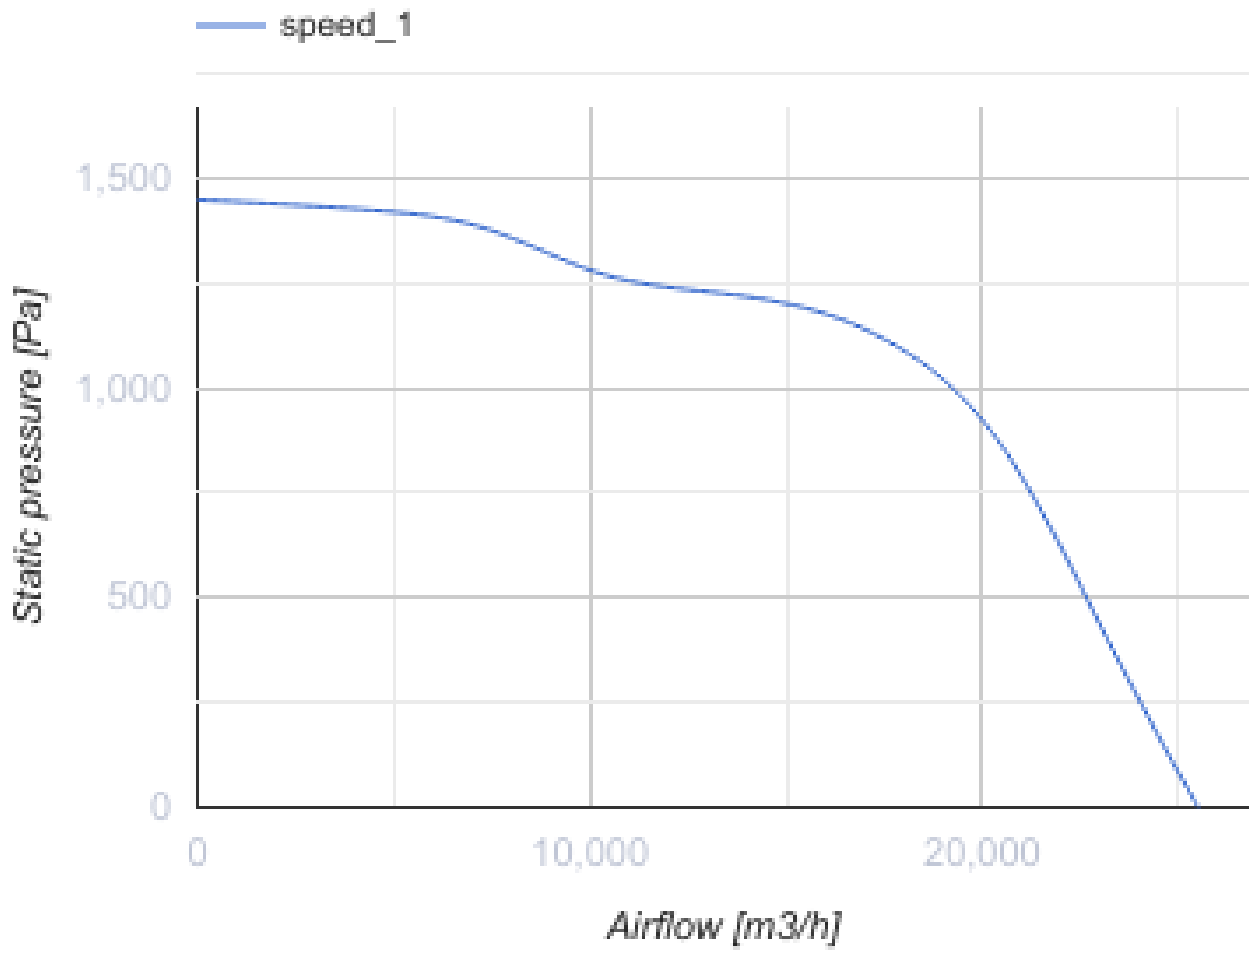

## ВШК 710 Д ЕС

Відцентрові кухонні вентилятори в шумоізолюваному корпусі

- Максимальна витрата повітря: 20500
- Рівень звукового тиску LpA на відстані 3 м: 66
- Клас вогнестійкості: 120°C протягом 60 хв
- Шумоізоляція
- Тип двигуна: ЕС
- Тип крильчатки: Відцентрова крильчатка з назад загнутими лопатками
- Матеріал корпусу: Алюцинк
- Встановлення в довільній позиції

	Одиниця виміру	ВШК 710 Д ЕС
Розмір повітропроводу, який приєднується	мм	710
Швидкість	-	1
Фазність	-	3
Мінімальна напруга живлення	В	400
Максимальна напруга живлення	В	400
Частота мережі живлення	Гц	50/60
Номінальна потужність	Вт	3000
Максимальний струм	А	7.2
Максимальна витрата повітря	м <sup>3</sup> /год	20500
Швидкість обертання	-	1000
Рівень звукового тиску LpA на відстані 3 м	дБ(А)	66
Вага	кг	199
Максимальна температура повітря що переміщується	°С	120
Мінімальна температура повітря що переміщується	°С	-25
Клас захисту	-	IPX4

## Розміри

L	L1	H	H1	B	B1	A	C
1075	1152	1075	1114	1075	1112	455	1015