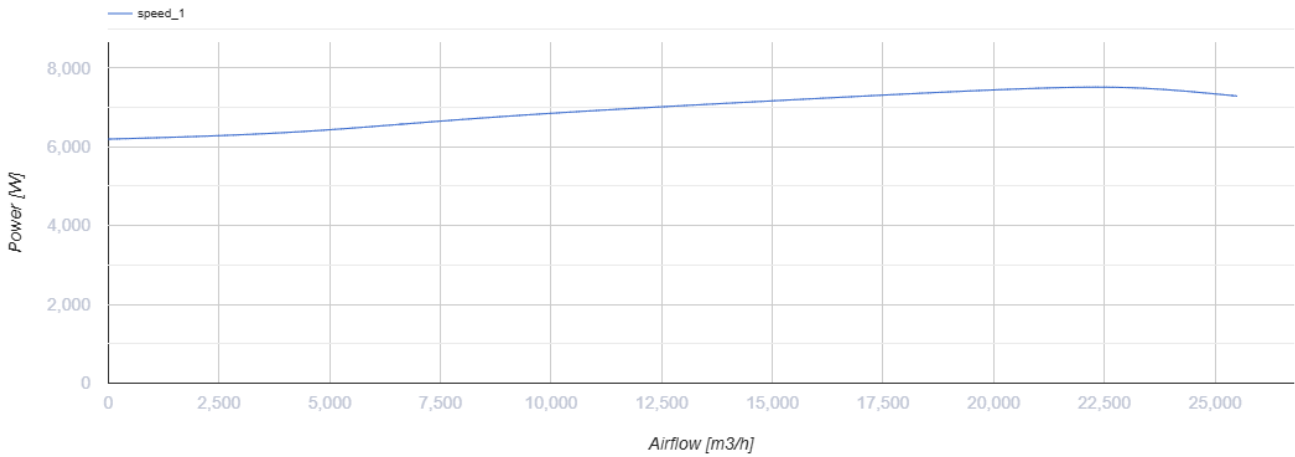

ВШК 710 Д ЕС

Кухонні каналні вентилятори у шумоізольованих корпусах з робочою температурою 120 °С з ЕС-двигунами

- Максимальна витрата повітря: 20500
- Рівень звукового тиску LpA на відстані 3 м: 66
- Клас вогнестійкості: 120°С протягом 60 хв
- Шумоізоляція
- Тип двигуна: ЕС
- Тип крильчатки: Відцентрова крильчатка з назад загнутими лопатками
- Матеріал корпусу: Алюцинк
- Встановлення в довільній позиції

	Одиниця виміру	ВШК 710 Д ЕС
Розмір повітропроводу, який приєднується	мм	710
Швидкість	-	1
Фазність	-	3
Мінімальна напруга живлення	В	400
Максимальна напруга живлення	В	400
Частота мережі живлення	Гц	50/60
Номінальна потужність	Вт	3000
Максимальний струм	А	7.2
Максимальна витрата повітря	м ³ /год	20500
Швидкість обертання	-	1000
Рівень звукового тиску LpA на відстані 3 м	дБ(А)	66
Вага	кг	199
Максимальна температура повітря що переміщується	°С	120
Мінімальна температура повітря що переміщується	°С	-25
Клас захисту	-	IPX4

Розміри

L	L1	H	H1	B	B1	A	C
1075	1152	1075	1114	1075	1112	455	1015

Акcesуари

Регулятори швидкості

Найменування	Фото	Опис
--------------	------	------

[P-1/010](#)

Регулятор швидкості для ЕС-двигунів