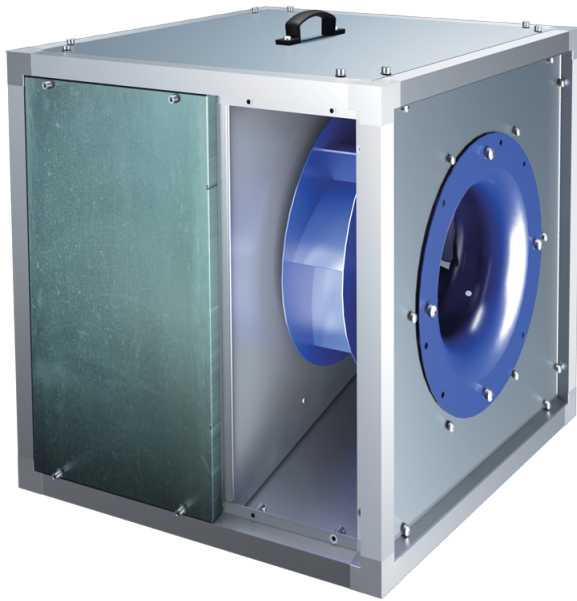

ВШК 710 Д ЕС

Відцентрові кухонні вентилятори в шумоізолюваному корпусі

- Максимальна витрата повітря: 20500
- Рівень звукового тиску LpA на відстані 3 м: 66
- Клас вогнестійкості: 120°C протягом 60 хв
- Шумоізоляція
- Тип двигуна: ЕС
- Тип крильчатки: Відцентрова крильчатка з назад загнутими лопатками
- Матеріал корпусу: Алюцинк
- Встановлення в довільній позиції

	Одиниця виміру	ВШК 710 Д ЕС
Розмір повітропроводу, який приєднується	мм	710
Швидкість	-	1
Фазність	-	3
Мінімальна напруга живлення	В	400
Максимальна напруга живлення	В	400
Частота мережі живлення	Гц	50/60
Номінальна потужність	Вт	3000
Максимальний струм	А	7.2
Максимальна витрата повітря	м ³ /год	20500
Швидкість обертання	-	1000
Рівень звукового тиску LpA на відстані 3 м	дБ(А)	66
Вага	кг	199
Максимальна температура повітря що переміщується	°С	120
Мінімальна температура повітря що переміщується	°С	-25
Клас захисту	-	IPX4