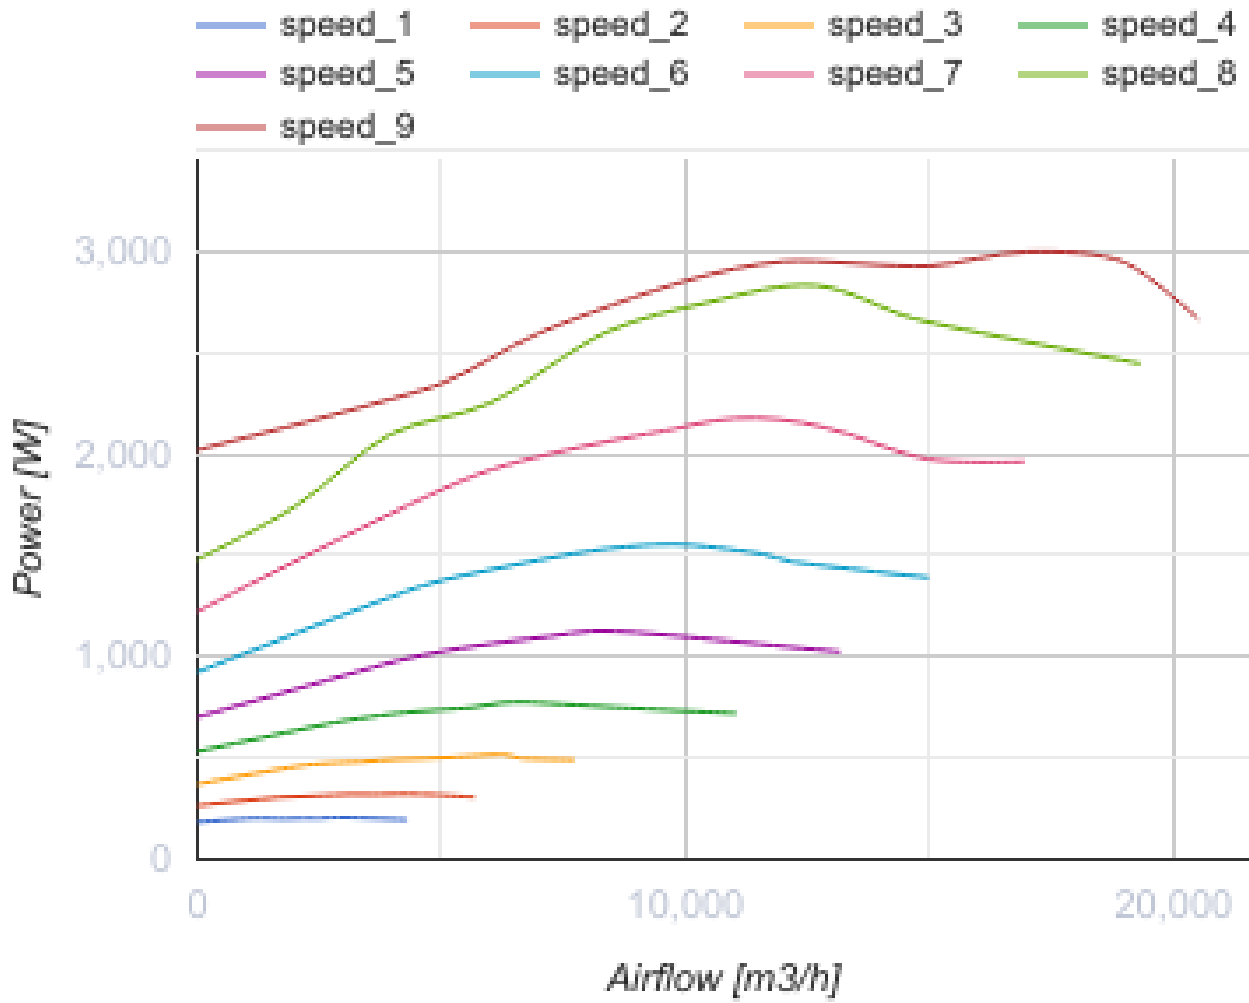

ВШК 710 Д ЕС

Відцентрові кухонні вентилятори в шумоізолюваному корпусі

- Максимальна витрата повітря: 20500
- Рівень звукового тиску LpA на відстані 3 м: 66
- Клас вогнестійкості: 120°C протягом 60 хв
- Шумоізоляція
- Тип двигуна: ЕС
- Тип крильчатки: Відцентрова крильчатка з назад загнутими лопатками
- Матеріал корпусу: Алюцинк
- Встановлення в довільній позиції

	Одиниця виміру	ВШК 710 Д ЕС
Розмір повітропроводу, який приєднується	мм	710
Швидкість	-	1
Фазність	-	3
Мінімальна напруга живлення	В	400
Максимальна напруга живлення	В	400
Частота мережі живлення	Гц	50/60
Номінальна потужність	Вт	3000
Максимальний струм	А	7.2
Максимальна витрата повітря	м ³ /год	20500
Швидкість обертання	-	1000
Рівень звукового тиску LpA на відстані 3 м	дБ(А)	66
Вага	кг	199
Максимальна температура повітря що переміщується	°С	120
Мінімальна температура повітря що переміщується	°С	-25
Клас захисту	-	IPX4

Розміри

L	L1	H	H1	B	B1	A	C
1075	1152	1075	1114	1075	1112	455	1015

Акcesуари

Регулятори швидкості

Найменування	Фото	Опис
--------------	------	------

[P-1/010](#)

Регулятор швидкості для ЕС-двигунів