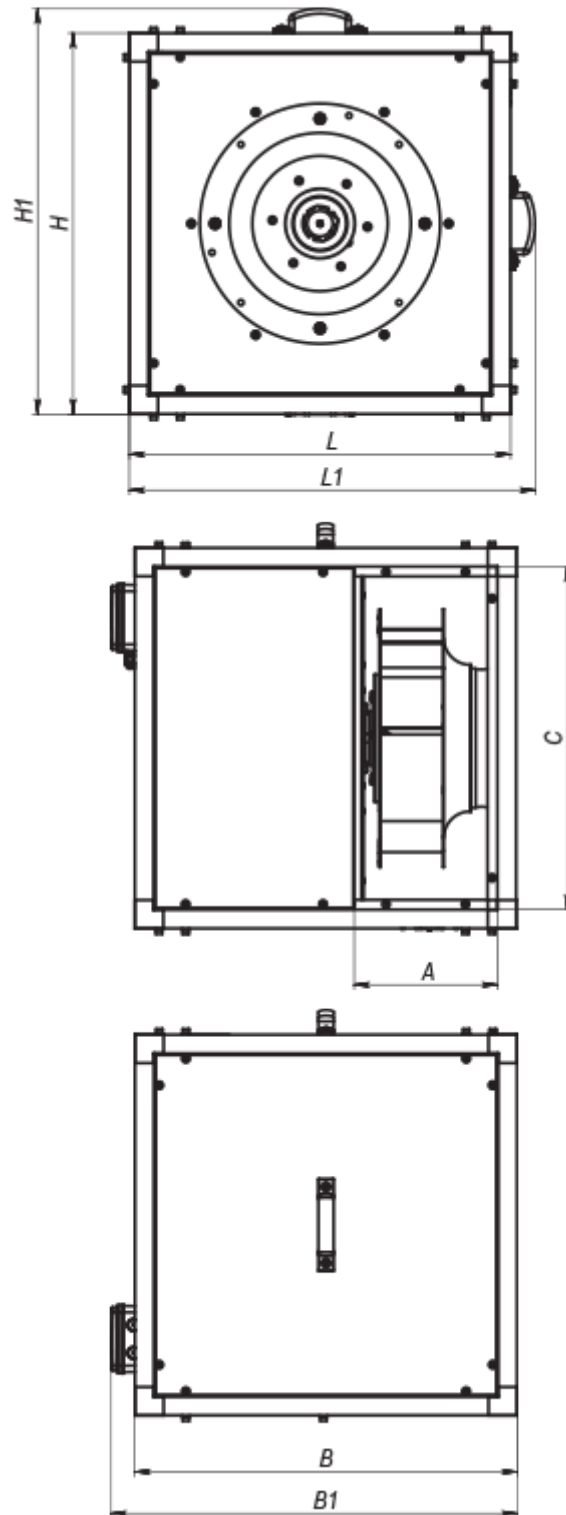

	Одиниця виміру	ВШК 710 Д ЕС
Розмір повітропроводу, який приєднується	мм	710
Швидкість	-	1
Фазність	-	3
Мінімальна напруга живлення	В	400
Максимальна напруга живлення	В	400
Частота мережі живлення	Гц	50/60
Номінальна потужність	Вт	3000
Максимальний струм	А	7.2
Максимальна витрата повітря	м <sup>3</sup> /год	20500
Швидкість обертання	-	1000
Рівень звукового тиску LpA на відстані 3 м	дБ(А)	66
Вага	кг	199
Максимальна температура повітря що переміщується	°С	120
Мінімальна температура повітря що переміщується	°С	-25
Клас захисту	-	IPX4

## Розміри

L	L1	H	H1	B	B1	A	C
1075	1152	1075	1114	1075	1112	455	1015