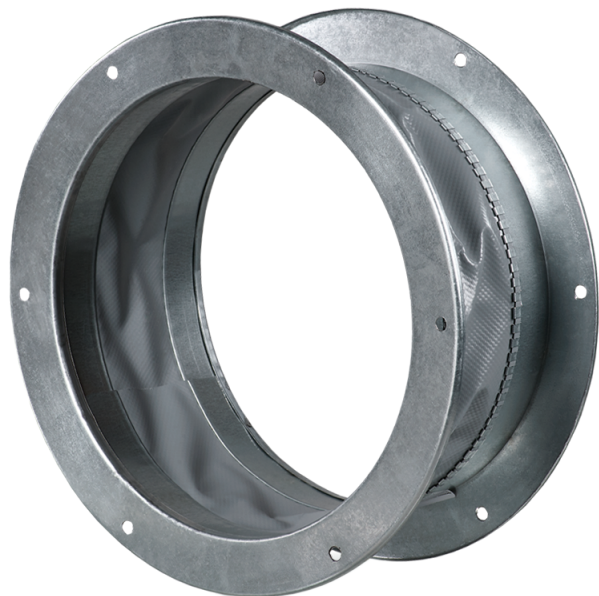

# ВВГФ 400

Гнучка віброгасильна вставка з фланцями

	Одиниця виміру	ВВГФ 400
Розмір повітропроводу, який приєднується	мм	400
Вага	кг	2.57

## Розміри

D	D1	D2	L
412	438	465	160