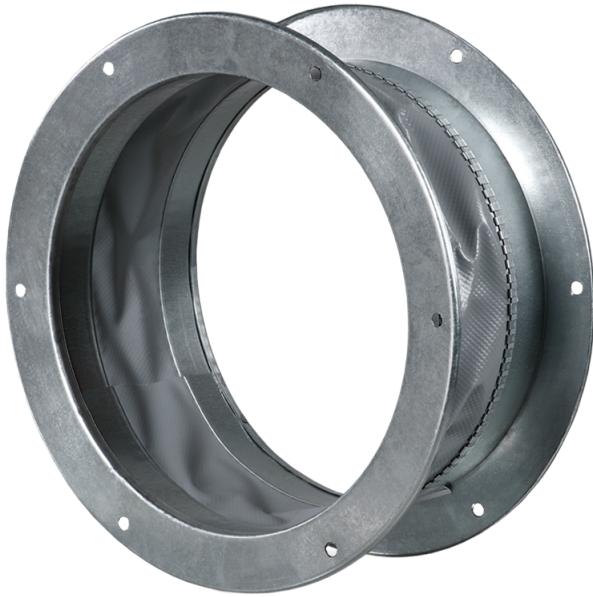

# ВВГФ 630

Гнучка віброгасильна вставка з фланцями

	Одиниця виміру	ВВГФ 630
Розмір повітропроводу, який приєднується	мм	630
Вага	кг	5.13

## Розміри

D	D1	D2	L
645	674	715	160