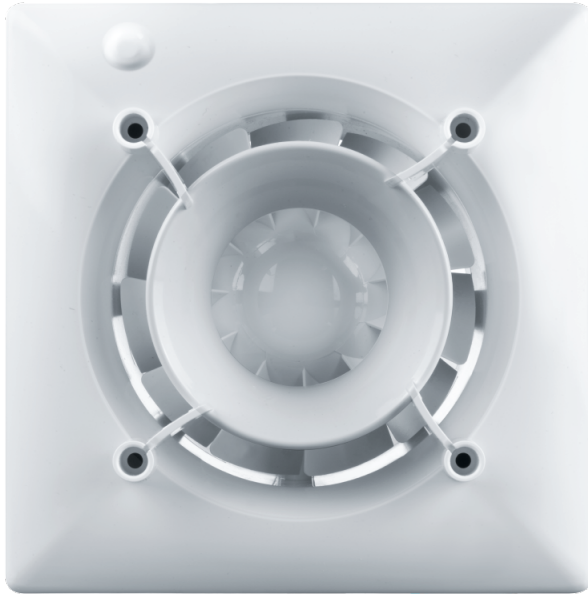

Серія **Ейс**

Вентс Ейс — осьовий побутовий витяжний вентилятор системи Design Concept, з крильчаткою змішаного типу для тих, кому важливі енергозаощадження, висока продуктивність та низький рівень шуму

- Тип двигуна: АС
- Тип крильчатки: Змішаний
- Матеріал корпусу: Пластик
- Таймер: Таймер вимкнення
- Датчик вологості

Модельний ряд	Максимальна витрата повітря, м ³ /год	Рівень звукового тиску LpA на відстані 3 м, дБ(А)	Таймер	Датчик вологості
 100 Ейс	90	29		
 100 Ейс К Л	90	29		
 100 Ейс Л	90	29		
 100 Ейс Т	90	29	✓	
 100 Ейс Т К Л	90	29	✓	
 100 Ейс Т Л	90	29	✓	
 100 Ейс Т1 Л	90	29	✓	