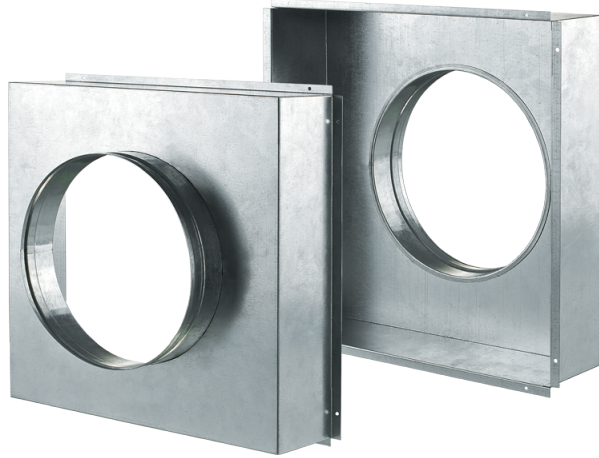

## Серія **Адаптер А**

Для з'єднання вентиляційних решіток серій ДР, ОРГ, ОРВ, ОНГ, ОНВ, ОРК, ОНЛ, ОНС з круглими повітропроводами

- Матеріал корпусу: Оцинкована сталь

Модельний ряд	
	A (100x150)
	A (100x100)
	A (100x200)
	A (100x250)
	A (100x300)
	A (100x350)
	A (100x400)