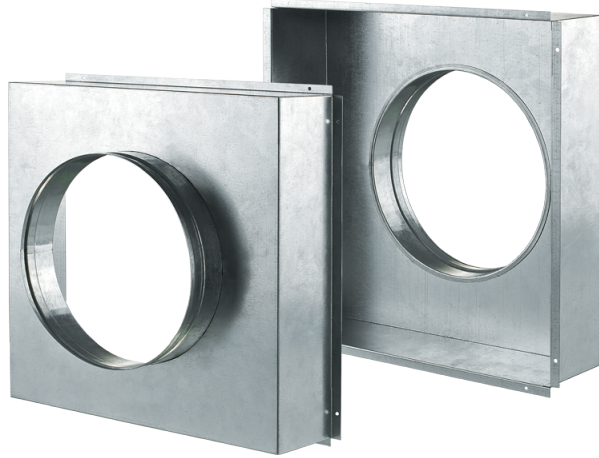

Серія **Адаптер А**

Для з'єднання вентиляційних решіток серій ДР, ОРГ, ОРВ, ОНГ, ОНВ, ОРК, ОНЛ, ОНС з круглими повітропроводами

- Матеріал корпусу: Оцинкована сталь

Модельний ряд	
	A (100x100)
	A (100x150)
	A (100x200)
	A (100x250)
	A (100x300)
	A (100x350)
	A (100x400)