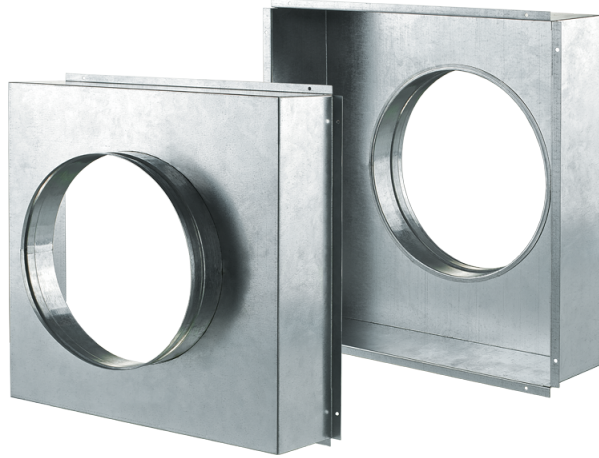

## Серія **Адаптер А**

Для з'єднання вентиляційних решіток серій ДР, ОРГ, ОРВ, ОНГ, ОНВ, ОРК, ОНЛ, ОНС з круглими повітропроводами

- Матеріал корпусу: Оцинкована сталь

Модельний ряд	
	A (100x100)
	A (100x150)
	A (100x200)
	A (100x250)
	A (100x300)
	A (100x350)
	A (100x400)