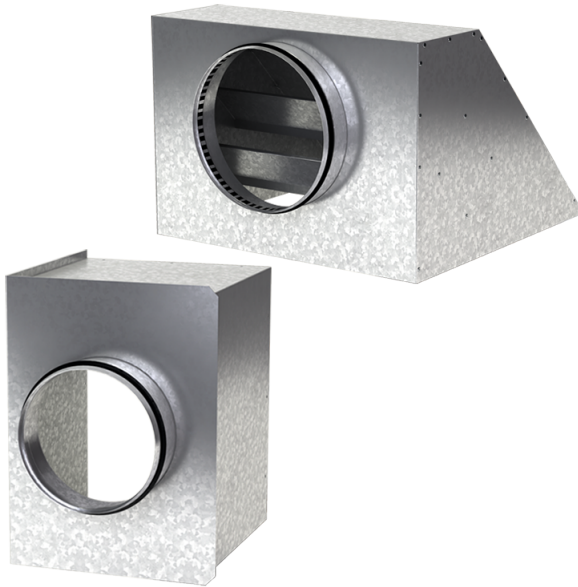

# Серія **Адаптер А** **ДВК/ДВП**

Для з'єднання квадратних стельових дифузорів ДВП та ДВК з круглими повітропроводами

- Матеріал корпусу: Оцинкована сталь

Модельний ряд	
	А6 ДВП/ДВК 295x295/125
	Ав ДВП/ДВК 295x295/125
	А6 ДВП/ДВК 295x295/140
	Ав ДВП/ДВК 295x295/140
	А6 ДВП/ДВК 305x305/125
	Ав ДВП/ДВК 305x305/125