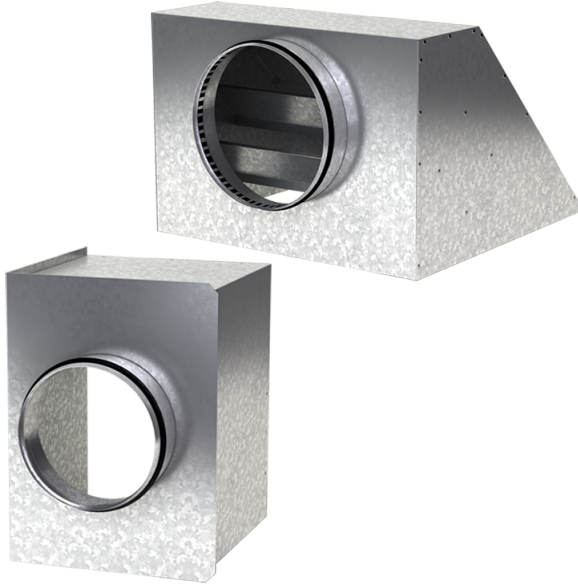

Серія **Адаптер А** **ДВК/ДВП**

Для з'єднання квадратних стельових дифузорів ДВП та ДВК з круглими повітропроводами

- Матеріал корпусу: Оцинкована сталь

Модельний ряд	
	А6 ДВП/ДВК 295x295/125
	Ав ДВП/ДВК 295x295/125
	А6 ДВП/ДВК 295x295/140
	Ав ДВП/ДВК 295x295/140
	А6 ДВП/ДВК 305x305/125
	Ав ДВП/ДВК 305x305/125