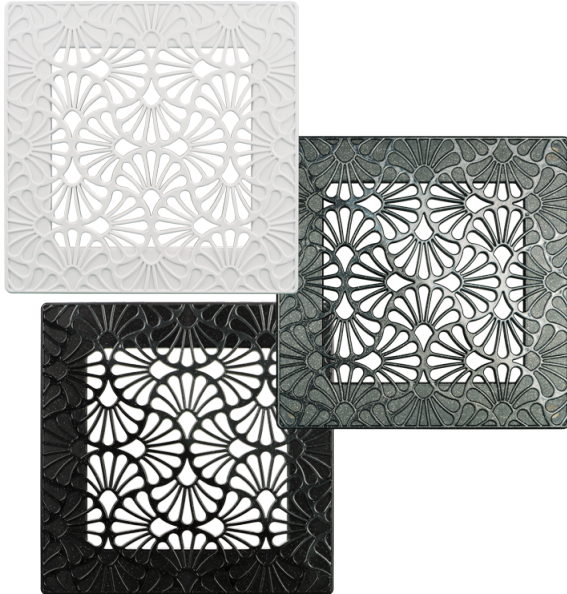

# Серія Решітки Art-Deco Flora

Декоративні дизайнерські вентиляційні решітки

- Матеріал корпусу: АБС Пластик

## Модельний ряд

Art-Deco Flora 200x200 Біла

Art-Deco Flora 200x200 Сіре сяйво

Art-Deco Flora 200x200 Чорне сяйво

Art-Deco Flora 200x200 Айворі сяйво