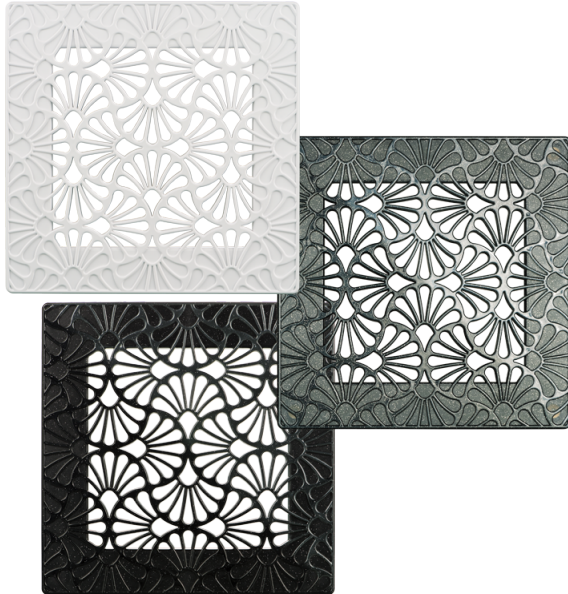

# Серія Решітки Art-Deco Flora

Декоративні дизайнерські вентиляційні решітки

- Матеріал корпусу: АБС Пластик

## Модельний ряд

Art-Deco Flora 200x200 Біла

Art-Deco Flora 200x200 Сіре сяйво

Art-Deco Flora 200x200 Чорне сяйво

Art-Deco Flora 200x200 Айворі сяйво