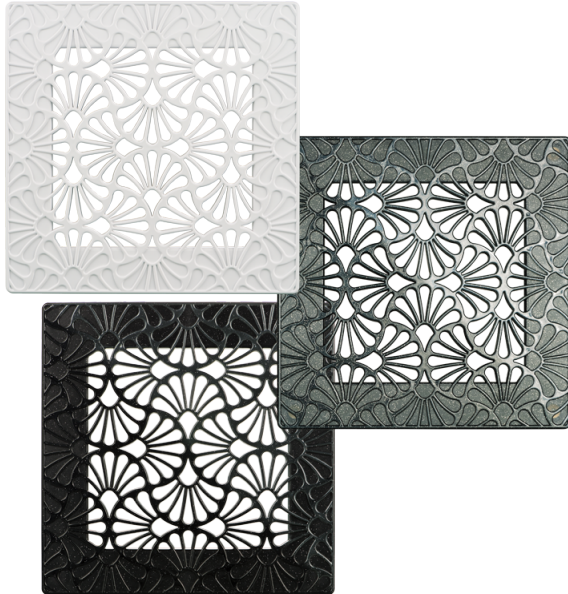

Серія Решітки Art-Deco Flora

Декоративні дизайнерські вентиляційні решітки

- Матеріал корпусу: АБС Пластик

Модельний ряд

Art-Deco Flora 200x200 Біла

Art-Deco Flora 200x200 Сіре сяйво

Art-Deco Flora 200x200 Чорне сяйво

Art-Deco Flora 200x200 Айворі сяйво