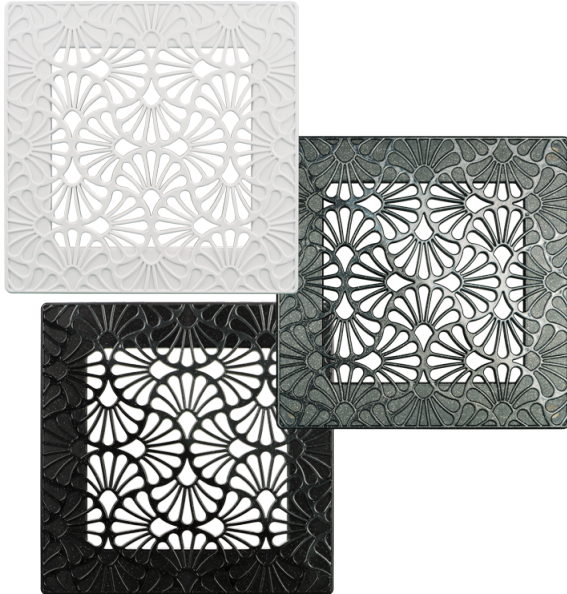

Серія Решітки Art-Deco Flora

Декоративні дизайнерські вентиляційні решітки

- Матеріал корпусу: АБС Пластик

Модельний ряд

Art-Deco Flora 200x200 Біла

Art-Deco Flora 200x200 Сіре сяйво

Art-Deco Flora 200x200 Чорне сяйво

Art-Deco Flora 200x200 Айворі сяйво