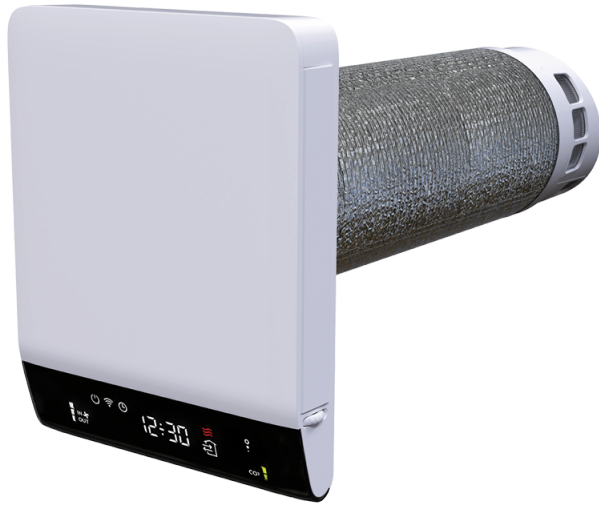

## Серія **Брізі**

Побутові високопродуктивні рекуператори із мідним теплообмінником, додатковими датчиками якості повітря та керуванням через додаток

- Матеріал рекуператора: Мідь
- Фільтр: G3
- Нагрівач

Модельний ряд	Максимальна витрата повітря, м³/год	Рівень звукового тиску LpA на відстані 3 м, дБ(А)	Ефективність рекуперації, макс, %	Датчик вологості	Максимальна товщина стіни, мм	Датчик VOC
 Брізі 160-Е	57	42	88	✓	440	
 Брізі 160-Е Смарт	57	42	88	✓	440	✓
 Брізі 160-Е L055	57	42	88	✓	550	
 Брізі 160-Е Смарт L055	57	42	88	✓	550	✓
 Брізі 160-Е L07	57	42	88	✓	700	
 Брізі 160-Е Смарт L07	57	42	88	✓	700	✓