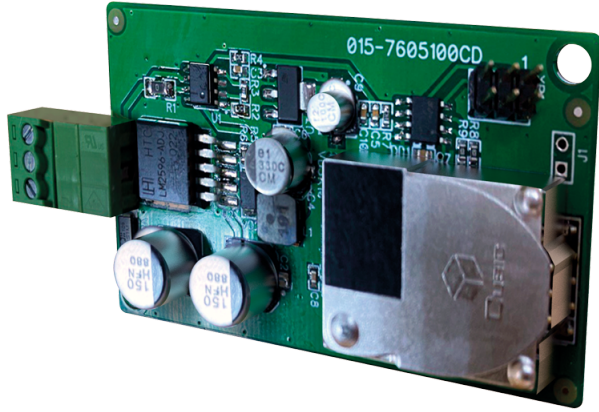

Серія CO2-3

Датчик вуглекислого газу

Модельний ряд

CO2-3