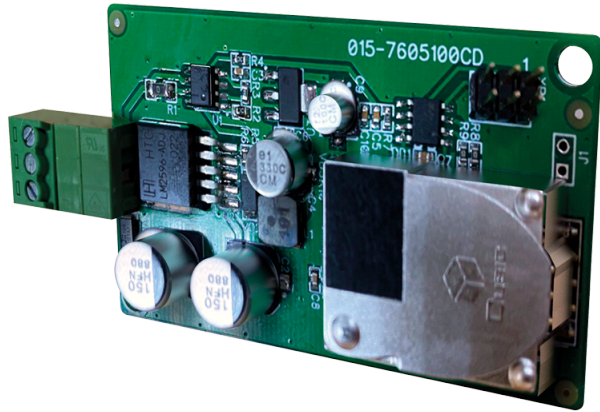

Серія CO2-3

Датчик вуглекислого газу

Модельний ряд

CO2-3