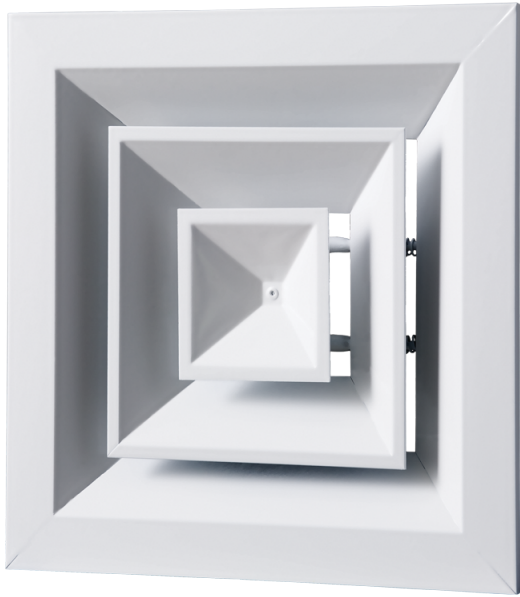

Серія **ДП**

Дифузор стельовий з нерегульованими напрямними повітряного потоку

- Матеріал корпусу: Алюміній

Модельний ряд	
	ДП 258x258
	ДП 326x258
	ДП 326x326
	ДП 394x258
	ДП 394x326
	ДП 394x394
	ДП 462x258

ДП 462x326

ДП 462x394

ДП 462x462

ДП 530x258

ДП 530x326

ДП 530x394

ДП 530x462

ДП 530x530