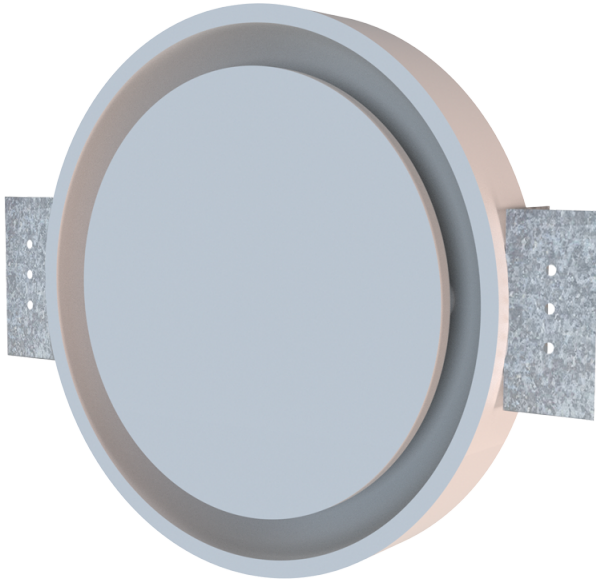

Серія **ДП-РС 150**

Дифузор прихованого монтажу

- Матеріал корпусу: Пінополіуретан

Модельний ряд

ДП-РС 150