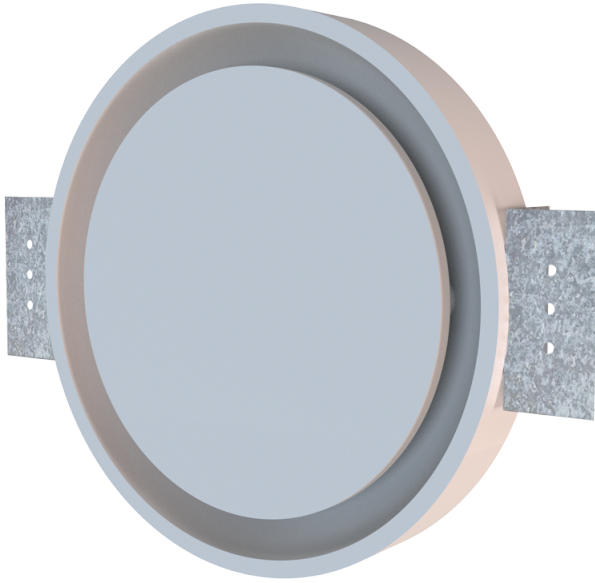

Серія **ДП-РС 150 МФ**

Дифузор прихованого монтажу

- Матеріал корпусу: Пінополіуретан

Модельний ряд

ДП-РС 150 МФ