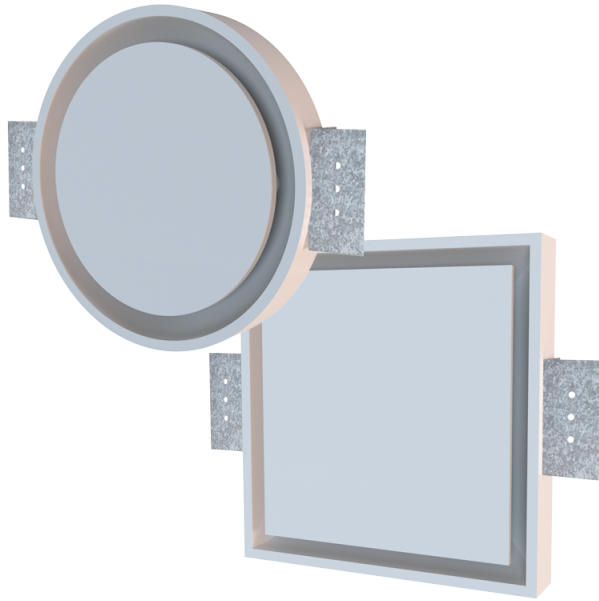

Серія ДП-РС/С

ДП-РС/С — серія дифузорів прихованого монтажу

- Матеріал корпусу: Пінополіуретан

Модельний ряд	
	ДП-РС 125
	ДП-РС 125 МФ
	ДП-РС 150
	ДП-РС 150 МФ
	ДП-РС 160 МФ
	ДП-С 125
	ДП-С 125 МФ

ДП-С 150