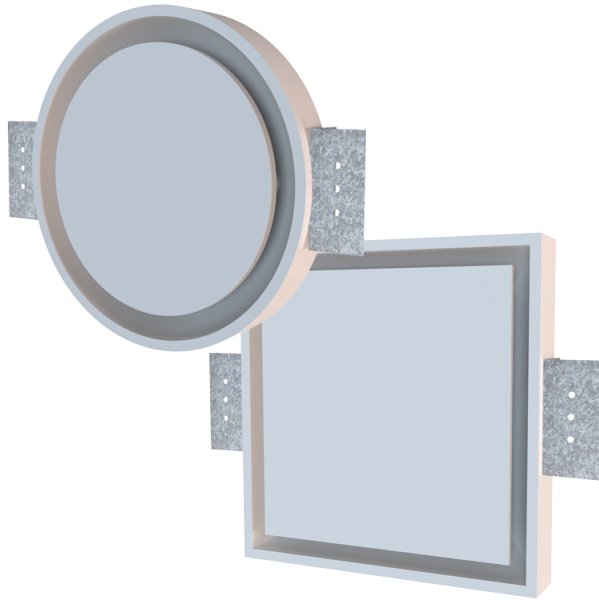

Серія **ДП-РС/С**

ДП-РС/С — серія дифузорів прихованого монтажу

| Модельний ряд   |              |
|---|--------------|
|  | ДП-РС 125    |
|  | ДП-РС 125 МФ |
|  | ДП-РС 150    |
|  | ДП-РС 150 МФ |
|  | ДП-РС 160 МФ |
|  | ДП-С 125     |
|  | ДП-С 125 МФ  |