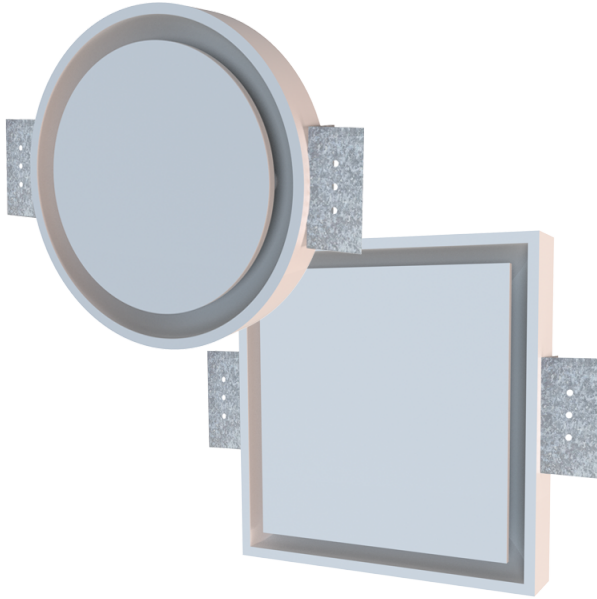

## Серія ДП-РС/С

ДП-РС/С — серія дифузорів прихованого монтажу

- Матеріал корпусу: Пінополіуретан

Модельний ряд	
	ДП-РС 125
	ДП-РС 125 МФ
	ДП-РС 150
	ДП-РС 150 МФ
	ДП-РС 160 МФ
	ДП-С 125
	ДП-С 125 МФ

ДП-С 150