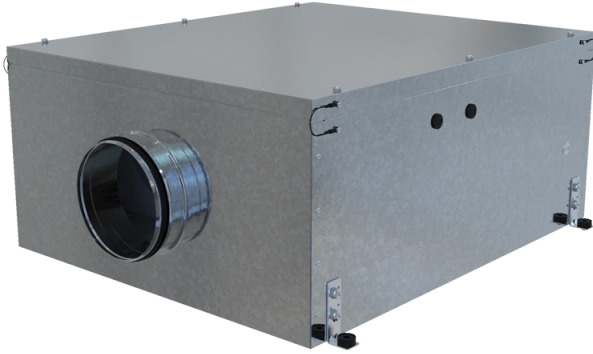

## Серія **ДуоВент ЕС**

Відцентрові вентилятори в металевому корпусі для круглих каналів

- Шумоізоляція
- Тип двигуна: ЕС
- Тип крильчатки: Змішаний
- Матеріал корпусу: Оцинкована сталь

Модельний ряд	Розмір повітропроводу, який приєднується, мм	Номінальна потужність, Вт	Максимальна витрата повітря, м <sup>3</sup> /год
 ДуоВент 150 ЕС	150	56	450
 ДуоВент 200 ЕС	200	117	910
 ДуоВент 250 ЕС	250	170	1390
 ДуоВент 315 ЕС	315	535	2780
 ДуоВент 355 ЕС	355	354	3060
 ДуоВент 400 ЕС	400	737	4410