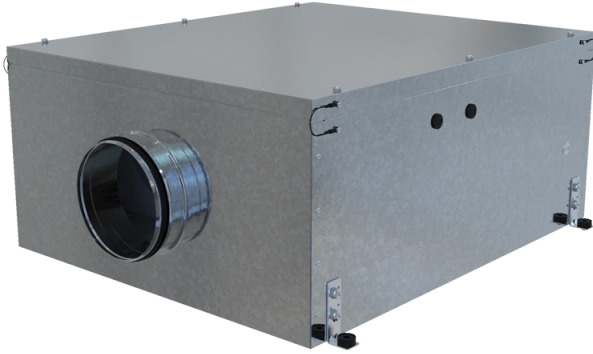

Серія **ДуоВент ЕС**

Відцентрові вентилятори в металевому корпусі для круглих каналів

- Шумоізоляція
- Тип двигуна: ЕС
- Тип крильчатки: Змішаний
- Матеріал корпусу: Оцинкована сталь

Модельний ряд	Розмір повітропроводу, який приєднується, мм	Номінальна потужність, Вт	Максимальна витрата повітря, м ³ /год
 ДуоВент 150 ЕС	150	56	450
 ДуоВент 200 ЕС	200	117	910
 ДуоВент 250 ЕС	250	170	1390
 ДуоВент 315 ЕС	315	535	2780
 ДуоВент 355 ЕС	355	354	3060
 ДуоВент 400 ЕС	400	737	4410