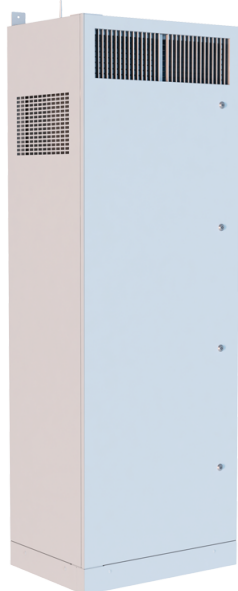

Серія ДВУТ/ДВУЕ ГБ ЕС В.2

Шкільні підлогові ПВУ продуктивністю до 1200 м³/год

- Тип рекуператора: Протипотоковий
- Шумоізоляція
- Тип двигуна: ЕС
- Байпас: Автоматичний
- BMS протокол: ModBus
- Управління: Смартфон
- Матеріал корпусу: Сталь із полімерним покриттям
- Датчик вологості: Опціональний
- Переднагрів: Електричний
- Догрів: Електричний
- Ентальпійний рекуператор

Моделльний ряд	Максимальна витрата повітря, м ³ /год	Тип рекуператора	Система управління	Управління	Переднагрів	Догрів	Ентальпійний рекуператор
 ДВУТ 300 ГБ ЕС А21 В.2	320	Протипотоковий	А21	Смартфон			
 ДВУТ 300 ГБЕ ЕС А21 В.2	320	Протипотоковий	А21	Смартфон	Електричний		
 ДВУТ 300 ГБЕ2 ЕС А21 В.2	320	Протипотоковий	А21	Смартфон	Електричний	Електричний	
 ДВУЕ 300 ГБ ЕС А21 В.2	320	Протипотоковий	А21	Смартфон			✓
 ДВУЕ 300 ГБЕ ЕС А21 В.2	320	Протипотоковий	А21	Смартфон	Електричний		✓
 ДВУЕ 300 ГБЕ2 ЕС А21 В.2	320	Протипотоковий	А21	Смартфон	Електричний	Електричний	✓
 ДВУТ 500 ГБ ЕС А21 В.2	580	Протипотоковий	А21	Смартфон			