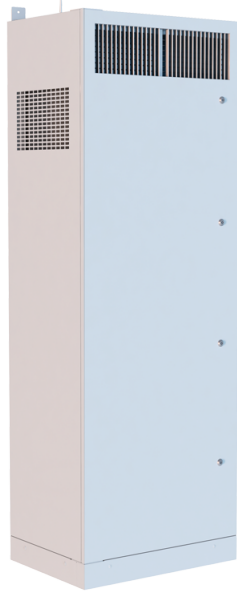

Серія ДВУТ/ДВУЕ ГБ ЕС В.2

Підлогові децентралізовані припливно-витяжні установки у тепло- та звукоізолюваному корпусі

- Тип рекуператора: Протипотоковий
- Шумоізоляція
- Тип двигуна: ЕС
- Байпас: Автоматичний
- BMS протокол: ModBus
- Управління: Смартфон
- Матеріал корпусу: Сталь із полімерним покриттям
- Датчик вологості: Опціональний
- Переднагрів: Електричний
- Догрів: Електричний
- Ентальпійний рекуператор

Моделльний ряд	Максимальна витрата повітря, м ³ /год	Тип рекуператора	Система управління	Управління	Переднагрів	Догрів	Ентальпійний рекуператор
 ДВУТ 300 ГБ ЕС А21 В.2	320	Протипотоковий	А21	Смартфон			
 ДВУТ 300 ГБЕ ЕС А21 В.2	320	Протипотоковий	А21	Смартфон	Електричний		
 ДВУТ 300 ГБЕ2 ЕС А21 В.2	320	Протипотоковий	А21	Смартфон	Електричний	Електричний	
 ДВУЕ 300 ГБ ЕС А21 В.2	320	Протипотоковий	А21	Смартфон			✓
 ДВУЕ 300 ГБЕ ЕС А21 В.2	320	Протипотоковий	А21	Смартфон	Електричний		✓
 ДВУЕ 300 ГБЕ2 ЕС А21 В.2	320	Протипотоковий	А21	Смартфон	Електричний	Електричний	✓
 ДВУТ 500 ГБ ЕС А21 В.2	580	Протипотоковий	А21	Смартфон			