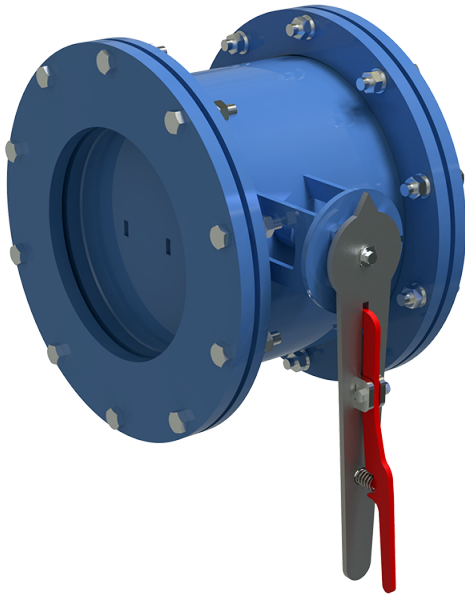

Серія **ГК**

Клапани герметичні вентиляційні з ручним приводом серіх ГК призначені для установки на повітроводах вентиляційних систем

Модельний ряд	
	ГК 100
	ГК 150
	ГК 200
	ГК 225
	ГК 250
	ГК 300
	ГК 315