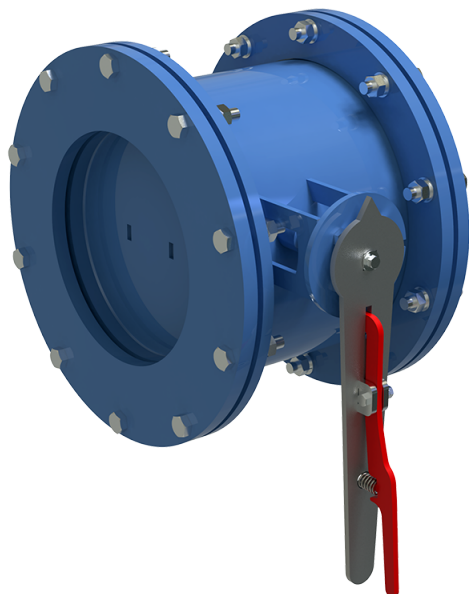

Серія **ГК**

Клапани герметичні вентиляційні з ручним приводом серіх ГК призначені для установки на повітроводах вентиляційних систем

Модельний ряд	
	ГК 100
	ГК 150
	ГК 200
	ГК 225
	ГК 250
	ГК 300
	ГК 315