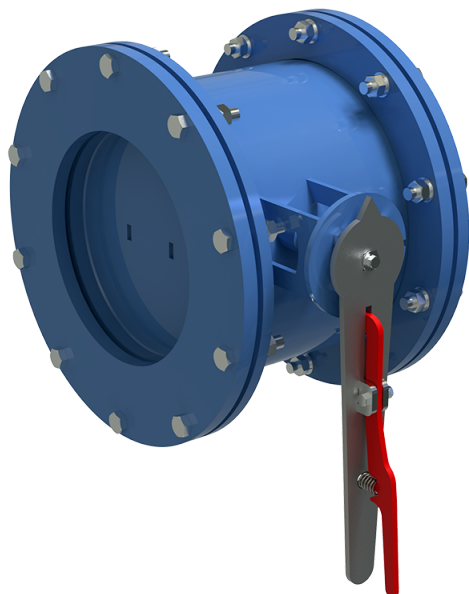

Серія **ГК**

Клапани герметичні вентиляційні з ручним приводом серіх ГК призначені для установки на повітроводах вентиляційних систем

| Модельний ряд | |
|---|--------|
|  | ГК 100 |
|  | ГК 150 |
|  | ГК 200 |
|  | ГК 225 |
|  | ГК 250 |
|  | ГК 300 |
|  | ГК 315 |