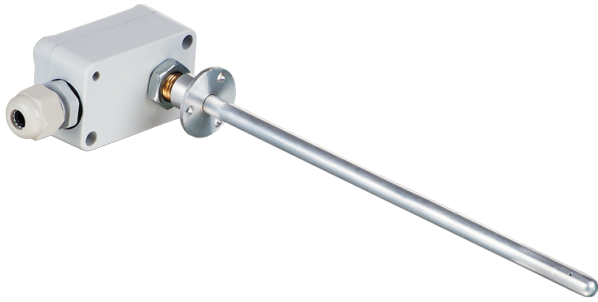

Серія **КДТ-МК**

Канальні датчики температури з клемною коробкою

Модельний ряд	
	КДТ-МК 100
	КДТ-МК 150
	КДТ-МК 200
	КДТ-МК 400