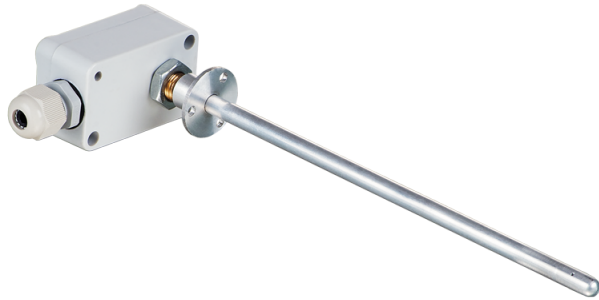

Серія **КДТ-МК**

Канальні датчики температури з клемною коробкою

Модельний ряд	
	КДТ-МК 100
	КДТ-МК 150
	КДТ-МК 200
	КДТ-МК 400