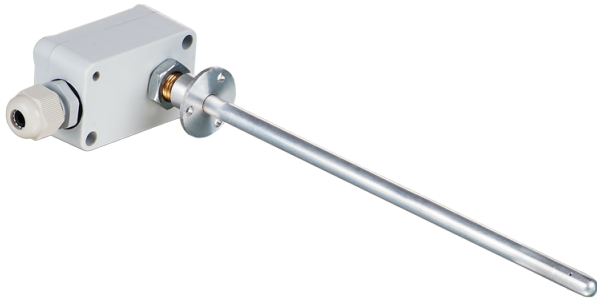

# Серія **КДТ-МК**

Канальні датчики температури з клемною коробкою

Модельний ряд	
	КДТ-МК 100
	КДТ-МК 150
	КДТ-МК 200
	КДТ-МК 400