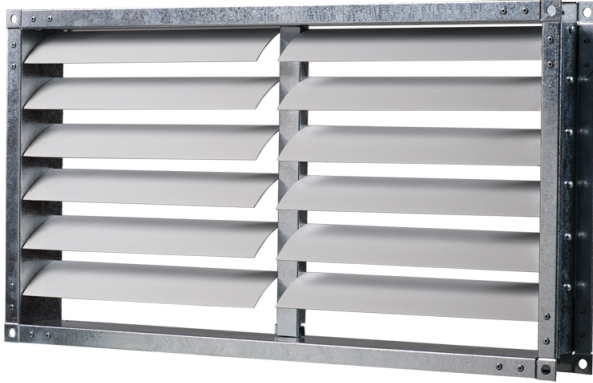

Серія **КГ** (прямокутний)

Клапан гравітаційний для автоматичного перекривання повітряного потоку в прямокутних повітропроводах при відключенні вентилятора і має гравітаційний тип дії

- Матеріал корпусу: Оцинкована сталь

Модельний ряд	
	КГ 400x200
	КГ 500x250
	КГ 500x300
	КГ 600x300
	КГ 600x350
	КГ 700x400

КГ 800x500

КГ 900x500

КГ 1000x500