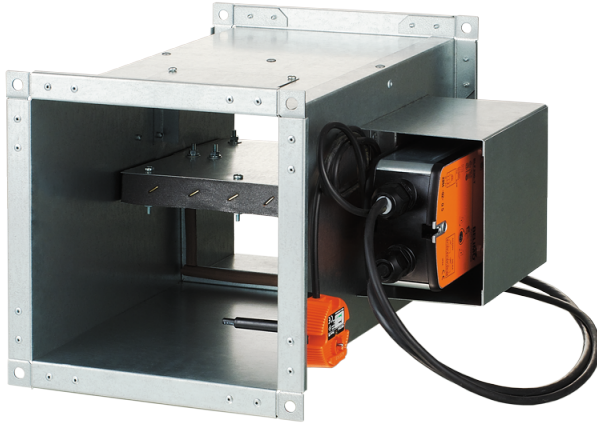

Серія **КП-1**

Нормально відкритий вогнезатримувальний
каналний клапан з електричним приводним
пристроєм

Модельний ряд