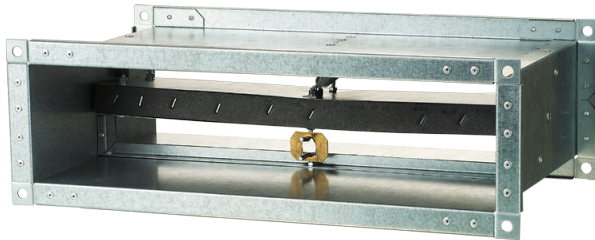

Серія **КП-1...72С**

Нормально відкритий вогнезатримувальний каналний клапан з механічним приводним пристроєм

Модельний ряд