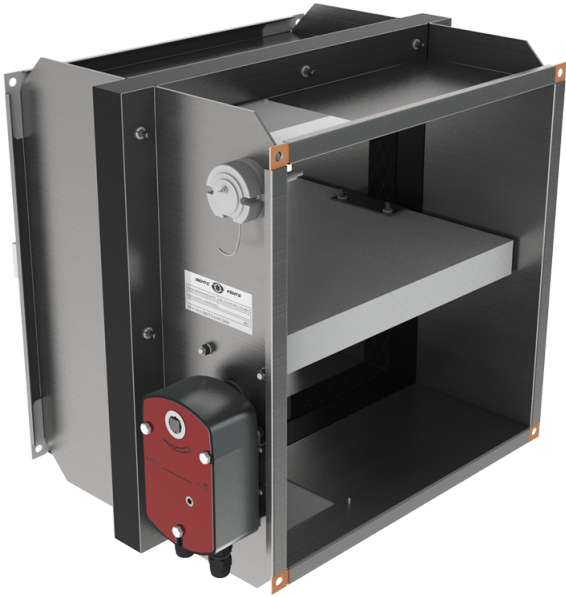

Серія **КП-2**

Нормально відкритий вогнезатримувальний
каналний клапан з електричним приводним
пристроєм

Модельний ряд