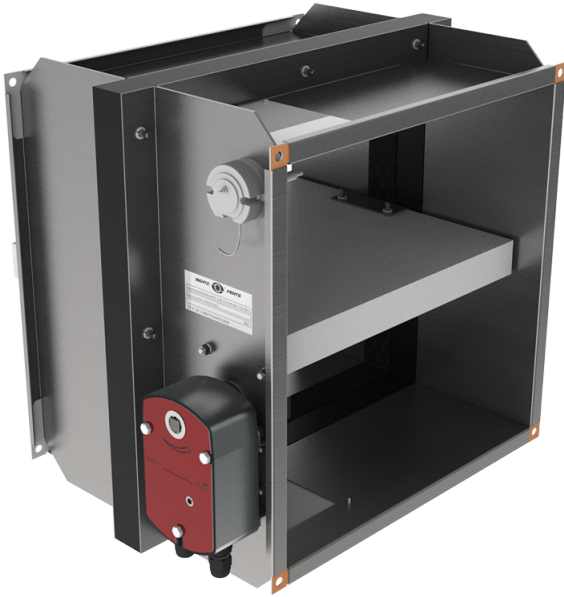

Серія **КП-2**

Нормально відкритий вогнезатримувальний каналний клапан з електричним приводним пристроєм

**Модельний ряд**