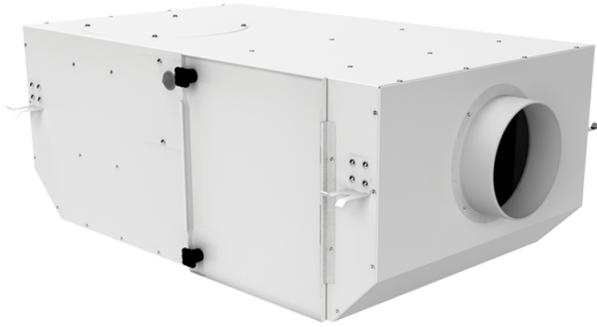

## Серія **КСВ Дуо**

Відцентрові вентилятори у звукоізованому корпусі

- Фільтр: G4+H13+Carbon
- Шумоізоляція
- Тип двигуна: АС
- Тип крильчатки: Відцентровий назад загнуті лопатки
- Матеріал корпусу: Сталь із полімерним покриттям

Модельний ряд	Розмір повітропроводу, який приєднується, мм	Номинальна потужність, Вт	Максимальна витрата повітря, м <sup>3</sup> /год
 КСВ 100 Дуо G4	100	42	190
 КСВ 150 Дуо G4	150	117	430
 КСВ 150 Дуо Б G4	150	52	340
 КСВ 200 Дуо G4	200	123	630
 КСВ 100 Дуо G4/Carbon	100	42	190
 КСВ 100 Дуо G4/F8	100	41	175
 КСВ 100 Дуо G4/F8/Carbon	100	41	175