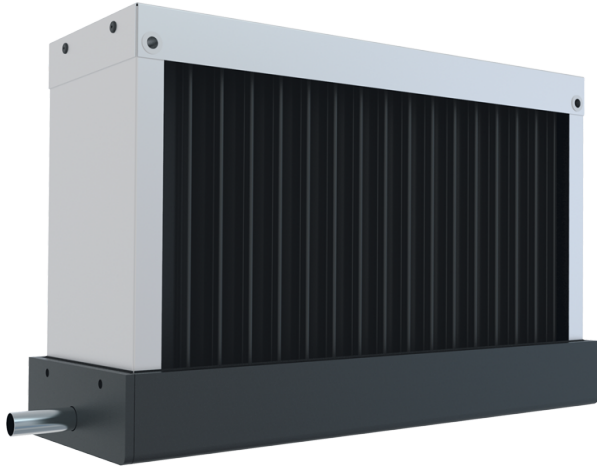

## Серія **KB**

Краплевловлювачі для видалення конденсованих крапель з повітря у вентиляційних каналах

- Матеріал корпусу: Оцинкована сталь

Модельний ряд	
	KB 400x200
	KB 500x250
	KB 500x300
	KB 600x300
	KB 600x350
	KB 700x400
	KB 800x500

KB 900x500

KB 1000x500