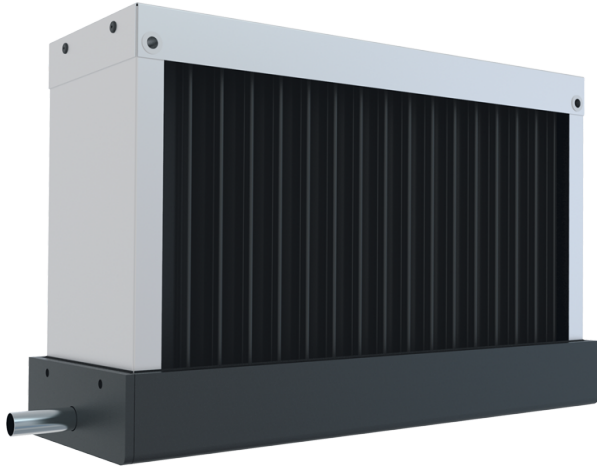

Серія **KB**

Краплевлловачі для видалення конденсованих крапель з повітря у вентиляційних каналах

- Матеріал корпусу: Оцинкована сталь

Модельний ряд	
	KB 400x200
	KB 500x250
	KB 500x300
	KB 600x300
	KB 600x350
	KB 700x400
	KB 800x500

KB 900x500

KB 1000x500