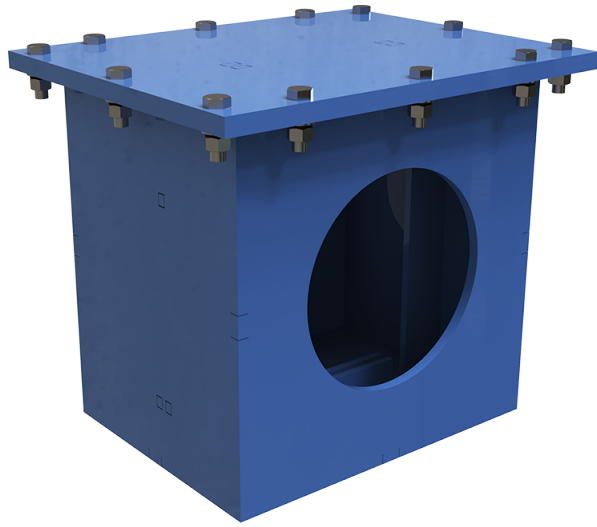

Серія **K3P**

Корпус захисної решітки призначений для встановлення у нього захисної решітки МЗР, УЗР.

Модельний ряд	
	КЗР-С-ДН100
	КЗР-С-ДН125
	КЗР-С-ДН150
	КЗР-С-ДН160
	КЗР-С-ДН180
	КЗР-С-ДН200
	КЗР-С-ДН225