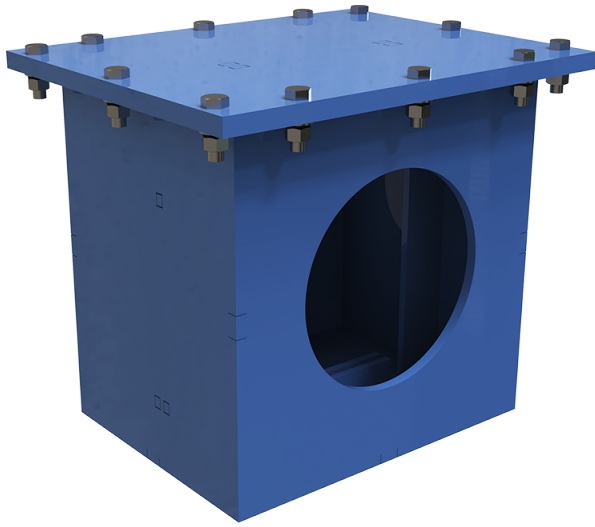

Серія **K3P**

Корпус захисної решітки призначений для встановлення у нього захисної решітки МЗР, УЗР.

Модельний ряд	
	КЗР-С-ДН100
	КЗР-С-ДН125
	КЗР-С-ДН150
	КЗР-С-ДН160
	КЗР-С-ДН180
	КЗР-С-ДН200
	КЗР-С-ДН225