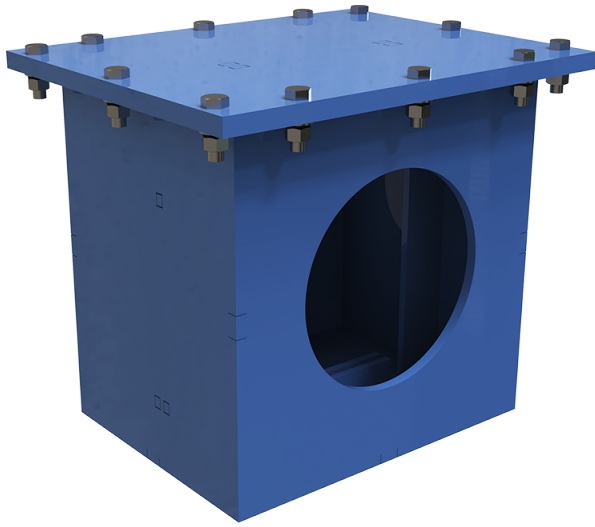

## Серія **K3P**

Корпус захисної решітки призначений для встановлення у нього захисної решітки МЗР, УЗР.

Модельний ряд	
	КЗР-С-ДН100
	КЗР-С-ДН125
	КЗР-С-ДН150
	КЗР-С-ДН160
	КЗР-С-ДН180
	КЗР-С-ДН200
	КЗР-С-ДН225