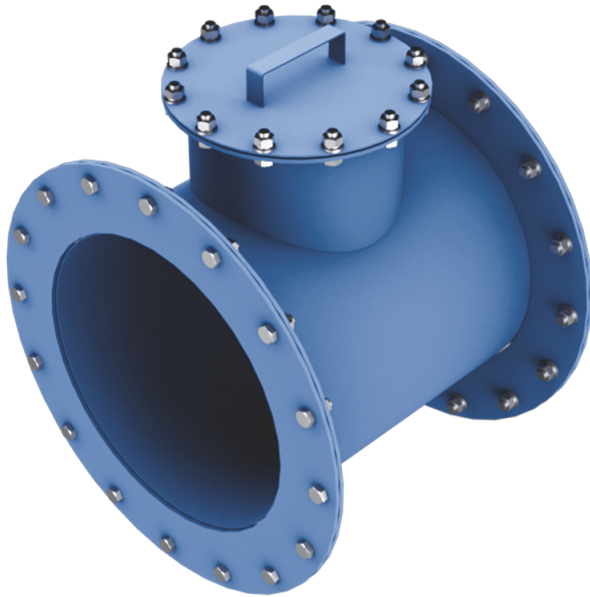

Серія ЛВ

Люк-вставка призначена для встановлення на повітроводах вентиляційних систем зі сторони внутрішнього приміщення в герметичній зоні для огляду та очищення внутрішньої частини герметичних клапанів ГК

Модельний ряд	
	ЛВ-150
	ЛВ-200
	ЛВ-250
	ЛВ-300
	ЛВ-355
	ЛВ-400
	ЛВ-450

ЛВ-500

ЛВ-550

ЛВ-600