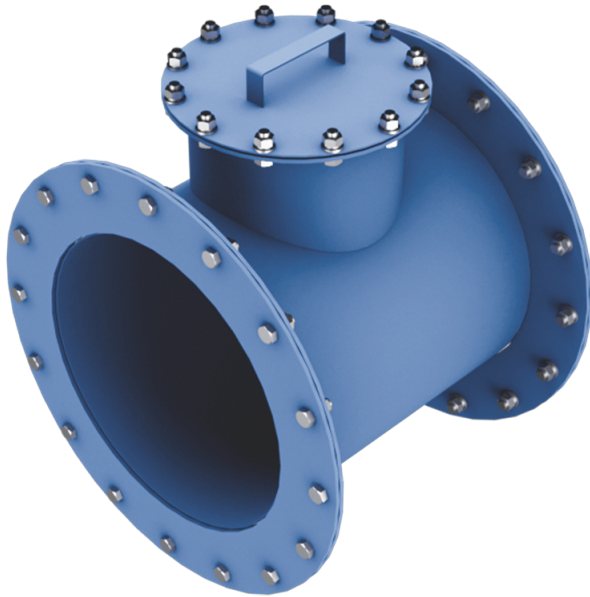

Серія **ЛВ**

Люк-вставка призначена для встановлення на повітроводах вентиляційних систем зі сторони внутрішнього приміщення в герметичній зоні для огляду та очищення внутрішньої частини герметичних клапанів ГК

Модельний ряд	
	ЛВ-150
	ЛВ-200
	ЛВ-250
	ЛВ-300
	ЛВ-355
	ЛВ-400
	ЛВ-450

ЛВ-500

ЛВ-550

ЛВ-600