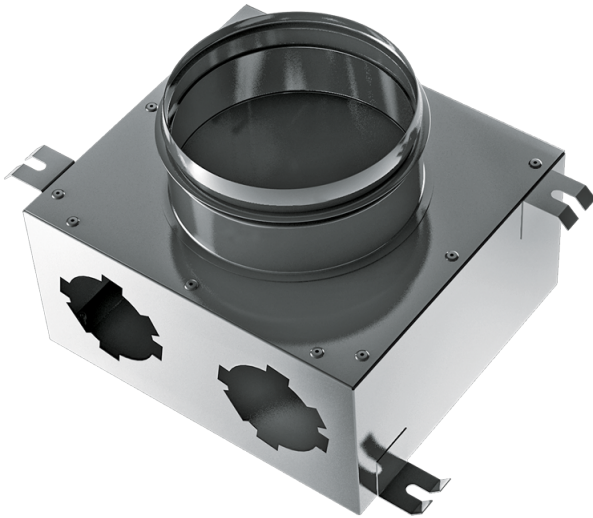

# Серія **Металеві** колектори **75 мм**

Припливно-витяжні системи вентиляції житлових приміщень. Для розподілу повітря від вентиляційної установки повітропроводами

- Матеріал корпусу: Алюцинк

Модельний ряд	
	ФлексіВент 1002125/75x6
	ФлексіВент 1003125/75x6
	ФлексіВент 1002160/75x8
	ФлексіВент 1001160/75x10
	ФлексіВент 1001200/75x10
	ФлексіВент 1001160/75x12

ФлексіВент 1001200/75x15