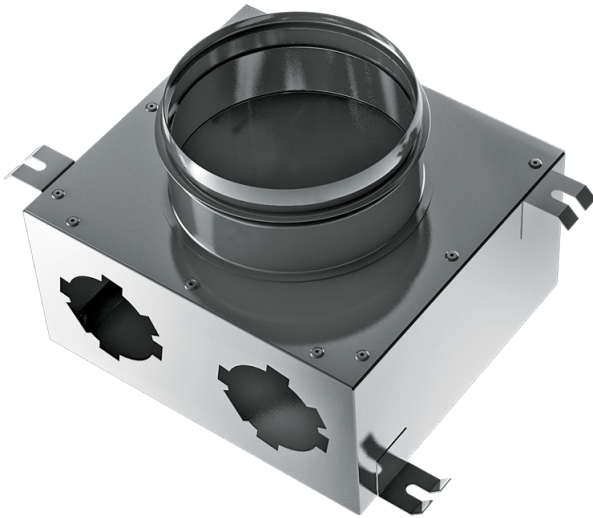

# Серія **Металеві** колектори **75 мм**

Припливно-витяжні системи вентиляції житлових приміщень. Для розподілу повітря від вентиляційної установки повітропроводами

- Матеріал корпусу: Алюцинк

Модельний ряд	
	ФлексіВент 1002125/75x6
	ФлексіВент 1003125/75x6
	ФлексіВент 1002160/75x8
	ФлексіВент 1001160/75x10
	ФлексіВент 1001200/75x10
	ФлексіВент 1001160/75x12

ФлексВент 1001200/75x15