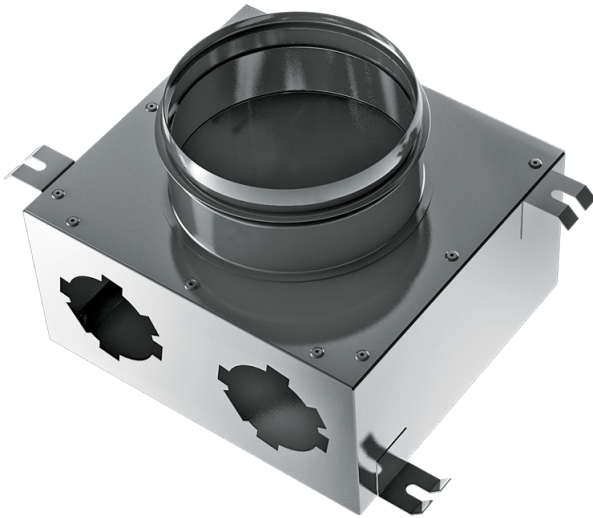

Серія **Металеві** колектори **75 мм**

Припливно-витяжні системи вентиляції житлових приміщень. Для розподілу повітря від вентиляційної установки повітропроводами

- Матеріал корпусу: Алюцинк

Модельний ряд	
	ФлексіВент 1002125/75x6
	ФлексіВент 1003125/75x6
	ФлексіВент 1002160/75x8
	ФлексіВент 1001160/75x10
	ФлексіВент 1001200/75x10
	ФлексіВент 1001160/75x12

ФлексіВент 1001200/75x15