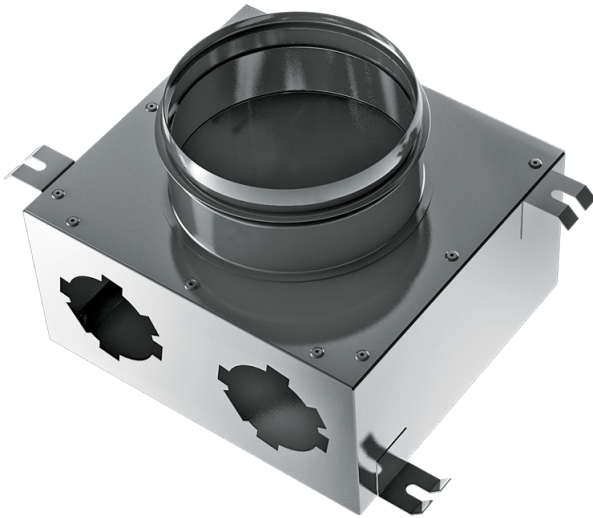

Серія **Металеві** колектори **75 мм**

Припливно-витяжні системи вентиляції житлових приміщень. Для розподілу повітря від вентиляційної установки повітропроводами

- Матеріал корпусу: Алюцинк

Модельний ряд	
	ФлексіВент 1002125/75x6
	ФлексіВент 1003125/75x6
	ФлексіВент 1002160/75x8
	ФлексіВент 1001160/75x10
	ФлексіВент 1001200/75x10
	ФлексіВент 1001160/75x12

ФлексВент 1001200/75x15