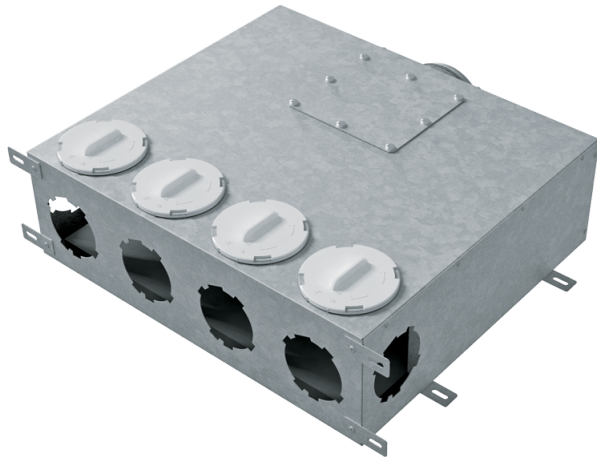

# Серія **Металеві** колектори **90 мм**

Припливно-витяжні системи вентиляції житлових приміщень. Для розподілу повітря від вентиляційної установки повітропроводами

- Матеріал корпусу: Алюцинк

Модельний ряд	
	ФлексіВент 1002125/90x6
	ФлексіВент 1002160/90x6
	ФлексіВент 1002160/90x10
	ФлексіВент 1002200/90x10
	ФлексіВент 1003160/90x10
	ФлексіВент 1002200/90x15