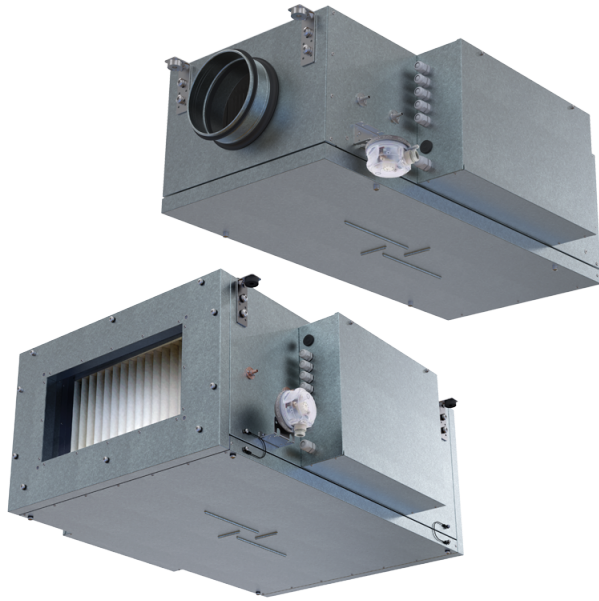

Серія МПА Е ЕС А31

Припливні установки у тепло- та звукоізолюваному корпусі

- Фільтр: Coarse 90%/G4 (опція ePM1 70%/F7)
- Шумоізоляція
- Тип двигуна: ЕС
- Догрів: Електричний
- BMS протокол: ModBus
- Управління: Дротова панель керування
- Матеріал корпусу: Сталь з алюмоцинковим покриттям

| Модельний ряд | Розмір повітропроводу, який приєднується, мм | Максимальна напруга живлення, В | Номінальна потужність, Вт | Максимальна витрата повітря, м ³ /год | Рівень звукового тиску LpA на відстані 3 м, дБ(A) |
|--|--|---------------------------------|---------------------------|--|---|
|  МПА 300 Е-1,7 ЕС А31 | 160 | 230 | 64 | 365 | 35 |
|  МПА 300 Е-5,1 ЕС А31 | 160 | 230 | 64 | 354 | 35 |
|  МПА 400 Е-2,4 ЕС А31 | 200 | 230 | 62 | 430 | 31 |
|  МПА 400 Е-3,3 ЕС А31 | 200 | 230 | 62 | 430 | 31 |
|  МПА 400 Е-6,0 ЕС А31 | 200 | 400 | 62 | 430 | 31 |
|  МПА 700 Е-3,0 ЕС А31 | 250 | 400 | 116 | 760 | 41 |