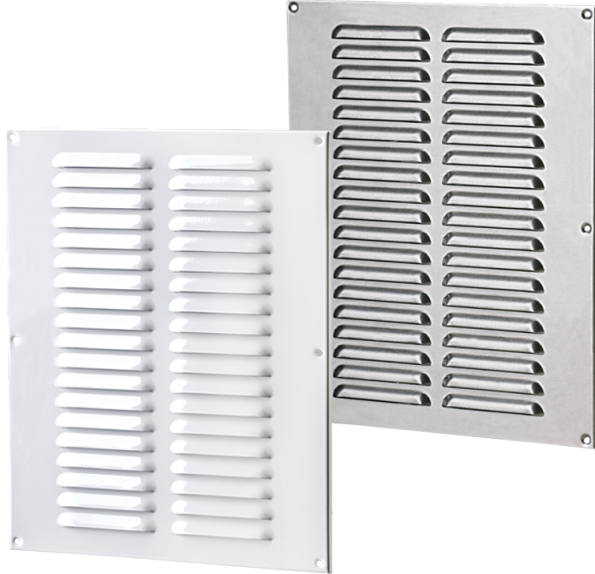

# Серія **МВМПО** (багаторядні)

Припливно-витяжні решітки металеві багаторядні відбортвані

- Матеріал корпусу: Сталь із полімерним покриттям

Модельний ряд	
	МВМПО 150x250/2
	МВМПО 150x350/2
	МВМПО 180x250/2
	МВМПО 195x245/2
	МВМПО 200/2
	МВМПО 200x100/2

МВМПО 200x250/2

МВМПО 200x300/2

МВМПО 200x350/2

МВМПО 200x405/2

МВМПО 215x150/2

МВМПО 225x150/2

МВМПО 225/2

МВМПО 240/2

МВМПО 240x165/2

МВМПО 240x195/2

МВМПО 250/2

МВМПО 250x110/2

МВМПО 250x140/2

МВМПО 250x150/2

МВМПО 250x170/2

МВМПО 250x200/2