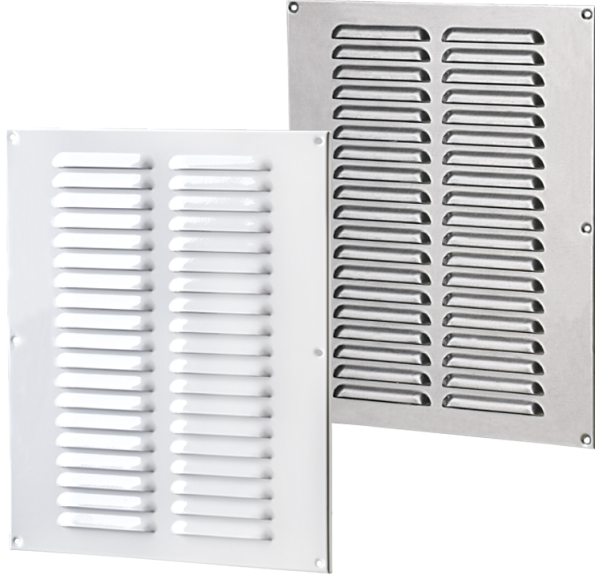

Серія **МВМПО** (багаторядні)

Припливно-витяжні решітки металеві багаторядні відбортвані

- Матеріал корпусу: Сталь із полімерним покриттям

Модельний ряд	
	МВМПО 150x250/2
	МВМПО 150x350/2
	МВМПО 180x250/2
	МВМПО 195x245/2
	МВМПО 200/2
	МВМПО 200x100/2

МВМПО 200x250/2

МВМПО 200x300/2

МВМПО 200x350/2

МВМПО 200x405/2

МВМПО 215x150/2

МВМПО 225x150/2

МВМПО 225/2

МВМПО 240/2

МВМПО 240x165/2

МВМПО 240x195/2

МВМПО 250/2

МВМПО 250x110/2

МВМПО 250x140/2

МВМПО 250x150/2

МВМПО 250x170/2

МВМПО 250x200/2