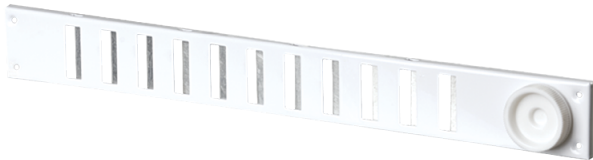

Серія **МВМПО...Рр**

Припливно-витяжні решітки металеві
регульовані щілинні

- Матеріал корпусу: Сталь

Модельний ряд	
	МВМПО 500x40 Рр
	МВМПО 650x65 Рр
	МВМПО 650x60 Рр
	МВМПО 380x40 Рр
	МВМПО 500x90 Рр
	МВМПО 370x40 Рр
	МВМПО 495x65 Рр