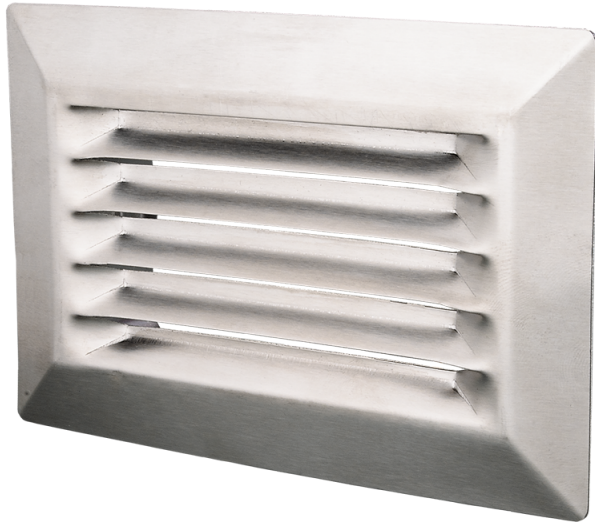

Серія **МВМ...ВР Н**

Припливно-витяжна решітка металева

- Матеріал корпусу: Нержавіюча сталь

Модельний ряд

МВМ 110x54 ВР Н

МВМ 205x61 ВР Н