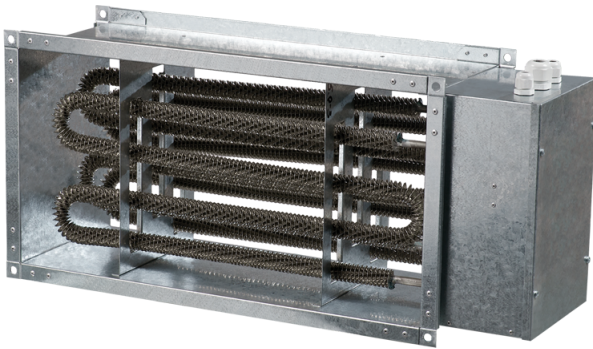

Серія **НК** (прямокутний)

Нагрівач каналний електричний

- Матеріал корпусу: Оцинкована сталь

Модельний ряд	
	НК 400x200-4,5-3
	НК 400x200-6,0-3
	НК 400x200-7,5-3
	НК 400x200-9,0-3
	НК 400x200-10,5-3
	НК 400x200-12,0-3

HK 400x200-15,0-3

HK 500x250-6,0-3

HK 500x250-7,5-3

HK 500x250-9,0-3

HK 500x250-10,5-3

HK 500x250-12,0-3

HK 500x250-15,0-3

HK 500x250-18,0-3