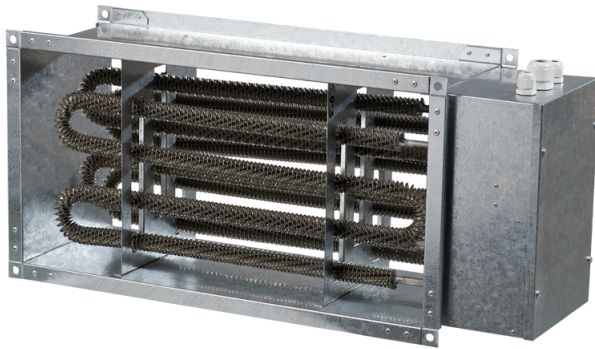

Серія **НК** (прямокутний)

Нагрівач каналний електричний

- Матеріал корпусу: Оцинкована сталь

Модельний ряд	
	НК 400x200-4,5-3
	НК 400x200-6,0-3
	НК 400x200-7,5-3
	НК 400x200-9,0-3
	НК 400x200-10,5-3
	НК 400x200-12,0-3

HK 400x200-15,0-3

HK 500x250-6,0-3

HK 500x250-7,5-3

HK 500x250-9,0-3

HK 500x250-10,5-3

HK 500x250-12,0-3

HK 500x250-15,0-3

HK 500x250-18,0-3