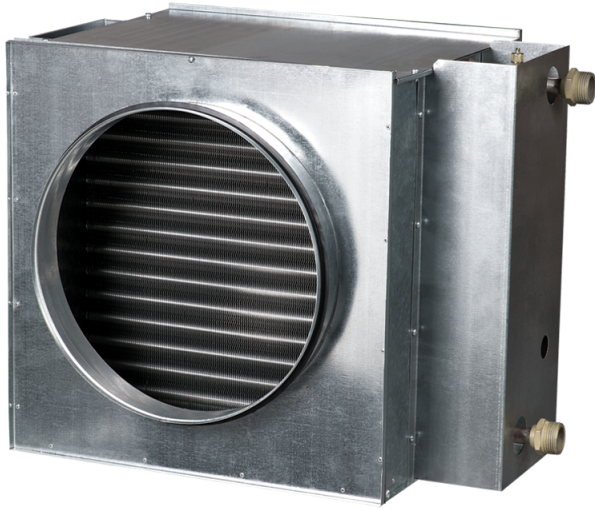

Серія НКВ (круглий)

Канальні водяні нагрівачі для підігрівання припливного повітря або підігрівач для ПВУ з круглим перерізом

- Матеріал корпусу: Оцинкована сталь

Модельний ряд	
	НКВ 100-2
	НКВ 100-4
	НКВ 125-2
	НКВ 125-4
	НКВ 150-2
	НКВ 150-4
	НКВ 160-2

HKB 160-4

HKB 200-2

HKB 200-4

HKB 250-2

HKB 250-4

HKB 315-2

HKB 315-4