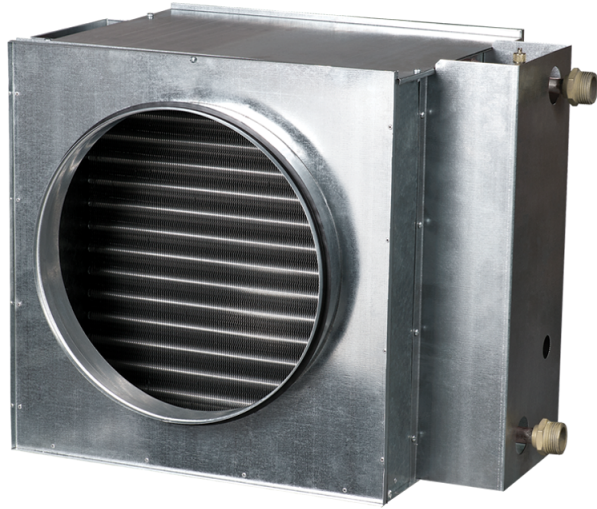

Серія НКВ (круглий)

Канальні водяні нагрівачі для підігрівання припливного повітря або підігрівач для ПВУ з круглим перерізом

Модельний ряд	
	НКВ 100-2
	НКВ 100-4
	НКВ 125-2
	НКВ 125-4
	НКВ 150-2
	НКВ 150-4
	НКВ 160-2

HKB 160-4

HKB 200-2

HKB 200-4

HKB 250-2

HKB 250-4

HKB 315-2

HKB 315-4