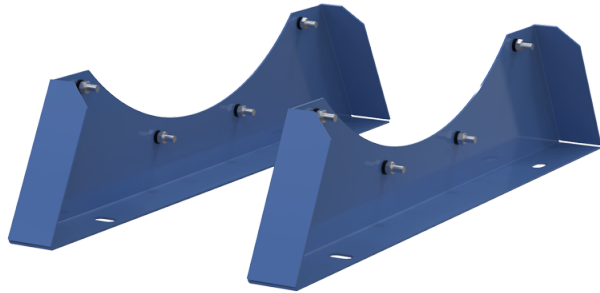

Серія **O-BO**

Опори для підлогового, настінного або стельового монтажу вентилятора

Модельний ряд