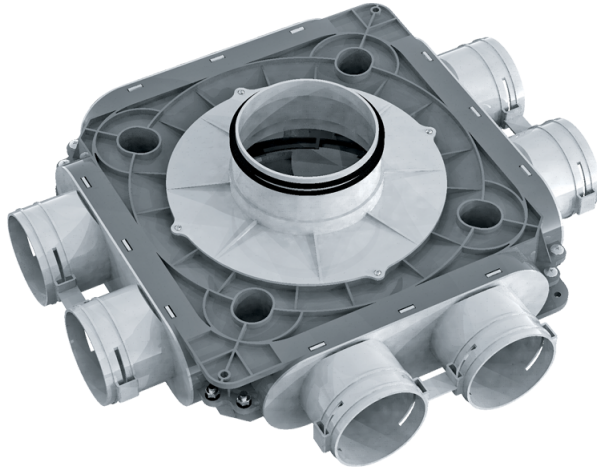

# Серія **Пластикові** **колектори 75 мм**

Припливно-витяжні системи вентиляції житлових приміщень. Для розподілу повітря від вентиляційної установки повітропроводами

- Матеріал корпусу: Поліпропилен

Модельний ряд	
	ФлексіВент 1050125/75x6
	ФлексіВент 1051125/75x6
	ФлексіВент 1050160/75x8
	ФлексіВент 1050200/75x8
	ФлексіВент 1051160/75x8
	ФлексіВент 1050160/75x12