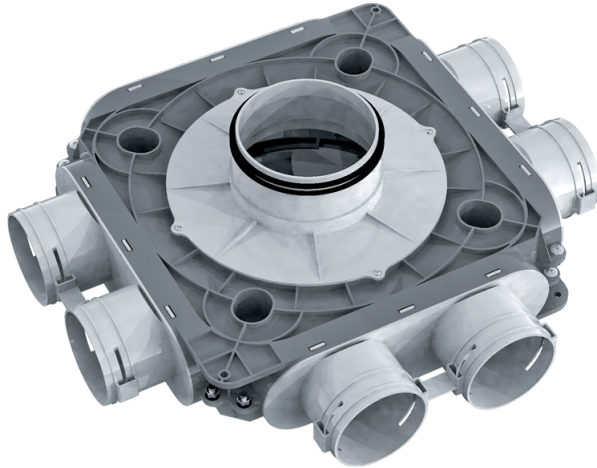

Серія **Пластикові** **колектори 75 мм**

Припливно-витяжні системи вентиляції житлових приміщень. Для розподілу повітря від вентиляційної установки повітропроводами

- Матеріал корпусу: Поліпропилен

Модельний ряд	
	ФлексіВент 1050125/75x6
	ФлексіВент 1051125/75x6
	ФлексіВент 1050160/75x8
	ФлексіВент 1050200/75x8
	ФлексіВент 1051160/75x8
	ФлексіВент 1050160/75x12