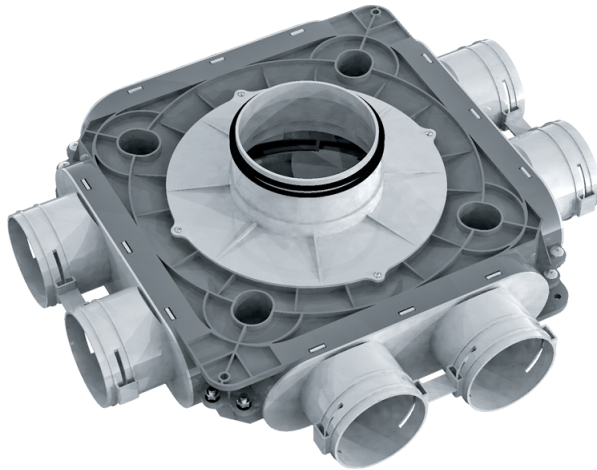

# Серія **Пластикові** **колектори 75 мм**

Припливно-витяжні системи вентиляції житлових приміщень. Для розподілу повітря від вентиляційної установки повітропроводами

- Матеріал корпусу: Поліпропилен

Модельний ряд	
	ФлексіВент 1050125/75x6
	ФлексіВент 1051125/75x6
	ФлексіВент 1050160/75x8
	ФлексіВент 1050200/75x8
	ФлексіВент 1051160/75x8
	ФлексіВент 1050160/75x12