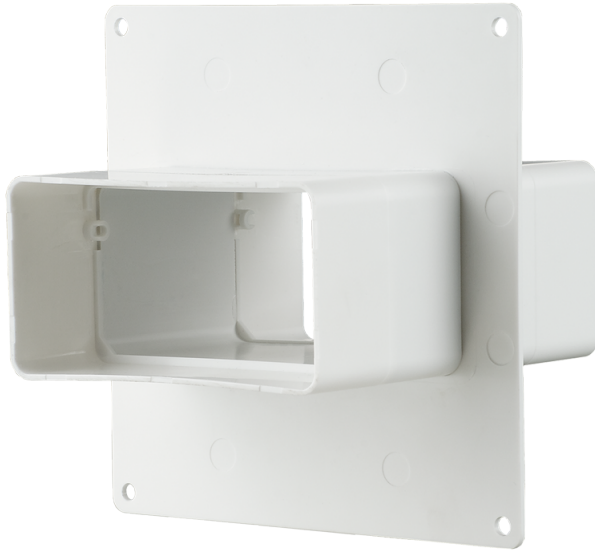

Серія **Пластивент** З'єднувач каналів з пластиною

Для з'єднання плоских каналів одного перерізу.
Для декорування монтажних отворів та
приєднання до стіни

- Матеріал корпусу: Пластик

Модельний ряд	
	555
	757
	858