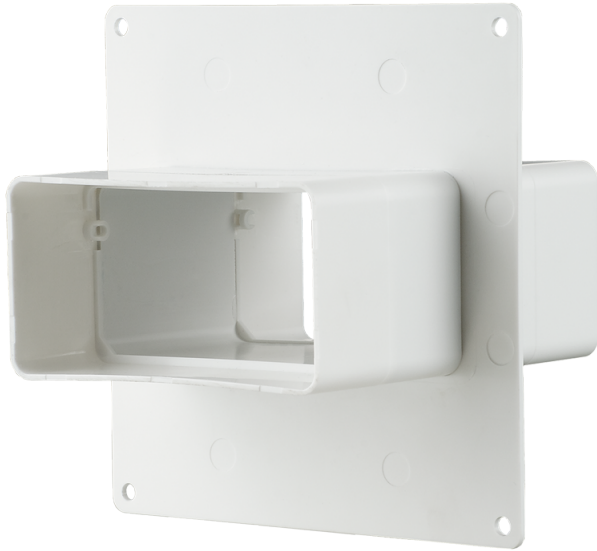

Серія **Пластивент**  
**З'єднувач каналів з пластиною**

Для з'єднання плоских каналів одного перерізу.  
 Для декорування монтажних отворів та приєднання до стіни

- Матеріал корпусу: Пластик

Модельний ряд	
	555
	757
	858