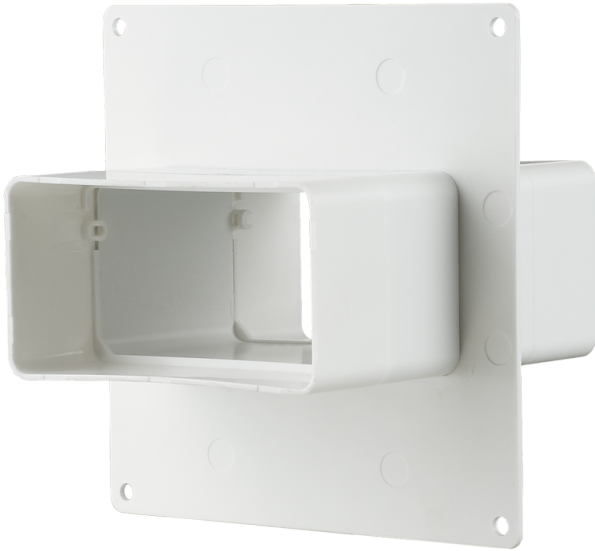

Серія **З'єднувач каналів з пластиною**

Для з'єднання плоских каналів одного перерізу.
Для декорування монтажних отворів та приєднання до стіни

- Матеріал корпусу: Пластик

Модельний ряд	
	555
	757
	858